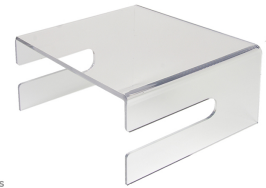

## NEOMOUNTS RÉHAUSSEUR

Neomounts

Neomounts

**Le lève-moniteur en acrylique Neomounts, modèle NSMONITOR50 est réglable en hauteur et supporte des écrans jusqu'à 25 kilos.**

Le lève-moniteur en acrylique Neomounts, modèle NSMONITOR50 est réglable en hauteur et supporte des écrans jusqu'à 25 kilos. Il est adapté aux écrans CRT et aux écrans plats. Il possède une allure du tonnerre en raison du matériau acrylique ressemblant à du cristal clair, sa surface est polie pour un aspect optimal. Le clavier s'adapte dans les fentes spéciales pour garder le lieu de travail propre.