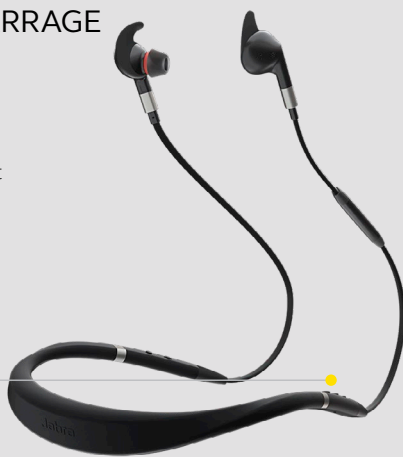

INSTRUCTIONS DE DÉMARRAGE ET D'APPAIRAGE

Vérifiez que les écouteurs sont bien éteints, puis appuyez pendant 3 secondes sur le bouton Multifonction jusqu'à ce que la LED clignote en bleu. Suivez les instructions vocales afin d'effectuer l'appairage avec votre smartphone.