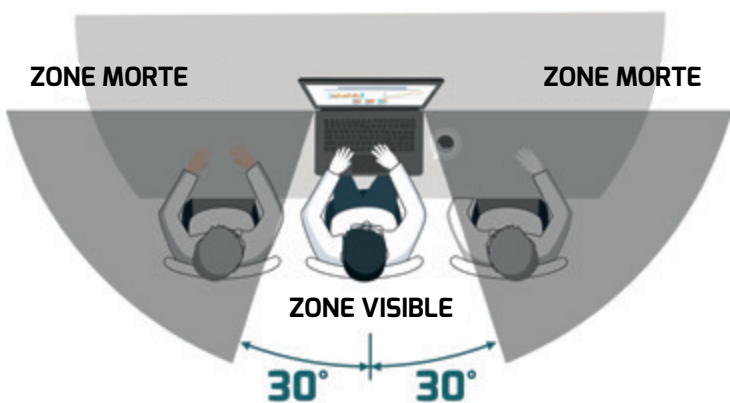

2 ways lateral privacy : 60° vision angle
Protection latérale 2 côtés / angle de vision de 60°