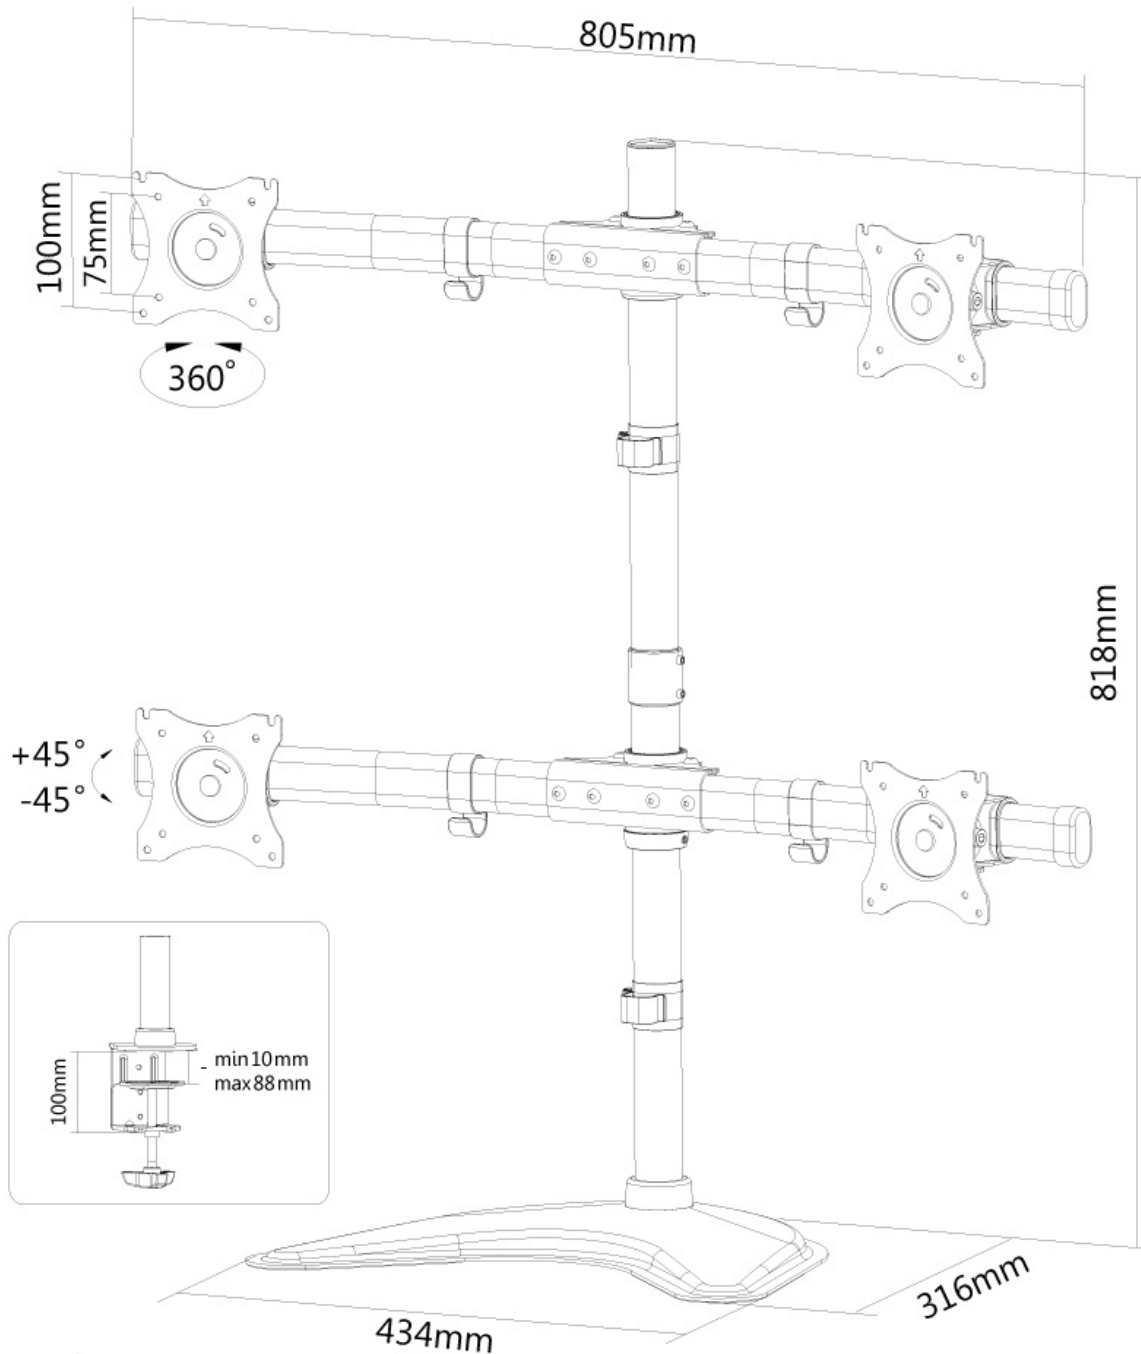

NM-D335D4BLACK

NEOMOUNTS SUPPORT MONITEUR DE

Neomounts