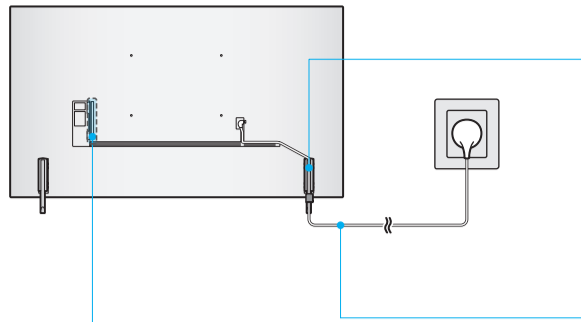

SAMSUNG

Unpacking and Installation Guide

Guide de déballage et d'installation

Power Cable
Câble d'alimentation

Holder-Cable
Câble de retenue

USB	USB ↔	OPTICAL	
ARC	HDMI (eARC)	LAN	
	HDMI	ANT	

Samsung Smart Remote/
Battery (AAA) x2
Télécommande intelligente Samsung/
Pile (AAA) x2

1

2

3

4

0.98 inches (25 mm)

5

L

R