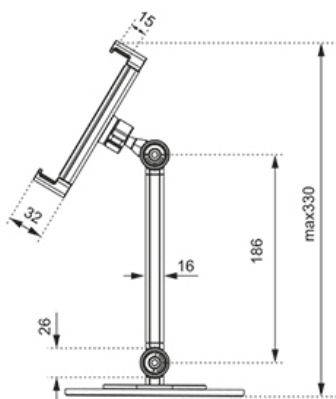

FONCTIONNALITÉ

Type	Inclinaison Rotation Tourner
Réglage de la hauteur	0-33 cm
Inclinaison (degrés)	270°
Pivotement (degrés)	104°
Rotation (degrés)	360°
Hauteur	33 cm
Largeur	16 cm
Profondeur	16 cm

INFORMATIONS

Neomounts

Neomounts

Support de tablette universel Neomounts DS15-540BL1 pour tablettes de 4,7 à 12,9" - Noir

Le Neomounts DS15-540BL1 est un support universel pour tablettes de 4,7" à 12,9" avec une capacité de poids de 1 kg. Le support de tablette est idéal pour les appels vidéo en mains libres, regarder un film ou jouer à un jeu.

La rotule intégrée permet au support de pivoter à 360 ° afin que vous puissiez basculer entre la position portrait et paysage. De plus, les fonctions ingénieuses d'inclinaison (270°) et de pivotement (104°) permettent au support de changer davantage l'angle de vision idéal. Des coussinets en caoutchouc souple protègent votre appareil contre les rayures et la base robuste avec des coussinets en silicone antidérapants assure un positionnement solide de votre appareil.

DS15-540BL1

SUPPORT DE TABLETTE NEOMOUNTS

Neomounts

Measuring unit: mm