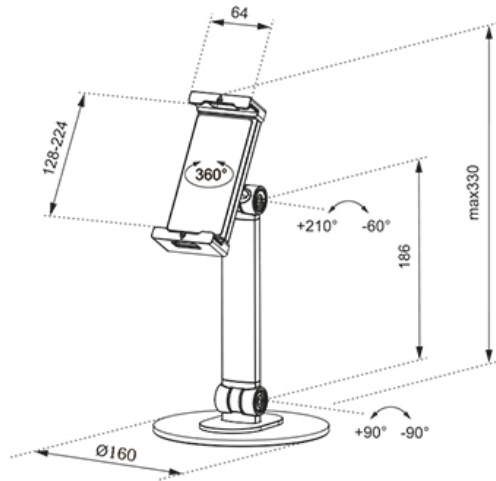

FONCTIONNALITÉ

Type	Inclinaison Rotation Tourner
Réglage de la hauteur	0-33 cm
Inclinaison (degrés)	270°
Pivotement (degrés)	104°
Rotation (degrés)	360°
Hauteur	33 cm
Largeur	16 cm
Profondeur	16 cm

INFORMATIONS

Neomounts

Neomounts

Support de tablette universel Neomounts DS15-540BL1 pour tablettes de 4,7 à 12,9" - Noir

Le Neomounts DS15-540BL1 est un support universel pour tablettes de 4,7" à 12,9" avec une capacité de poids de 1 kg. Le support de tablette est idéal pour les appels vidéo en mains libres, regarder un film ou jouer à un jeu.

La rotule intégrée permet au support de pivoter à 360 ° afin que vous puissiez basculer entre la position portrait et paysage. De plus, les fonctions ingénieuses d'inclinaison (270°) et de pivotement (104°) permettent au support de changer davantage l'angle de vision idéal. Des coussinets en caoutchouc souple protègent votre appareil contre les rayures et la base robuste avec des coussinets en silicone antidérapants assure un positionnement solide de votre appareil.

DS15-540BL1

SUPPORT DE TABLETTE NEOMOUNTS

Neomounts

Measuring unit: mm