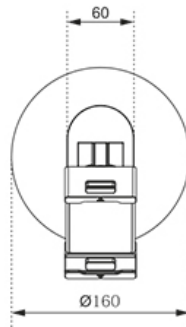

FONCTIONNALITÉ

Type	Inclinaison Rotation Tourner
Réglage de la hauteur	0-33 cm
Inclinaison (degrés)	270°
Pivotement (degrés)	104°
Rotation (degrés)	360°
Hauteur	33 cm
Largeur	16 cm
Profondeur	16 cm

INFORMATIONS

Neomounts

Neomounts

Support de tablette universel Neomounts DS15-540BL1 pour tablettes de 4,7 à 12,9" - Noir

Le Neomounts DS15-540BL1 est un support universel pour tablettes de 4,7" à 12,9" avec une capacité de poids de 1 kg. Le support de tablette est idéal pour les appels vidéo en mains libres, regarder un film ou jouer à un jeu.

DS15-540BL1

SUPPORT DE TABLETTE NEOMOUNTS

Neomounts

Measuring unit: mm