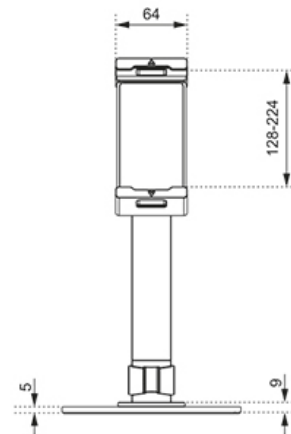

FONCTIONNALITÉ

Type	Inclinaison Rotation Tourner
Réglage de la hauteur	0-33 cm
Inclinaison (degrés)	270°
Pivotement (degrés)	104°
Rotation (degrés)	360°
Hauteur	33 cm
Largeur	16 cm
Profondeur	16 cm

INFORMATIONS

Neomounts

Neomounts

Support de tablette universel Neomounts DS15-540BL1 pour tablettes de 4,7 à 12,9" - Noir

Le Neomounts DS15-540BL1 est un support universel pour tablettes de 4,7" à 12,9" avec une capacité de poids de 1 kg. Le support de tablette est idéal pour les appels vidéo en mains libres, regarder un film ou jouer à un jeu.

La rotule intégrée permet au support de pivoter à 360 ° afin que vous puissiez basculer entre la position portrait et paysage. De plus, les fonctions ingénieuses d'inclinaison (270°) et de pivotement (104°) permettent au support de changer davantage l'angle de vision idéal. Des coussinets en caoutchouc souple protègent votre appareil contre les rayures et la base robuste avec des coussinets en silicone antidérapants assure un positionnement solide de votre appareil.

DS15-540BL1

SUPPORT DE TABLETTE NEOMOUNTS

Neomounts

Measuring unit: mm