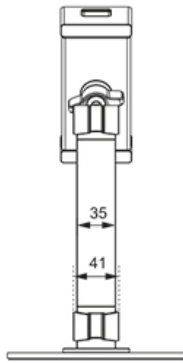

FONCTIONNALITÉ

Type	Inclinaison Rotation Tourner
Réglage de la hauteur	0-33 cm
Inclinaison (degrés)	270°
Pivotement (degrés)	104°
Rotation (degrés)	360°
Hauteur	33 cm
Largeur	16 cm
Profondeur	16 cm

INFORMATIONS

Couleur	Noir
Matériau principal	Acier
Garantie	5 ans
EAN code	8717371448943

*Remarque : Les tailles en pouces indiquées ne sont qu'une indication et sont combinées avec le poids maximum et les dimensions VESA. Par contre, le poids maximum et les dimensions VESA sont des limitations à ne pas dépasser.

Neomounts

Neomounts

Support de tablette universel Neomounts DS15-540BL1 pour tablettes de 4,7 à 12,9" - Noir

Le Neomounts DS15-540BL1 est un support universel pour tablettes de 4,7" à 12,9" avec une capacité de poids de 1 kg. Le support de tablette est idéal pour les appels vidéo en mains libres, regarder un film ou jouer à un jeu.

DS15-540BL1

SUPPORT DE TABLETTE NEOMOUNTS

Neomounts

Measuring unit: mm