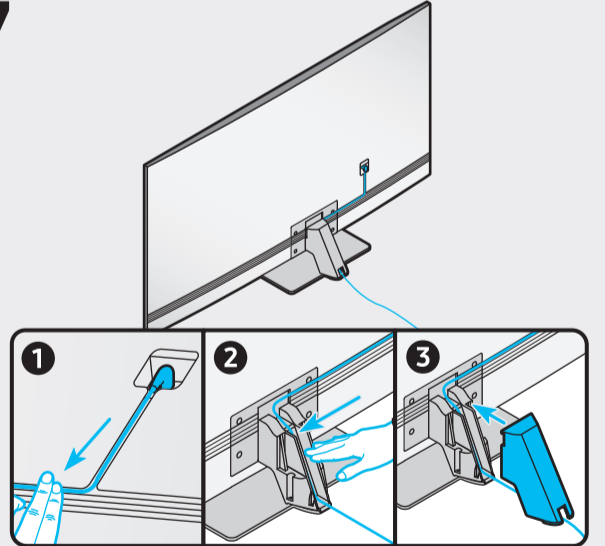

USB +G
		LAN
		ANT
		HDMI (eARC)
		HDMI

1

2

3

4

5

6

7

8