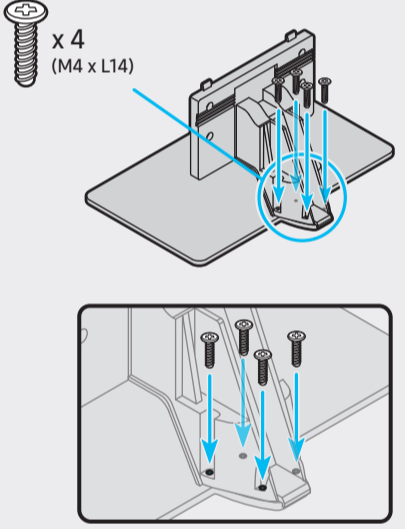

*: 0-9, A-Z

	VESA A x B (mm)	C (mm)	D x 4
50Q8*A 50QA8*	200 x 200	26-28	M8
55Q8*A 55QA8*			
65Q8*A 65QA8*	400 x 300		

*: 0-9, A-Z

SAMSUNG

QUICK SETUP GUIDE
GUIDE D'INSTALLATION RAPIDE
GUÍA RÁPIDA DE CONFIGURACIÓN
GUIA RÁPIDO DE INSTALAÇÃO
KURZANLEITUNG ZUR KONFIGURATION
GUIDA DI INSTALLAZIONE RAPIDA

BN68-12400A-01

50"

55"
-
65"

		USB +G
		LAN
		ANT
		HDMI (eARC)
		HDMI

1

2

3

4