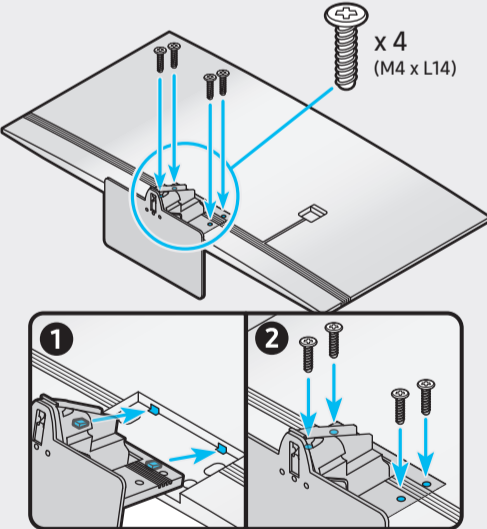

USB +G
		LAN
		ANT
		HDMI (eARC)
		HDMI

1

2

3

4

5

6

7

8