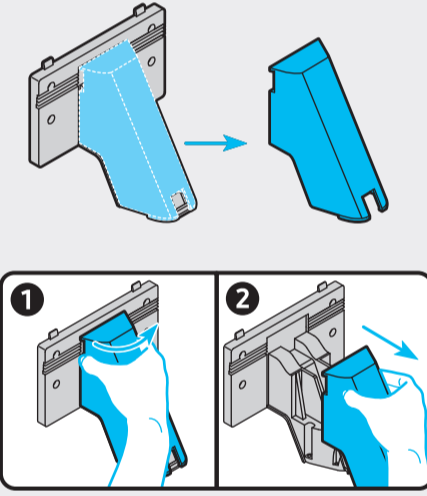

*: 0-9, A-Z

	VESA A x B (mm)	C (mm)	D x 4
50Q8*A 50QA8*	200 x 200	26-28	M8
55Q8*A 55QA8*			
65Q8*A 65QA8*	400 x 300		

*: 0-9, A-Z

SAMSUNG

QUICK SETUP GUIDE
GUIDE D'INSTALLATION RAPIDE
GUÍA RÁPIDA DE CONFIGURACIÓN
GUIA RÁPIDO DE INSTALAÇÃO
KURZANLEITUNG ZUR KONFIGURATION
GUIDA DI INSTALLAZIONE RAPIDA

BN68-12400A-01

50"

55"
-
65"

		USB +G
		LAN
		ANT
		HDMI (eARC)
		HDMI

1

2

3

4