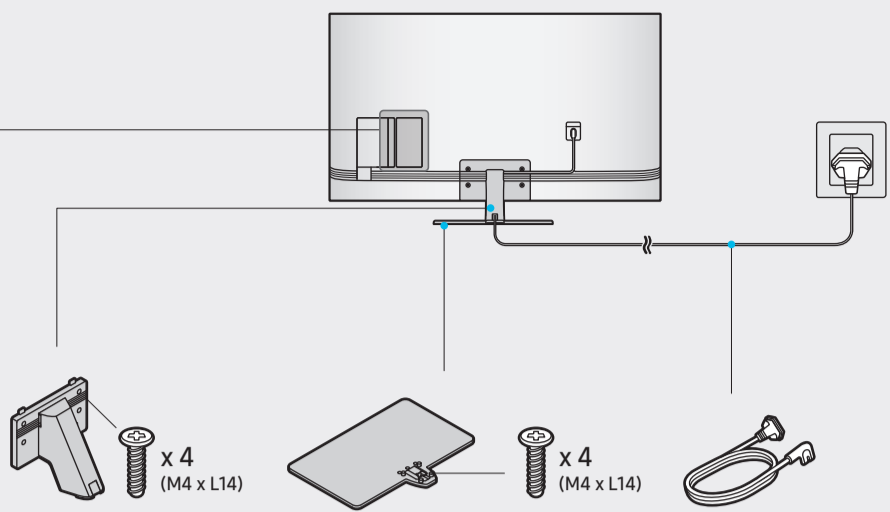

*: 0-9, A-Z

	VESA A x B (mm)	C (mm)	D x 4
50Q8*A 50QA8*	200 x 200	26-28	M8
55Q8*A 55QA8*			
65Q8*A 65QA8*	400 x 300		

*: 0-9, A-Z

SAMSUNG

QUICK SETUP GUIDE
GUIDE D'INSTALLATION RAPIDE
GUÍA RÁPIDA DE CONFIGURACIÓN
GUIA RÁPIDO DE INSTALAÇÃO
KURZANLEITUNG ZUR KONFIGURATION
GUIDA DI INSTALLAZIONE RAPIDA

BN68-12400A-01

50"

55"
-
65"

		USB +G
		LAN
		ANT
		HDMI (eARC)
		HDMI

1

2

3

4