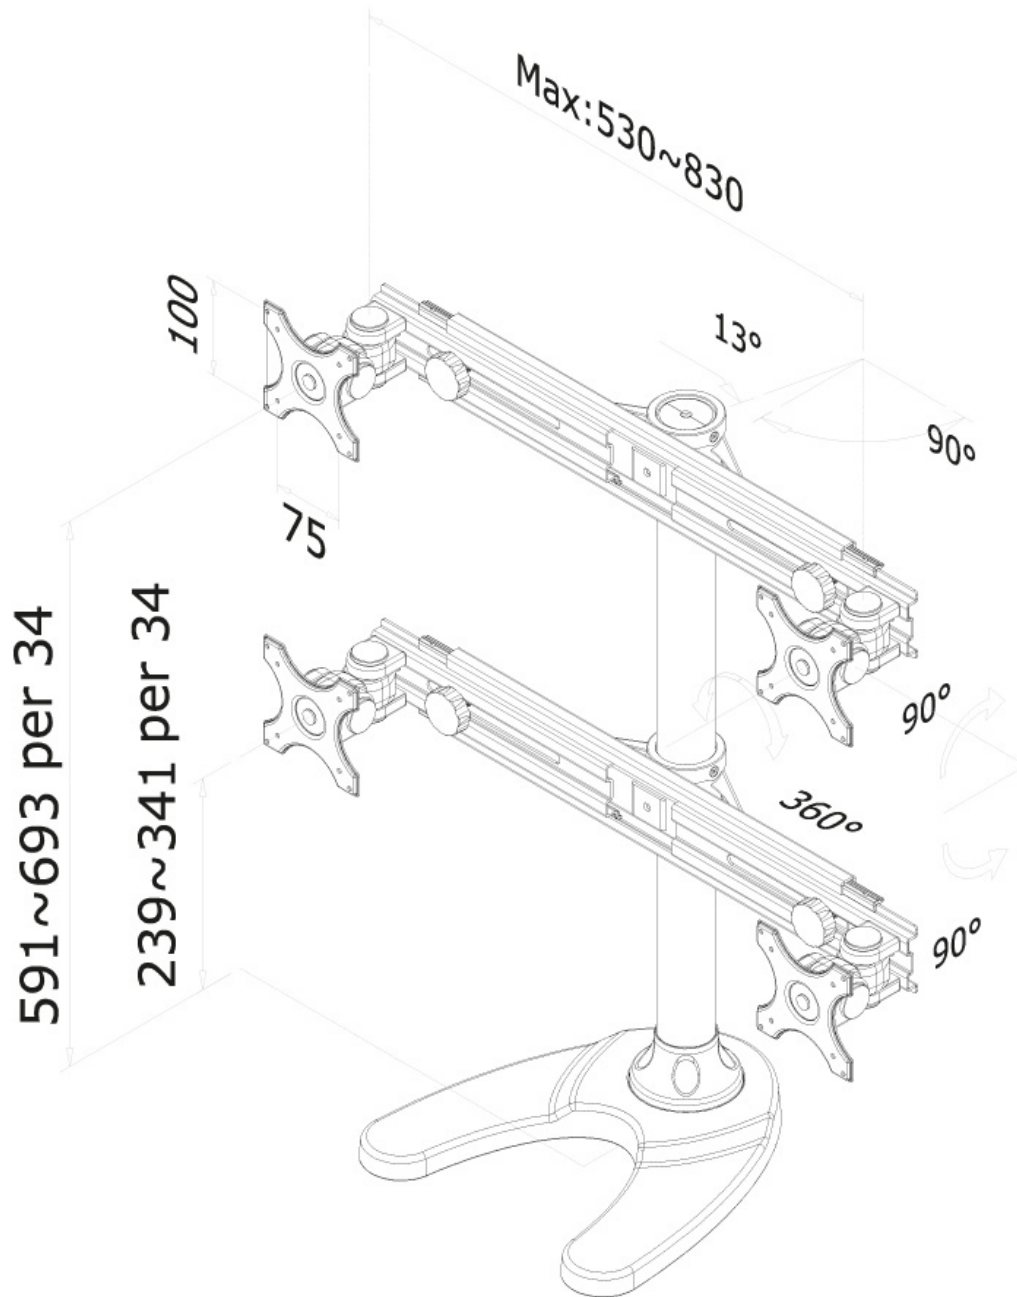

FPMA-D700DD4

NEOMOUNTS SUPPORT MONITEUR DE

Neomounts

Measuring unit: mm