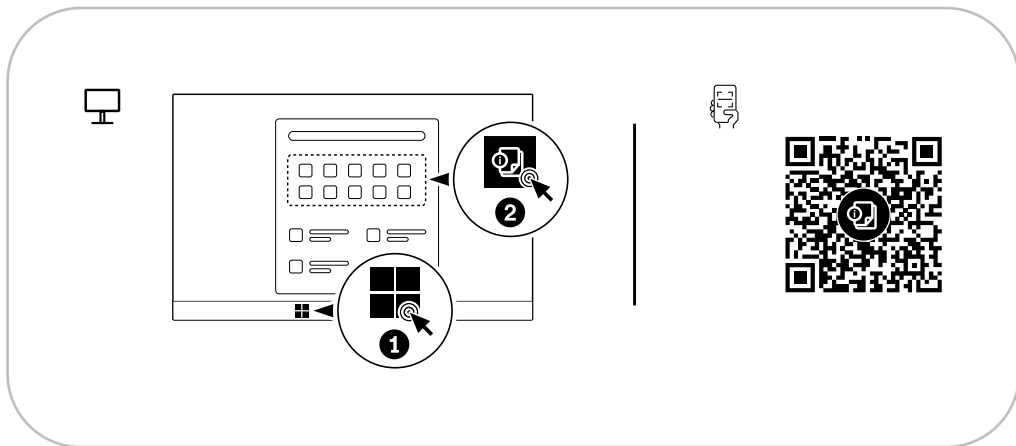

User Guide Access

Få adgang til *Brugervejledningen* | *Käyttöoppaan käyttö* | Tilgang til *Brukerveiledning* | Komma åt *Användarhandboken*