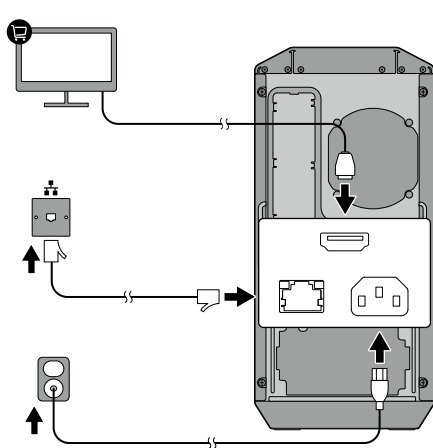

LOQ Tower 26ADR10

i

Turn to *User Guide* for USB transfer rates and more product information. I *Brugervejledningen* kan du finde oplysninger om USB-overførselshastigheder og flere produktoplysninger. I Katso USB-tiedonsiirtonopeus ja tuotteen lisätiedot *Käyttöoppaasta*. I Gå til *Brukerveiledningen* for å se USB-overføringshastigheter og ytterligere produktinformasjon. I *Vår Användarhandbok* innehåller information om USB-överföringshastigheter och annan produktinformation.