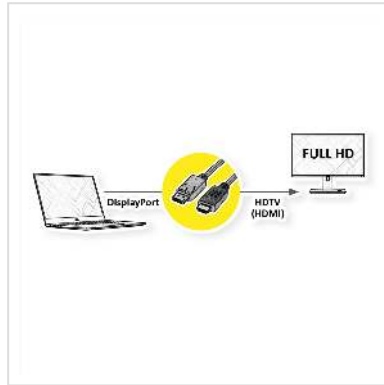

VALUE DisplayPort Kabel DP - HDTV, ST/ST, schwarz, 2 m

Artikelnummer	11.99.5781
Hersteller	VALUE
Hersteller-Art.-Nr.	11.99.5781
EAN (Einzelstück)	7611990134182

2K

DisplayPort nach HDTV Kabel zum Übertragen von Inhalten von beispielsweise Ihrer Grafikkarte (DisplayPort) auf Ihren TV (HDTV) - mit einer Qualität von bis zu 1920x1080 @60Hz, inkl. Audio-Übertragung!

- HDTV ist der Standard für die digitale Video-Übertragung im TV-/Multimedia-Bereich für z.B.: Anbindung eines TV-Gerätes mit HDMI-Schnittstelle an ein Abspielgerät mit DisplayPort-Anschluss.
- Kabel mit einem DisplayPort- und einem HDTV-Stecker. DisplayPort ist signalkompatibel zu HDMI.
- Hinweis: Ein DisplayPort-HDTV-Kabel ist nur in einer Richtung verwendbar: der DisplayPort-Stecker ist nur auf der Datenquellenseite verwendbar (z.B. Grafikkarte).

Technische Daten

Hersteller	VALUE
Produktgruppe	Kabel
Produkttyp	DP-HDTV-Kabel
Farbe	schwarz
Länge	2 m

Übertragungsqualität	DisplayPort v1.1
Max. Auflösung	1920 x 1080 / 1920 x 1200 @60Hz (2K, Full HD)
Stecker Seite 1	DisplayPort Stecker
Stecker Seite 2	HDTV Stecker
Seite 1 Typ des Anschlusses	DisplayPort
Seite 1 Art des Anschlusses	Männlich (Stecker)
Seite 2 Typ des Anschlusses	HDTV
Seite 2 Art des Anschlusses	Männlich (Stecker)
Anwendungsbereich	extern
Kabelschirmung	geschirmt
Gewicht	122.5 g