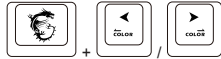

+

Hızlı Renk Değiştir