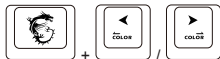

Chỉnh hướng chiếu sáng LED

Tăng tốc độ hiệu ứng chiếu sáng LED  
(3 mức)

Giảm tốc độ hiệu ứng chiếu sáng LED  
(3 mức)

Tăng độ sáng (4 mức)

Giảm độ sáng (4 mức)

Cài đặt lại Bàn phím về Mặc định

Đổi màu nhanh