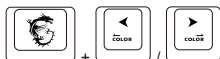

Cambio rapido del colore