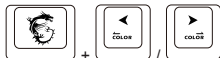

KB設定をデフォルトにリセット

クイックカラー変更