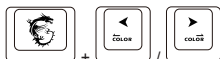

Szybka zmiana koloru