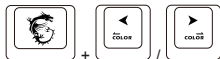

Нулиране на настройката на клавиатурата към настройките по подразбиране

Бърза промяна на цвета