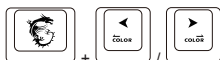

Скидання налаштувань клавіатури до налаштувань за умовчанням

Швидка зміна кольору