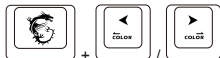

Hurtigt farveskift