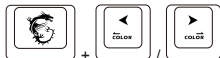

Kontrol Arah Lampu LED

Percepatan Efek Lampu LED (3 Level)

Penurunan Efek Lampu LED (3 Level)

Tambah kecerahan (4 Level)

Turun kecerahan (4 Level)

Reset Pengaturan KB ke Standar

Warna Cepat Berubah