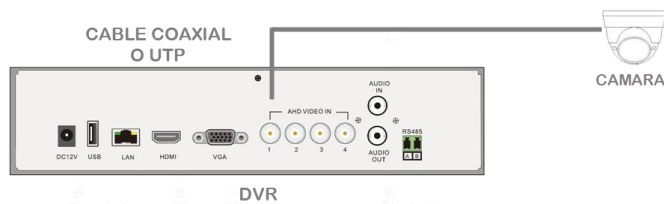

MSC-308

La cámara Domo MSC-308 es una cámara 4 en 1 de alta definición que cuenta con tecnología AHD, HD-TVI, HD-CVI y analógica, que hace que la imagen se transmita sin comprimir ni codificar con la más alta calidad y sin retardos que permiten los formatos HD. Menú OSD a través de control por Joystic. Lente varifocal con ajuste manual.

Características principales:

- Resolución HD de 1 Megapíxel.
- Montaje en pared o techo.
- Norma IP66: soporta polvo y chorros de Agua, no soporta inmersión.
- Compatible con DVR's AHD, HD-TVI, HD-CVI y Análogos.
- Cambio de resolución por Joystic en cable
- Menú en pantalla por control de Joystic
- Funciones de video 2D-DNR
- Distancias de cableado 500mts con coaxial y 300 con UTP

Diagrama de instalación

Dimensiones

Características de cámara

Formato de video	AHD / HD-TVI / HD-CVI / Analógico
Resolución de salida	720P / 960H
Selección de formato	Por Joystic en cable
Menú de cámara (OSD)	Si, por Joystic en cable
Sensor (tipo y tamaño)	CMOS 1/4"
Lente	2.8 ~ 12 mm
Angulo horizontal (aprox.)	66.8° ~ 17.5°
Alcance (aprox.)	0 mts ~ 35 mts
Obturador electrónico	1/25 s ~ 1/50,000 s
Iris	Fijo Automatico
Iluminación mínima	0.05 Lux (F1.2, AGC encendidos) 0 Lux (IR encendidos)
Modo día y noche	Si, con filtro ICR
Infrarrojos	24 pzas / 25 mts alcance
Resistencia	IP66, protección contra entrada de polvo y chorros de agua a presión
Temperatura de operación	-20°C ~ 50°C
Humedad de operación	10% ~ 95%
Dimensiones	Ø 119 x 100 mm
Alimentación	12Vcd ±10%, 350mA
Distancia de cableado (Coaxial 720P)	TVI-500mts/AHD-500mts/CVI-600mts
Distancia de cableado (UTP 720P)	TVI-230mts/AHD-330mts/CVI-440mts