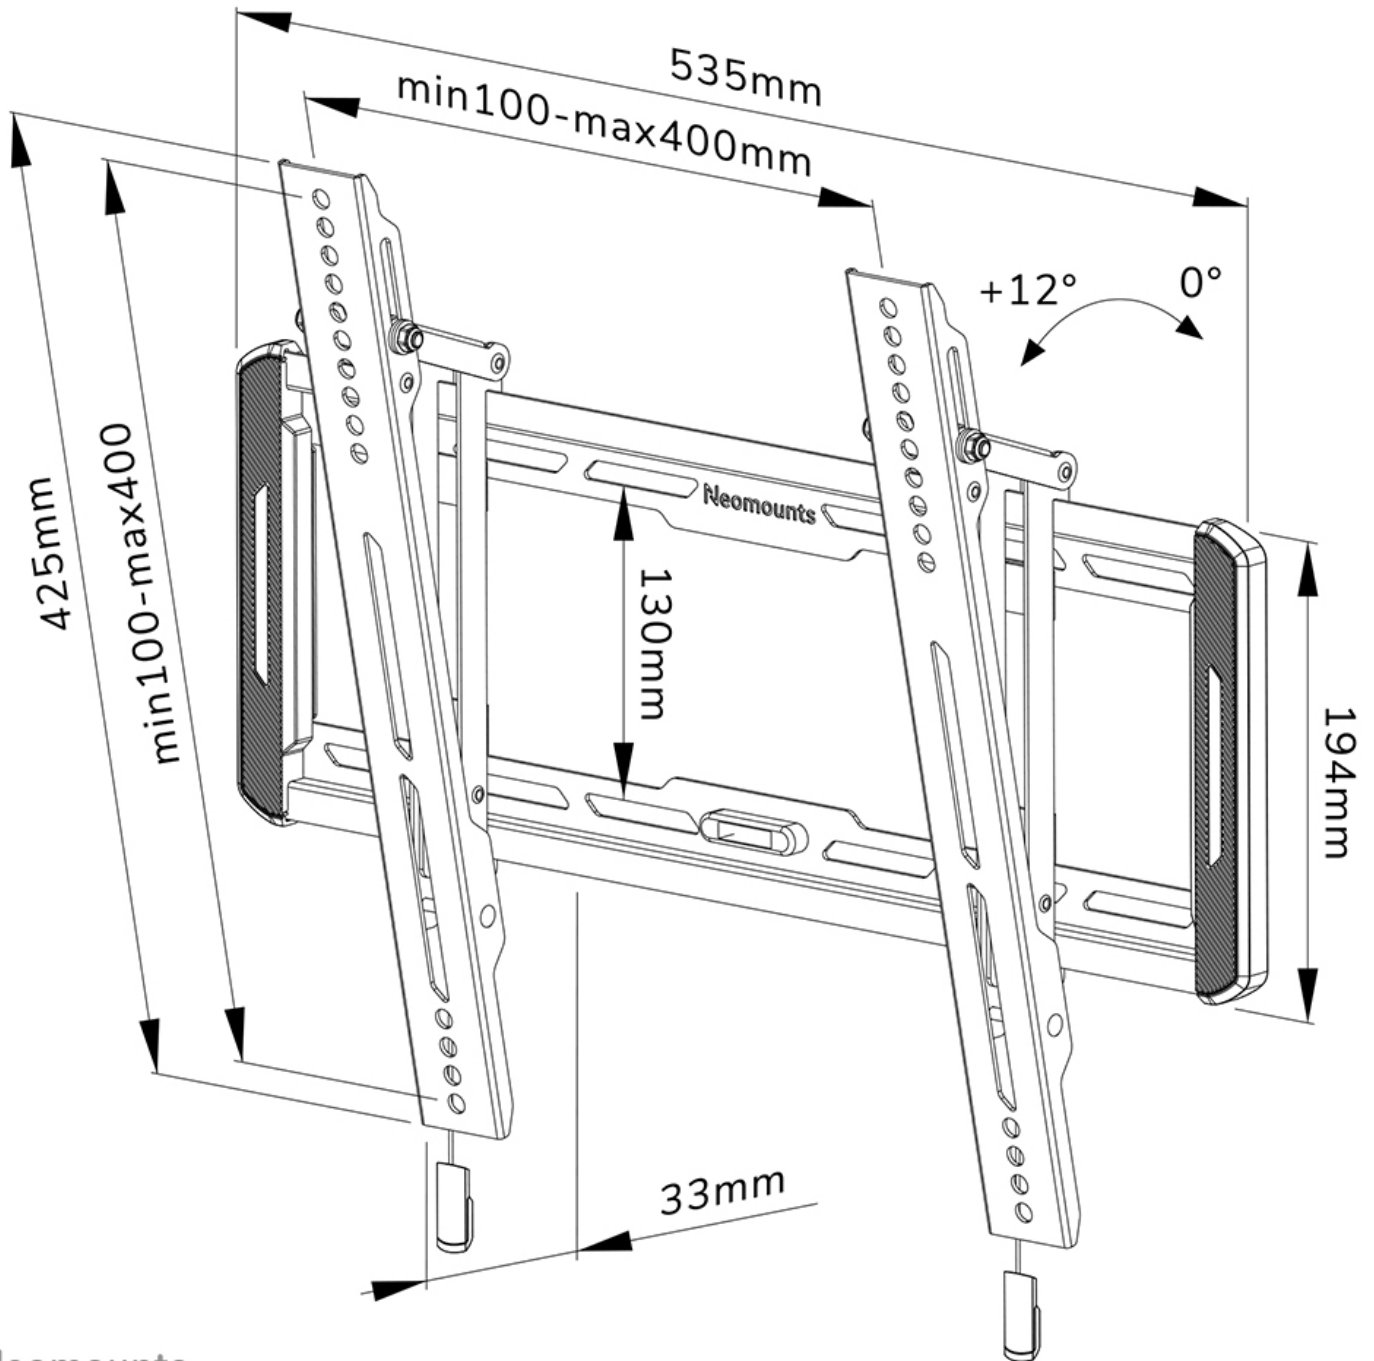

WL35-550BL14

NEOMOUNTS TV-WANDHALTERUNG

Neomounts