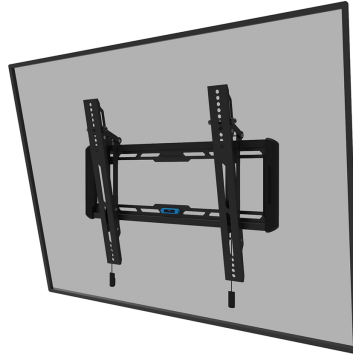

WL35-550BL14

NEOMOUNTS TV-WANDHALTERUNG

TECHNISCHE DATEN

ALLGEMEIN

Min. Bildschirmgröße*	32 inch
Max. Bildschirmgröße*	75 inch
Max. Gewicht	50 kg (pro Bildschirm)
Bildschirme	1
VESA-Minimum	100x100 mm
VESA-Maximum	400x400 mm
Abstand zur Wand	3,3 cm

FUNKTIONALITÄT

Typ	Neigen
Abschließbar	Nicht abschließbar
Neigung (Grad)	12°
Höhe	42,5 cm
Breite	53,5 cm
Tiefe	3,3 cm
Anpassungstyp	Manuell

INFORMATIONEN

Farbe	Schwarz
Hauptmaterial	Stahl
Garantie	5 Jahre
EAN code	8717371448707

Neomounts

Neomounts

Neomounts WL35-550BL14 neigbare Wandhalterung für 32-75" Bildschirme - Schwarz

Die Neomounts WL35-550BL14 LEVEL ist eine neigbare Wandhalterung für Flachbildschirme bis 75" und einer maximalen Belastbarkeit von 50 kg. Die vielseitige Neigungstechnologie (12°) ermöglicht es Ihnen, den optimalen Betrachtungswinkel einzustellen.

Die LEVEL-550 Wandhalterung hat eine Tiefe von 3,3 cm und eignet sich für Bildschirme mit VESA-Lochmuster 100x100 bis 400x400 mm.

Die WL35-550BL14 verfügt über ein raffiniertes magnetisches Pull & Release-System, mit dem Sie den Fernseher im Handumdrehen anbringen und sicher und solide befestigen können. Anschließend können die Zug- und Entriegelungsbänder einfach hinter dem Bildschirm versteckt werden, indem der Magnet an der Halterung angeklickt wird. Die integrierte Wasserwaage gewährleistet eine einfache Montage der Halterung.