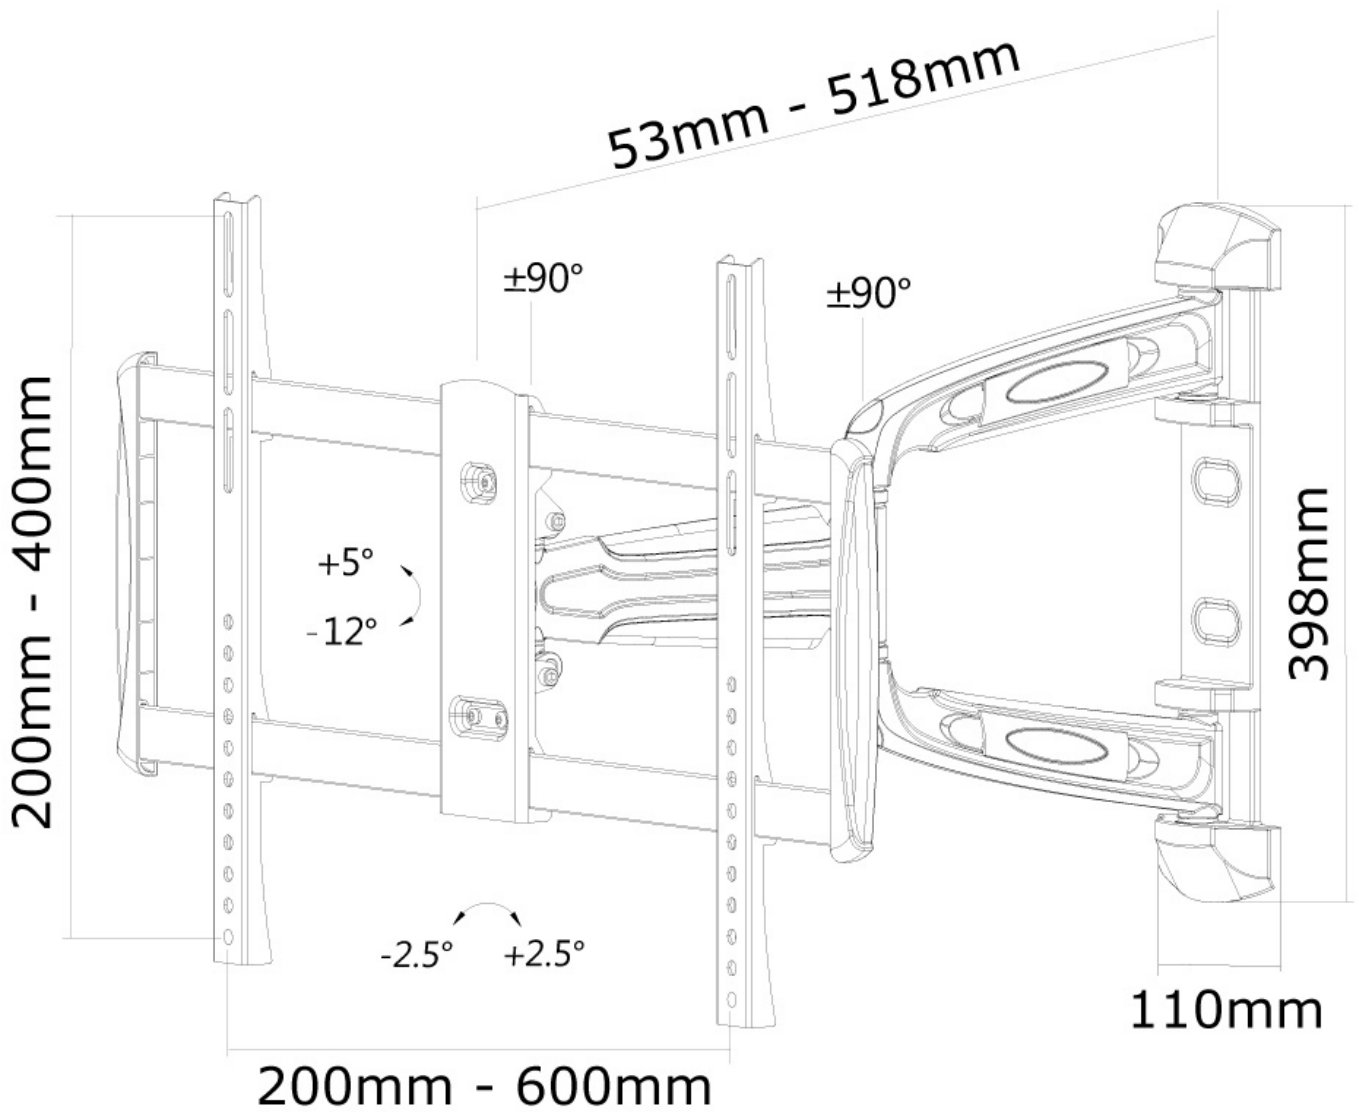

LED-W700SILVER

NEOMOUNTS SUPPORT MURAL POUR TV

Neomounts