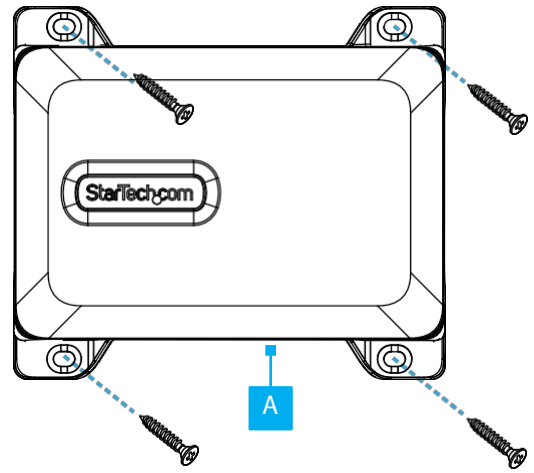

Cargador USB-C GaN 4 Puertos 240 W para Portátil, de Montaje de Sobremesa/Debajo del Escritorio

ID del producto

424Dxx-USB-C-CHARGER

Contenido del Paquete

- Cargador (A) x1
- Placa de montaje (instalada) (B) x 1
- Tornillos de cabeza avellanada Phillips M3x4 mm (5/32") (instalados) (C) x 4
- Tornillos para madera avellanados Phillips M4x12 mm (1/2") (D) x 4
- Tornillos avellanados Phillips M4x20 mm (3/4") para madera (E) x 4
- (Solo para 424D3x-USB-C-CHARGER) S2CEPR3M-USBSL-CABLE (F) x 2
- Cable de alimentación IEC-C5 de 6 pies (G) x 1

Instalación

Instalación debajo del escritorio

1

(Opcional) Instalación en pared

1

2

3

4

Funcionamiento

1

2

3

(Opcional) Ranura de seguridad

1