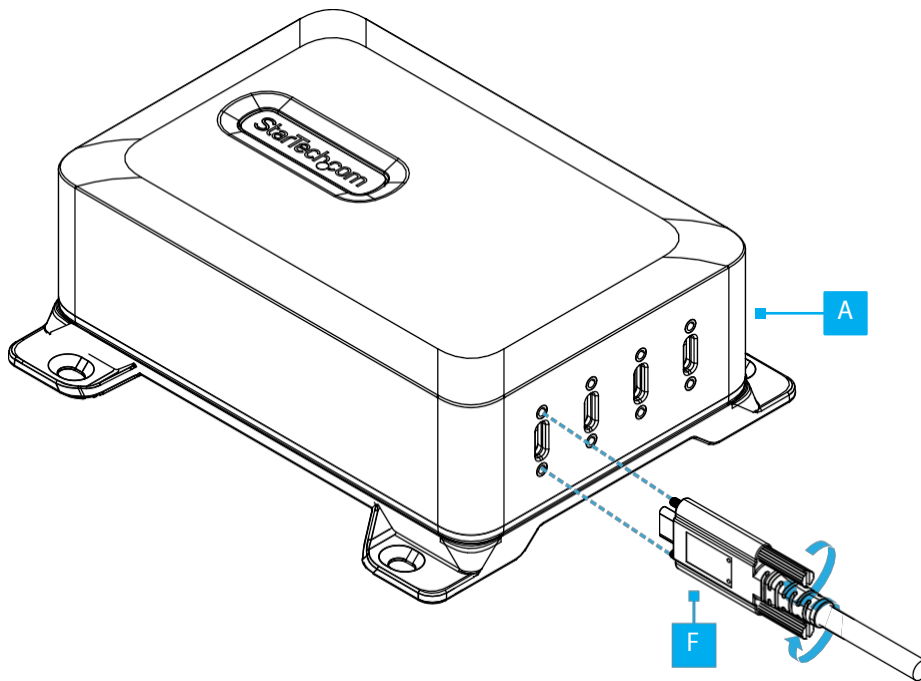

Cargador USB-C GaN 4 Puertos 240 W para Portátil, de Montaje de Sobremesa/Debajo del Escritorio

ID del producto

424Dxx-USB-C-CHARGER

Contenido del Paquete

- Cargador (A) x1
- Placa de montaje (instalada) (B) x 1
- Tornillos de cabeza avellanada Phillips M3x4 mm (5/32") (instalados) (C) x 4
- Tornillos para madera avellanados Phillips M4x12 mm (1/2") (D) x 4
- Tornillos avellanados Phillips M4x20 mm (3/4") para madera (E) x 4
- (Solo para 424D3x-USB-C-CHARGER) S2CEPR3M-USBSL-CABLE (F) x 2
- Cable de alimentación IEC-C5 de 6 pies (G) x 1

Funcionamiento

1

2

3

(Opcional) Ranura de seguridad

1