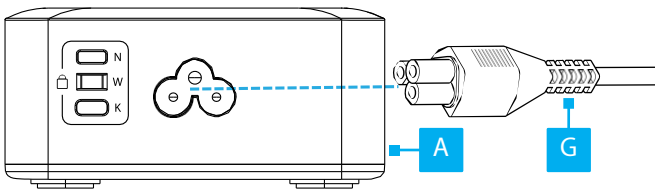

Funcionamiento

1