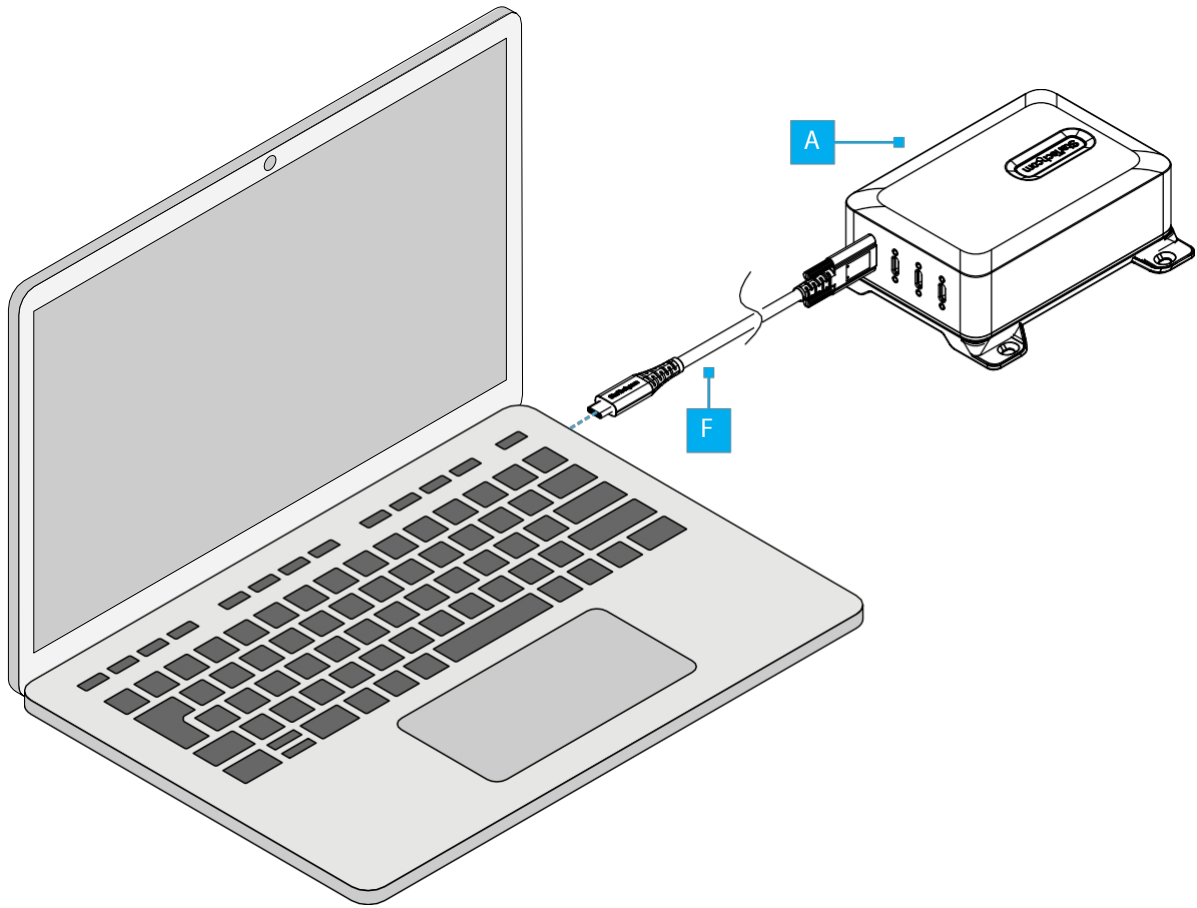

Cargador USB-C GaN 4 Puertos 240 W para Portátil, de Montaje de Sobremesa/Debajo del Escritorio

ID del producto

424Dxx-USB-C-CHARGER

Contenido del Paquete

- Cargador (A) x1
- Placa de montaje (instalada) (B) x 1
- Tornillos de cabeza avellanada Phillips M3x4 mm (5/32") (instalados) (C) x 4
- Tornillos para madera avellanados Phillips M4x12 mm (1/2") (D) x 4
- Tornillos avellanados Phillips M4x20 mm (3/4") para madera (E) x 4
- (Solo para 424D3x-USB-C-CHARGER) S2CEPR3M-USBSL-CABLE (F) x 2
- Cable de alimentación IEC-C5 de 6 pies (G) x 1

Funcionamiento

1

2

3

(Opcional) Ranura de seguridad

1