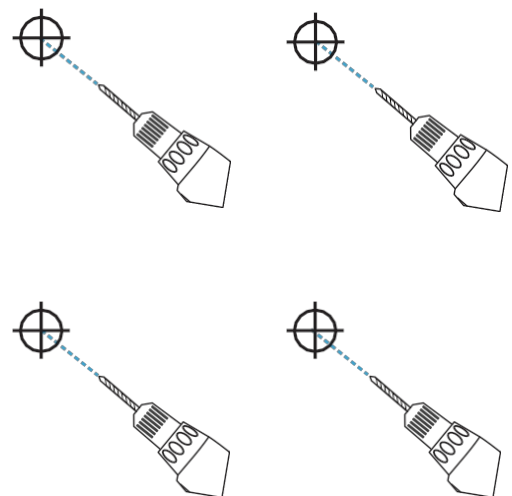

Cargador USB-C GaN 4 Puertos 240 W para Portátil, de Montaje de Sobremesa/Debajo del Escritorio

ID del producto

424Dxx-USB-C-CHARGER

Contenido del Paquete

- Cargador (A) x1
- Placa de montaje (instalada) (B) x 1
- Tornillos de cabeza avellanada Phillips M3x4 mm (5/32") (instalados) (C) x 4
- Tornillos para madera avellanados Phillips M4x12 mm (1/2") (D) x 4
- Tornillos avellanados Phillips M4x20 mm (3/4") para madera (E) x 4
- (Solo para 424D3x-USB-C-CHARGER) S2CEPR3M-USBSL-CABLE (F) x 2
- Cable de alimentación IEC-C5 de 6 pies (G) x 1

Instalación

Instalación debajo del escritorio

1

(Opcional) Instalación en pared

1

2

3

4