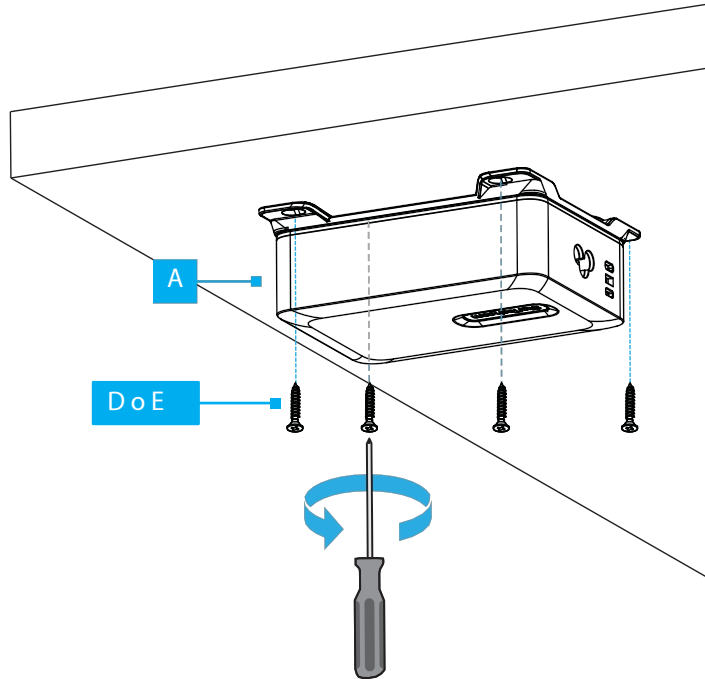

Instalación

Instalación debajo del escritorio

1