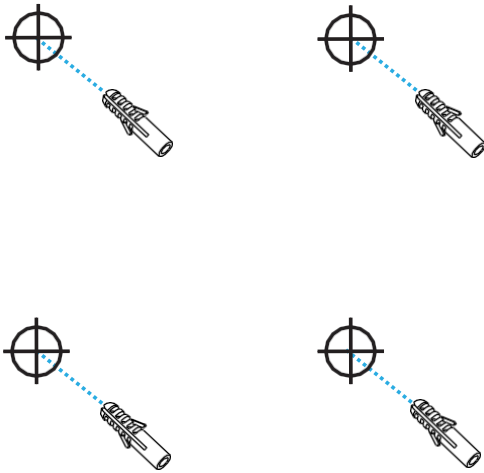

Cargador USB-C GaN 4 Puertos 240 W para Portátil, de Montaje de Sobremesa/Debajo del Escritorio

ID del producto

424Dxx-USB-C-CHARGER

Contenido del Paquete

- Cargador (A) x1
- Placa de montaje (instalada) (B) x 1
- Tornillos de cabeza avellanada Phillips M3x4 mm (5/32") (instalados) (C) x 4
- Tornillos para madera avellanados Phillips M4x12 mm (1/2") (D) x 4
- Tornillos avellanados Phillips M4x20 mm (3/4") para madera (E) x 4
- (Solo para 424D3x-USB-C-CHARGER) S2CEPR3M-USBSL-CABLE (F) x 2
- Cable de alimentación IEC-C5 de 6 pies (G) x 1

Instalación

Instalación debajo del escritorio

1

(Opcional) Instalación en pared

1

2

3

4