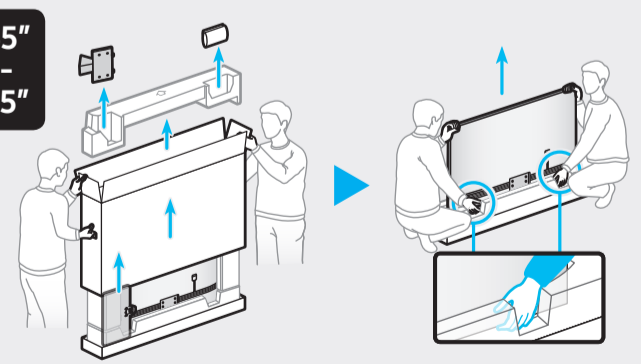

*: 0-9, A-Z

SAMSUNG

QUICK SETUP GUIDE
GUIDE D'INSTALLATION RAPIDE
GUÍA RÁPIDA DE CONFIGURACIÓN
GUIA RÁPIDO DE INSTALAÇÃO
KURZANLEITUNG ZUR KONFIGURATION
GUIDA DI INSTALLAZIONE RAPIDA

BN68-15970K-00

55"

65"
-
75"

85"

| | | | |
|--|---------|--|-------------|
| | USB | | USB-C |
| | OPTICAL | | |
| | ARC | | HDMI (eARC) |
| | | | HDMI |
| | | | LAN |
| | | | ANT |

1

55" - 75"

85"

2

3

4