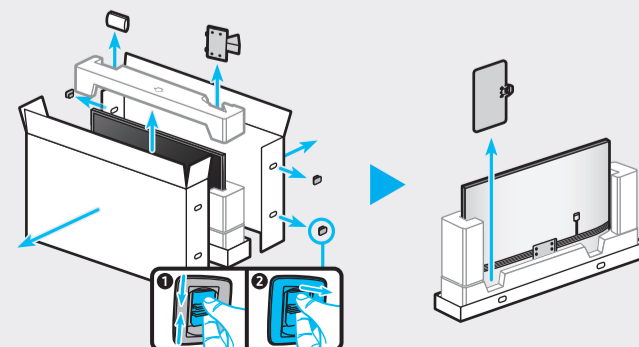

*: 0-9, A-Z

SAMSUNG

QUICK SETUP GUIDE
GUIDE D'INSTALLATION RAPIDE
GUÍA RÁPIDA DE CONFIGURACIÓN
GUIA RÁPIDO DE INSTALAÇÃO
KURZANLEITUNG ZUR KONFIGURATION
GUIDA DI INSTALLAZIONE RAPIDA

BN68-15970K-00

55"

65"
-
75"

85"

| | | | |
|--|---------|--|-------------|
| | USB | | USB-C |
| | OPTICAL | | |
| | ARC | | HDMI (eARC) |
| | | | HDMI |
| | | | LAN |
| | | | ANT |

1

55" - 75"

85"

2

3

4