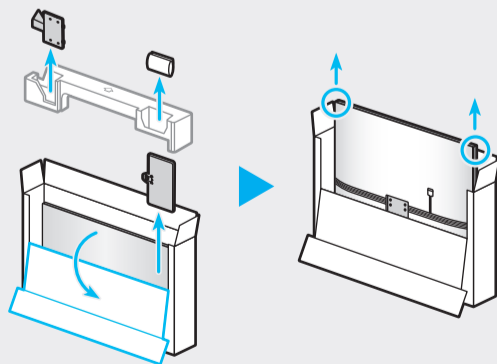

*: 0-9, A-Z

SAMSUNG

QUICK SETUP GUIDE
GUIDE D'INSTALLATION RAPIDE
GUÍA RÁPIDA DE CONFIGURACIÓN
GUIA RÁPIDO DE INSTALAÇÃO
KURZANLEITUNG ZUR KONFIGURATION
GUIDA DI INSTALLAZIONE RAPIDA

BN68-15970K-00

55"

65"
-
75"

85"

| | | | |
|--|---------|--|-------------|
| | USB | | USB-C |
| | OPTICAL | | |
| | ARC | | HDMI (eARC) |
| | | | HDMI |
| | | | LAN |
| | | | ANT |

1

55" - 75"

85"

2

3

4