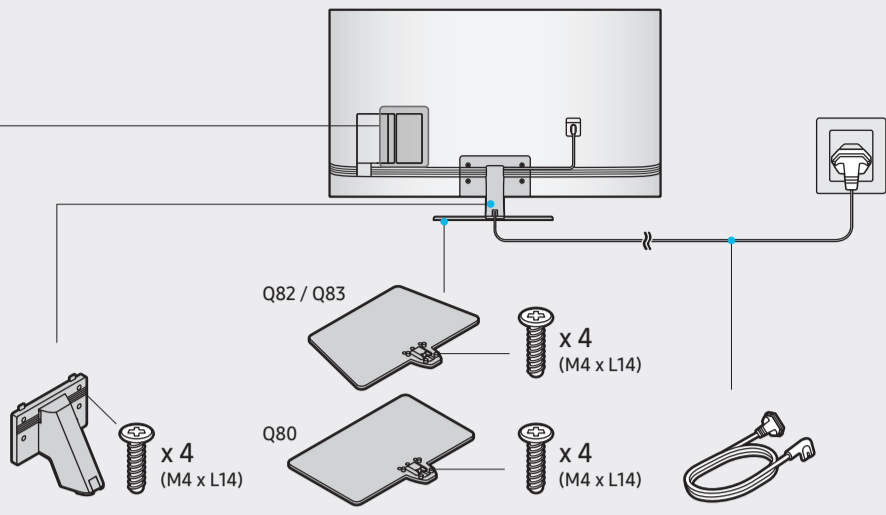

*: 0-9, A-Z

SAMSUNG

QUICK SETUP GUIDE
GUIDE D'INSTALLATION RAPIDE
GUÍA RÁPIDA DE CONFIGURACIÓN
GUIA RÁPIDO DE INSTALAÇÃO
KURZANLEITUNG ZUR KONFIGURATION
GUIDA DI INSTALLAZIONE RAPIDA

BN68-15970K-00

55"

65"
-
75"

85"

| | | | |
|--|---------|--|-------------|
| | USB | | USB-C |
| | OPTICAL | | |
| | ARC | | HDMI (eARC) |
| | | | HDMI |
| | | | LAN |
| | | | ANT |

1

55" - 75"

85"

2

3

4