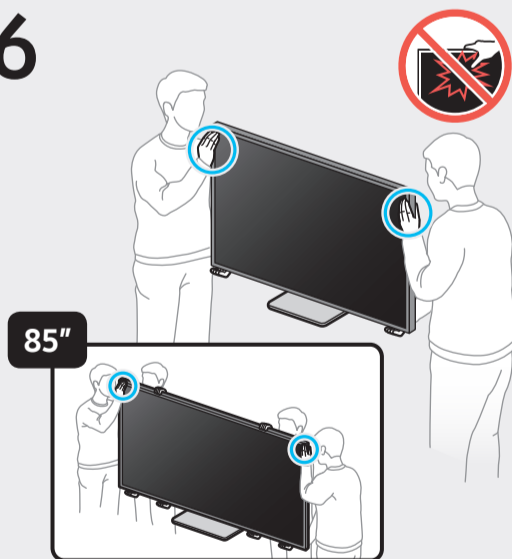

USB		USB-C
	OPTICAL		
	ARC		HDMI (eARC)
			HDMI
			LAN
			ANT

1

55" - 75"

85"

2

3

4

5

6

7

8