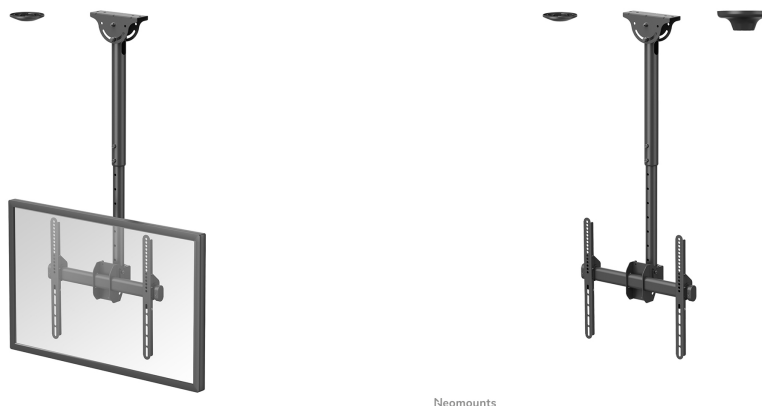

NM-C440BLACK

NEOMOUNTS SUPPORT DE PLAFOND POUR

CARACTÉRISTIQUES

GÉNÉRAL

Taille de l'écran min.*	32 inch
Taille de l'écran max.*	60 inch
Poids min.	0 kg (par écran)
Poids max.	50 kg (par écran)
Écrans	1
VESA minimum	200x200 mm
VESA maximum	400x400 mm

Le support plafond Neomounts, modèle NM-C440BLACK est un support plafond inclinable et pivotant pour les écrans plats jusqu'à 60" (152 cm).

Le support plafond Neomounts, modèle NM-C440BLACK, est un support plafond inclinable et pivotant pour les écrans plats jusqu'à 60" (152 cm). Ce support est un excellent choix pour une économie d'espace ou lorsque le montage mural ou au sol ne sont pas une option.

Inclinaison unique de Neomounts (25°) et rotation (360°) permet au montage de changer n'importe quel angle pour profiter pleinement des capacités de l'écran plat. Le support est facilement réglable en hauteur de 56 à 91 centimètres*. Une gestion des câbles unique, cache et achemine les câbles du plafond à la télévision pour les garder bien rangés. Le support est fourni avec un couvercle décoratif supplémentaire pour l'installation sur des plafonds suspendus.

Neomounts NM-C440BLACK a un point de pivot et est adapté pour les écrans jusqu'à 60" (152 cm). La capacité de poids de ce produit est de 50 kg. Le support plafond est adapté pour les écrans qui répondent à la norme VESA 200x200 à 400x400 mm. Différents modèles de trous peuvent être couvertes à l'aide des plaques d'adaptation Neomounts VESA.