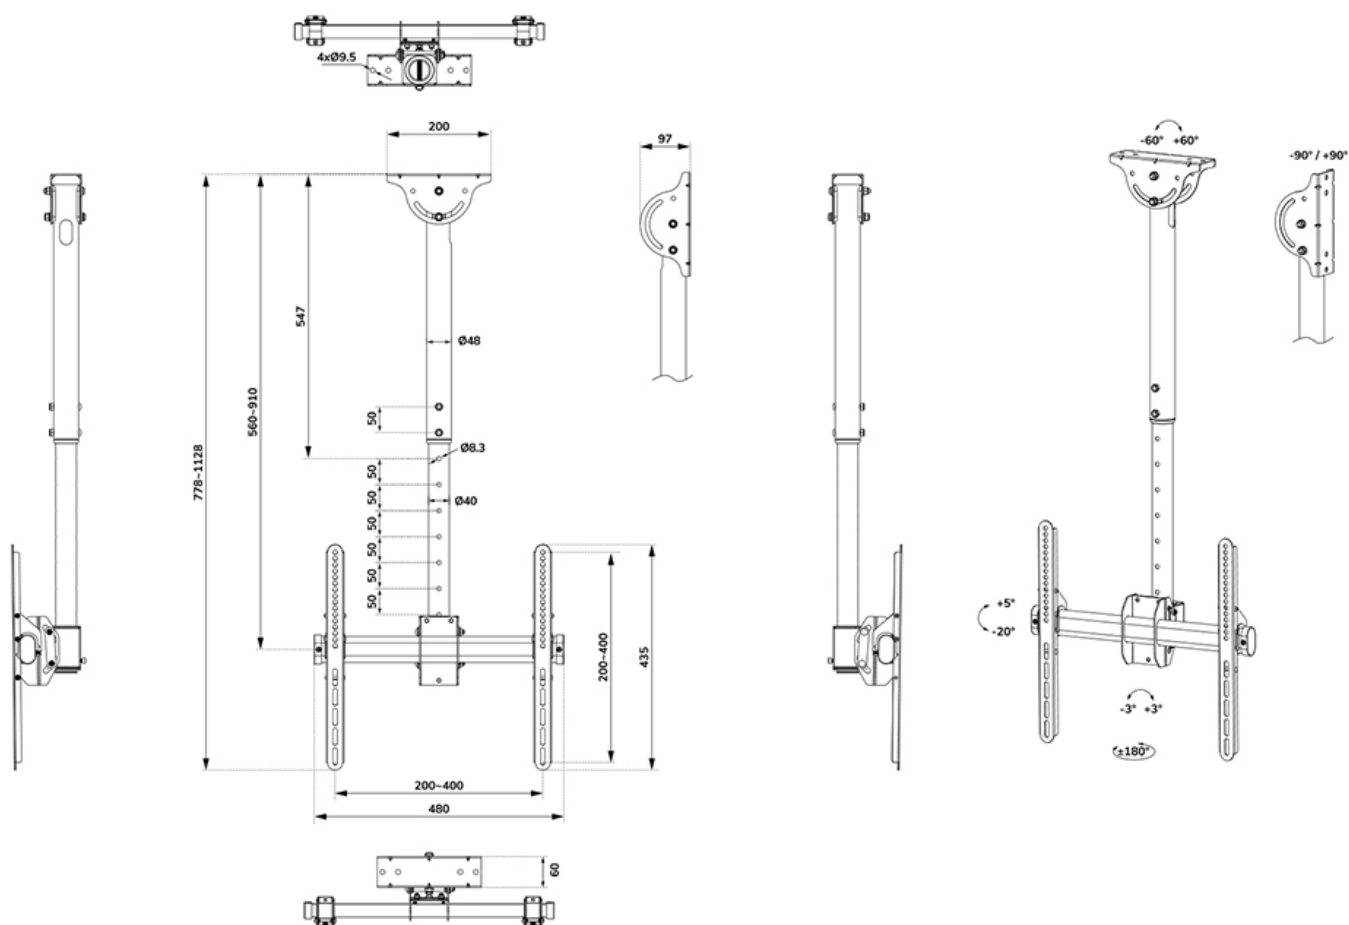

NM-C440BLACK

NEOMOUNTS SUPPORT DE PLAFOND POUR

Neomounts

Measuring unit: mm