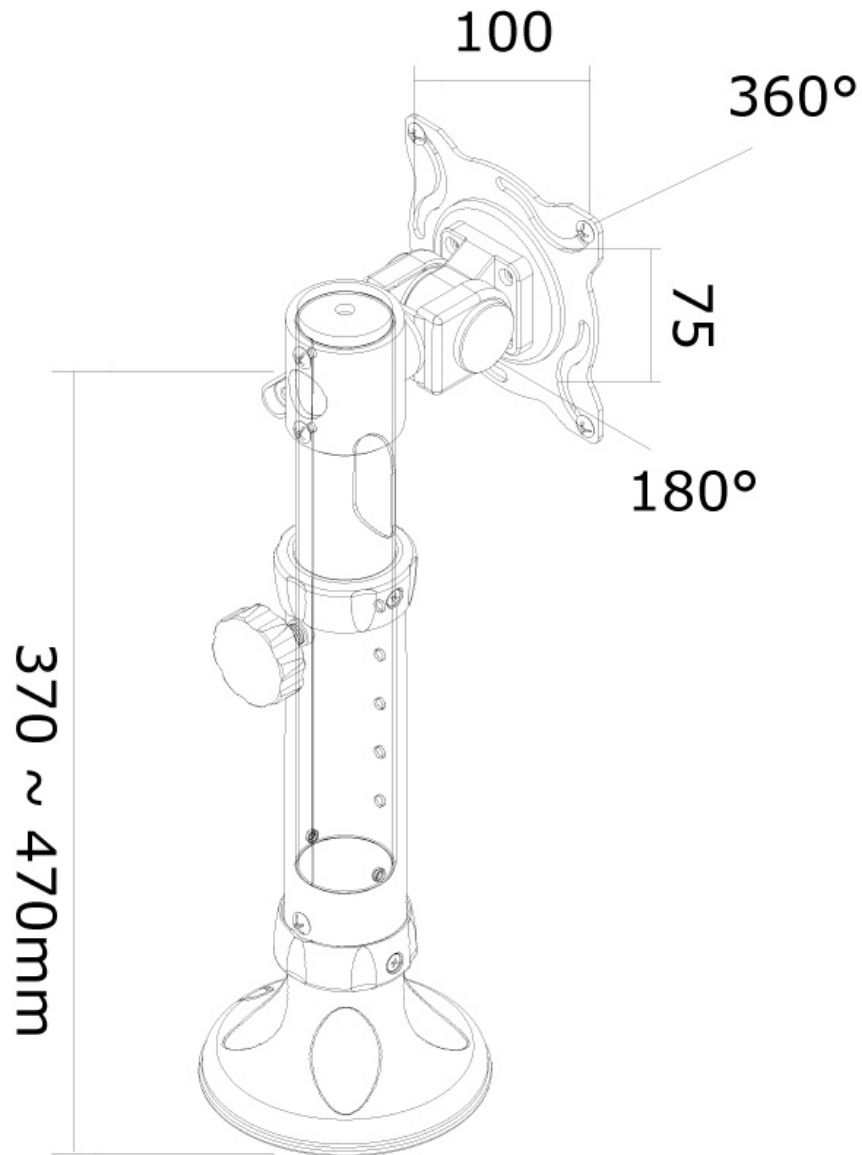

FPMA-D025SILVER

NEOMOUNTS SUPPORT MONITEUR DE

Neomounts

Measuring unit: mm