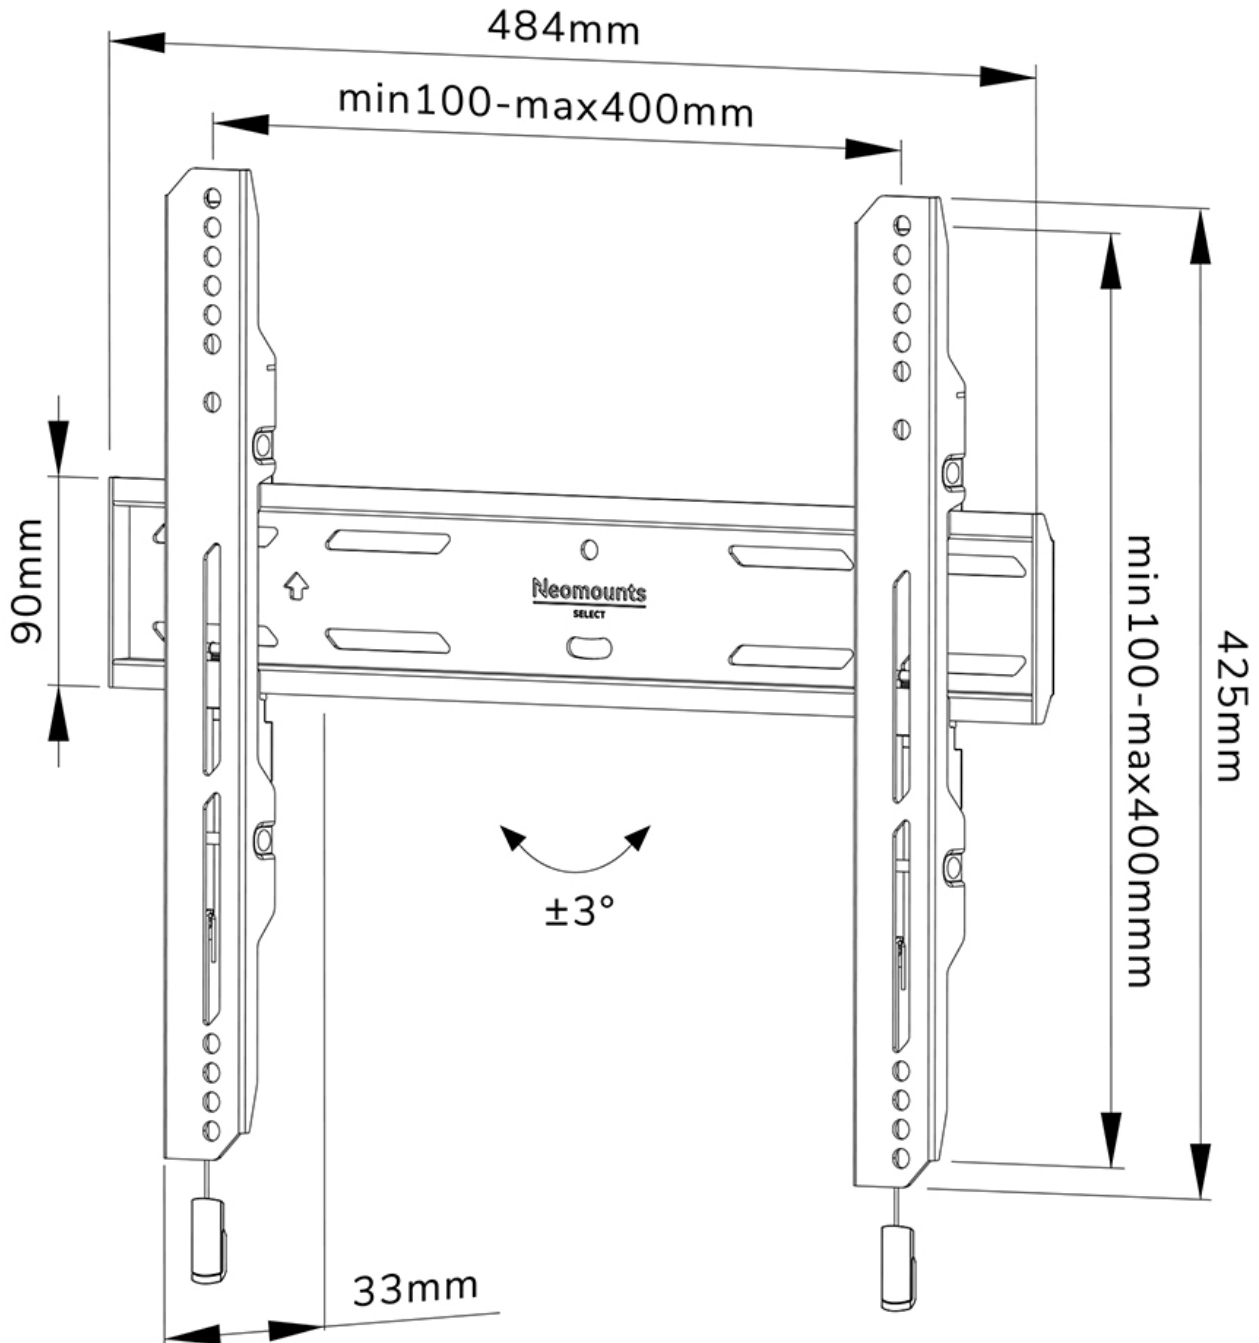

WL30S-850BL14

NEOMOUNTS SUPPORT MURAL POUR TV

Neomounts