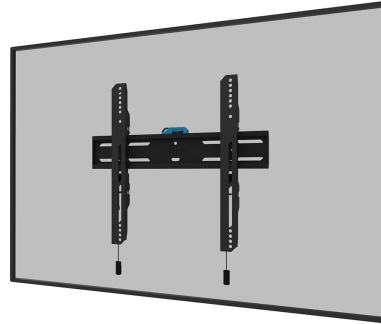

WL30S-850BL14

NEOMOUNTS SUPPORT MURAL POUR TV

CARACTÉRISTIQUES

GÉNÉRAL

Taille de l'écran min.*	32 inch
Taille de l'écran max.*	75 inch
Poids max.	50 kg (par écran)
Écrans	1
VESA minimum	100x100 mm
VESA maximum	400x400 mm
Distance au mur	3,3 cm

FONCTIONNALITÉ

Type	Fixé
Réglage de la hauteur	2 cm
Verrouillable	Verrouillable - Vis de sécurité incluse
Hauteur	42,5 cm
Largeur	48,4 cm
Profondeur	3,3 cm
Type de réglage	Micro-ajustement

INFORMATIONS

Couleur	Noir
Matériau principal	Acier
Garantie	5 ans
EAN code	8717371448813

Neomounts

Neomounts

Neomounts WL30S-850BL14 support mural fixe pour écrans 32-75" - Noir

Le Neomounts WL30S-850BL14 LEVEL est un support mural fixe pour écrans plats allant jusqu'à 75" avec une capacité de poids maximale de 50 kg. Le réglage de la hauteur et du niveau est disponible pour une installation parfaite.

Le LEVEL-850 support mural a une profondeur de 3,3 cm et convient aux écrans conformes au modèle de trous VESA 100x100 à 400x400mm. Il est possible de verrouiller le support mural à l'aide de la vis antivol fournie ou d'un cadenas (non inclus).