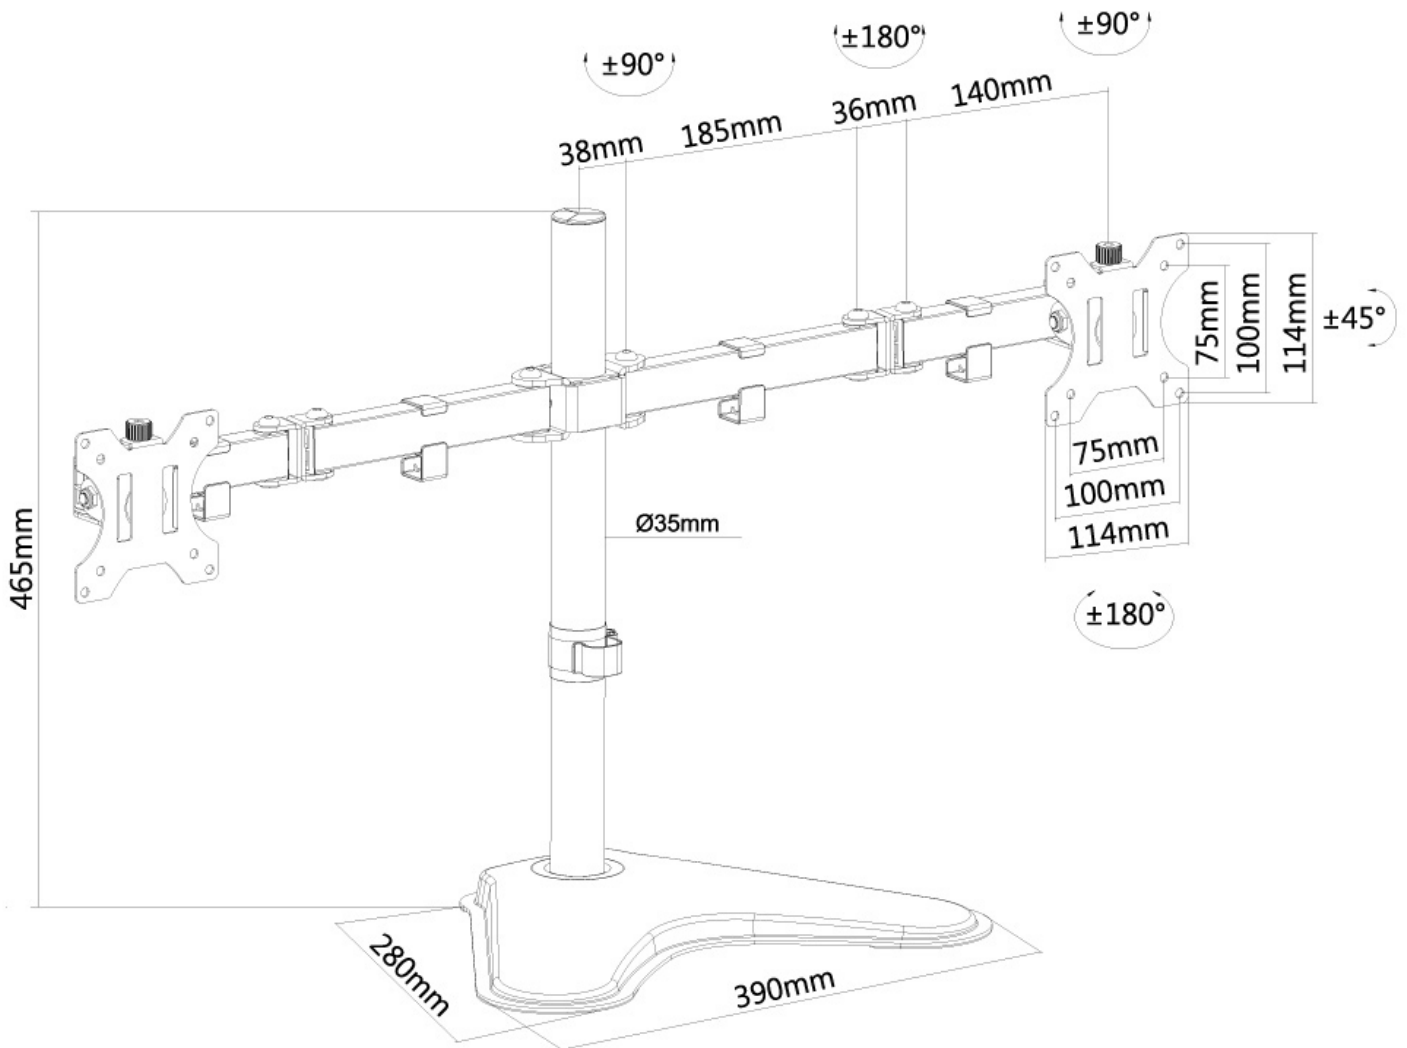

FPMA-D550DDBLACK NEOMOUNTS SUPPORT MONITEUR DE

Neomounts