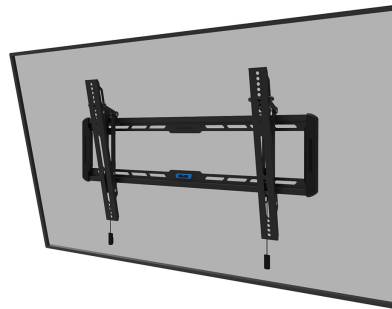

WL35-550BL16

NEOMOUNTS SUPPORT MURAL POUR TV

CARACTÉRISTIQUES

GÉNÉRAL

Taille de l'écran min.*	42 inch
Taille de l'écran max.*	86 inch
Poids max.	60 kg (par écran)
Écrans	1
VESA minimum	100x100 mm
VESA maximum	600x400 mm
Distance au mur	3,3 cm

FONCTIONNALITÉ

Type	Inclinaison
Verrouillable	Non verrouillable
Inclinaison (degrés)	12°
Hauteur	42,5 cm
Largeur	73,5 cm
Profondeur	3,3 cm
Type de réglage	Manuel

INFORMATIONS

Couleur	Noir
Matériau principal	Acier
Garantie	5 ans
EAN code	8717371448738

Neomounts

Neomounts

Neomounts WL35-550BL16 support mural inclinable pour écrans 42-86" - Noir

Le Neomounts WL35-550BL16 LEVEL est un support mural inclinable pour écrans plats allant jusqu'à 86" avec une capacité de poids maximale de 60 kg. La technologie d'inclinaison polyvalente (12°) vous permet de créer l'angle de vision optimal.

Le LEVEL-550 support mural a une profondeur de 3,3 cm et convient aux écrans conformes au modèle de trous VESA 100x100 à 600x400 mm.

Le WL35-550BL16 est doté d'un astucieux système pull & release magnétique, qui vous permet de fixer le téléviseur en un clin d'œil et de sécuriser le téléviseur de manière sûre et solide. De plus, les sangles de traction et de libération peuvent être facilement cachées derrière l'écran en cliquant sur l'aimant sur le support. Le niveau à bulle intégré assure une installation facile du support.