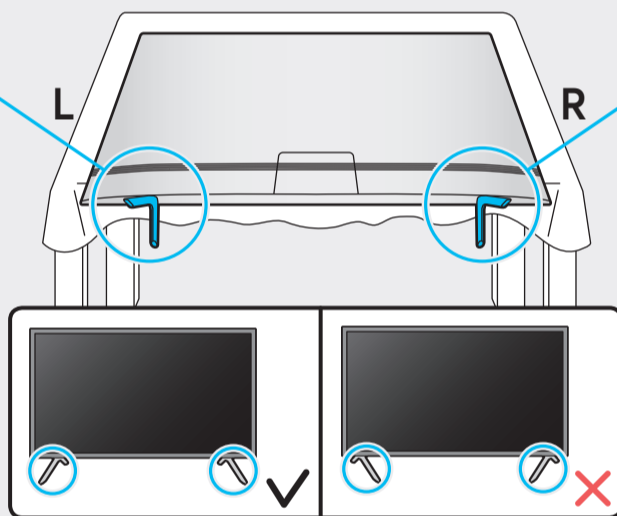

BN68-12035B-00

43"
-
50"

55"

USB	USB ↔
OPTICAL	⊙ ↻
ARC	HDMI (eARC)
	HDMI
	LAN
ANT	ANT

1

43"

50" - 55"

2