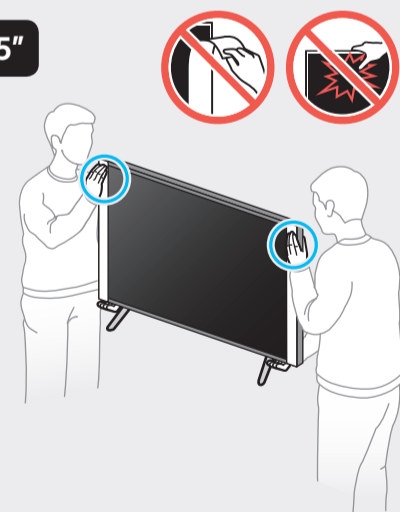

USB	USB ↔
OPTICAL	⊙ ↻
ARC	HDMI (eARC)
	HDMI
	LAN
ANT	ANT

1

43"

50" - 55"

2

3

43"

50" - 55"

4

43"

50" - 55"