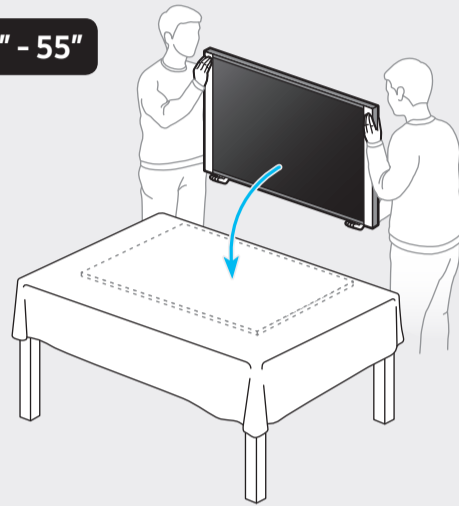

BN68-12035B-00

43"
-
50"

55"

USB	USB ↔
OPTICAL	⊙ ↻
ARC	HDMI (eARC)
	HDMI
	LAN
ANT	ANT

1

43"

50" - 55"

2