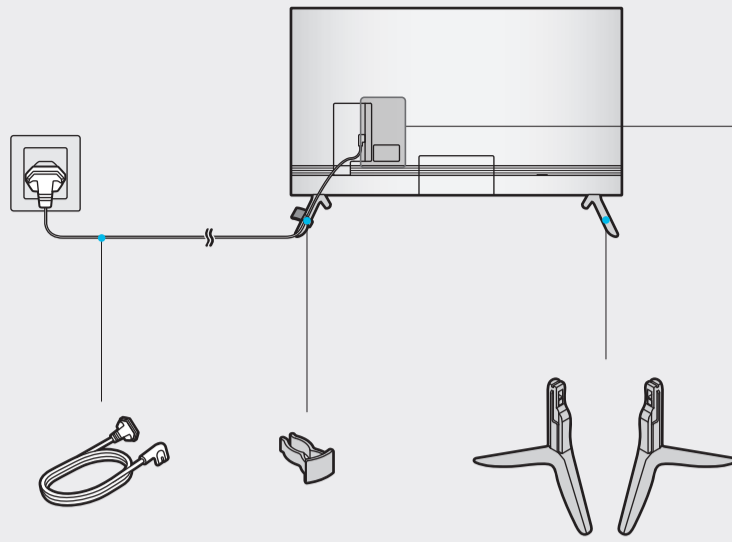

BN68-12035B-00

43"
-
50"

55"

USB	USB ↔
OPTICAL	⊙ ↻
ARC	HDMI (eARC)
	HDMI
	LAN
ANT	ANT

1

43"

50" - 55"

2

3

43"

50" - 55"

4

43"

50" - 55"