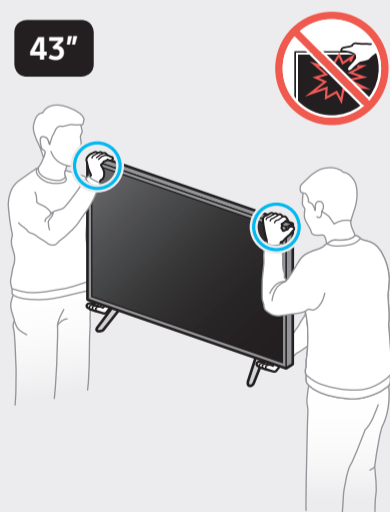

USB	USB ↔
OPTICAL	⊙ ↻
ARC	HDMI (eARC)
	HDMI
	LAN
ANT	ANT

1

43"

50" - 55"

2

3

43"

50" - 55"

4

43"

50" - 55"