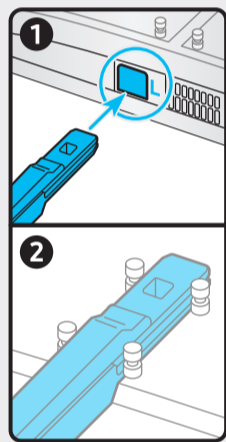

BN68-12035B-00

43"
-
50"

55"

USB	USB ↔
OPTICAL	⊙ ↻
ARC	HDMI (eARC)
	HDMI
	LAN
ANT	ANT

1

43"

50" - 55"

2