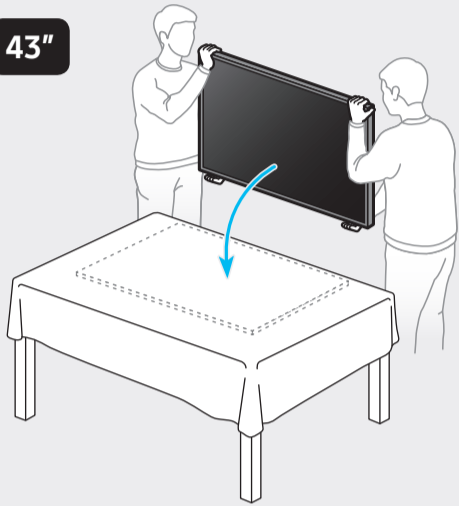

BN68-12035B-00

43"
-
50"

55"

USB	USB ↔
OPTICAL	⊙ ↻
ARC	HDMI (eARC)
	HDMI
	LAN
ANT	ANT

1

43"

50" - 55"

2