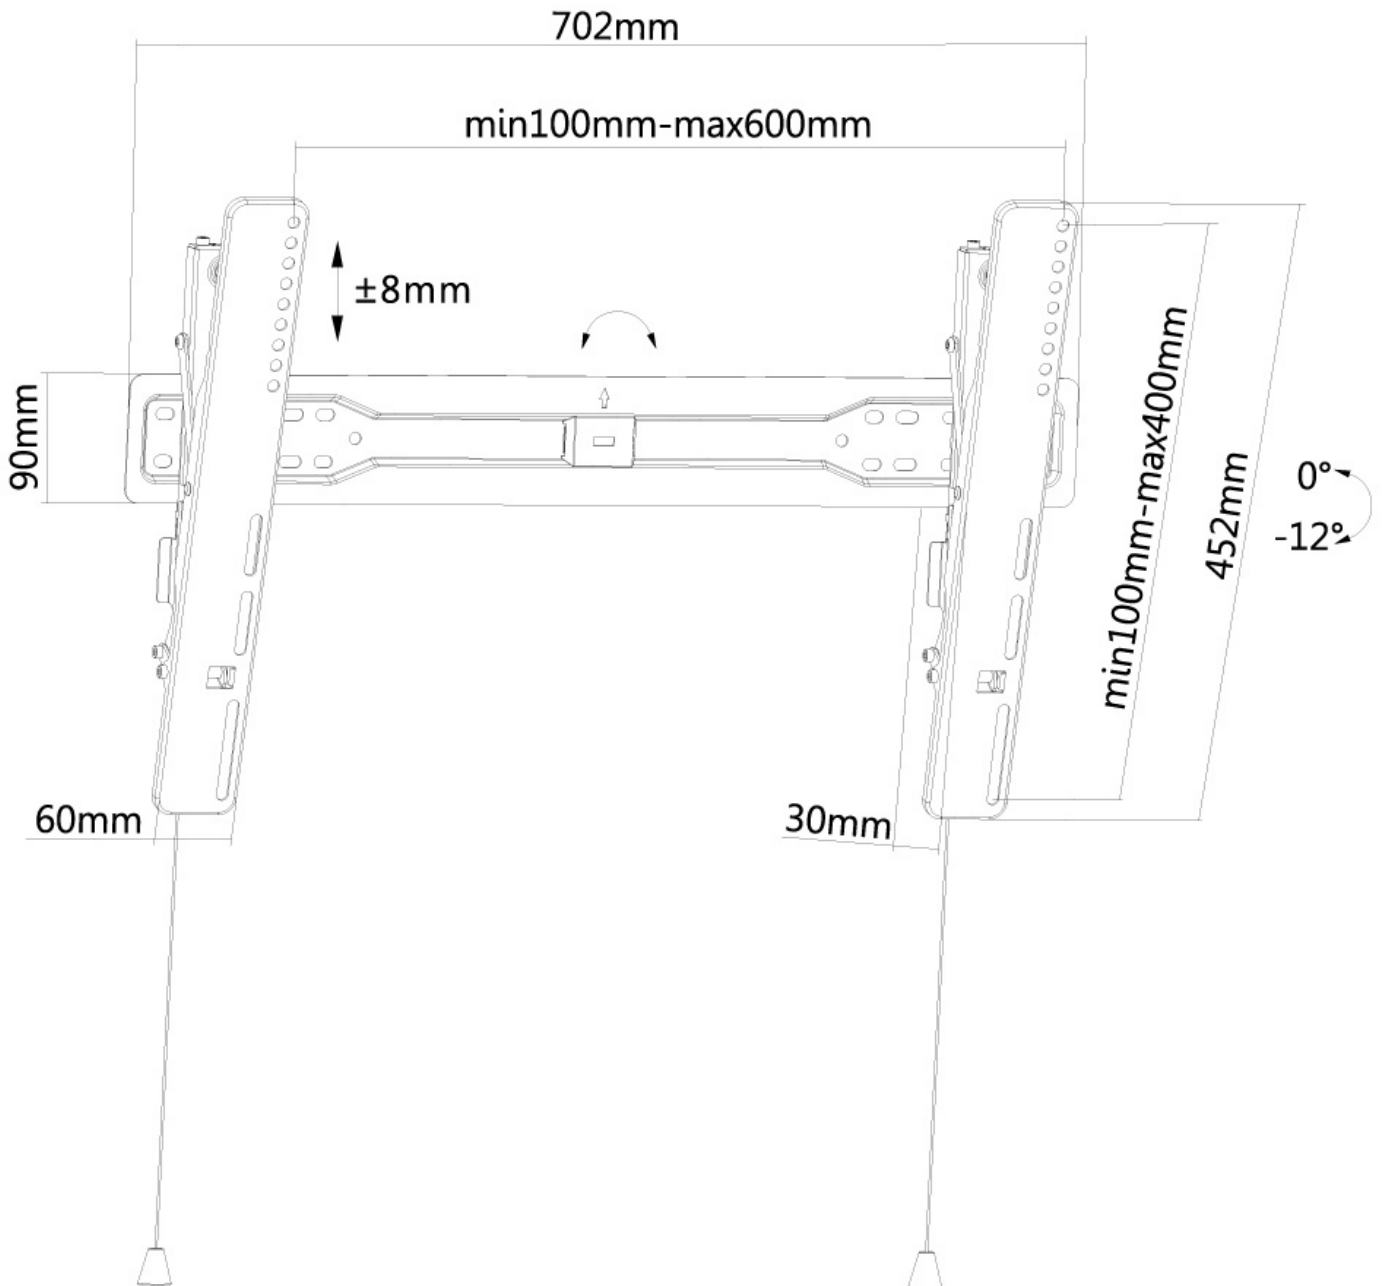

LED-W650BLACK

NEOMOUNTS SUPPORT MURAL POUR TV

Neomounts