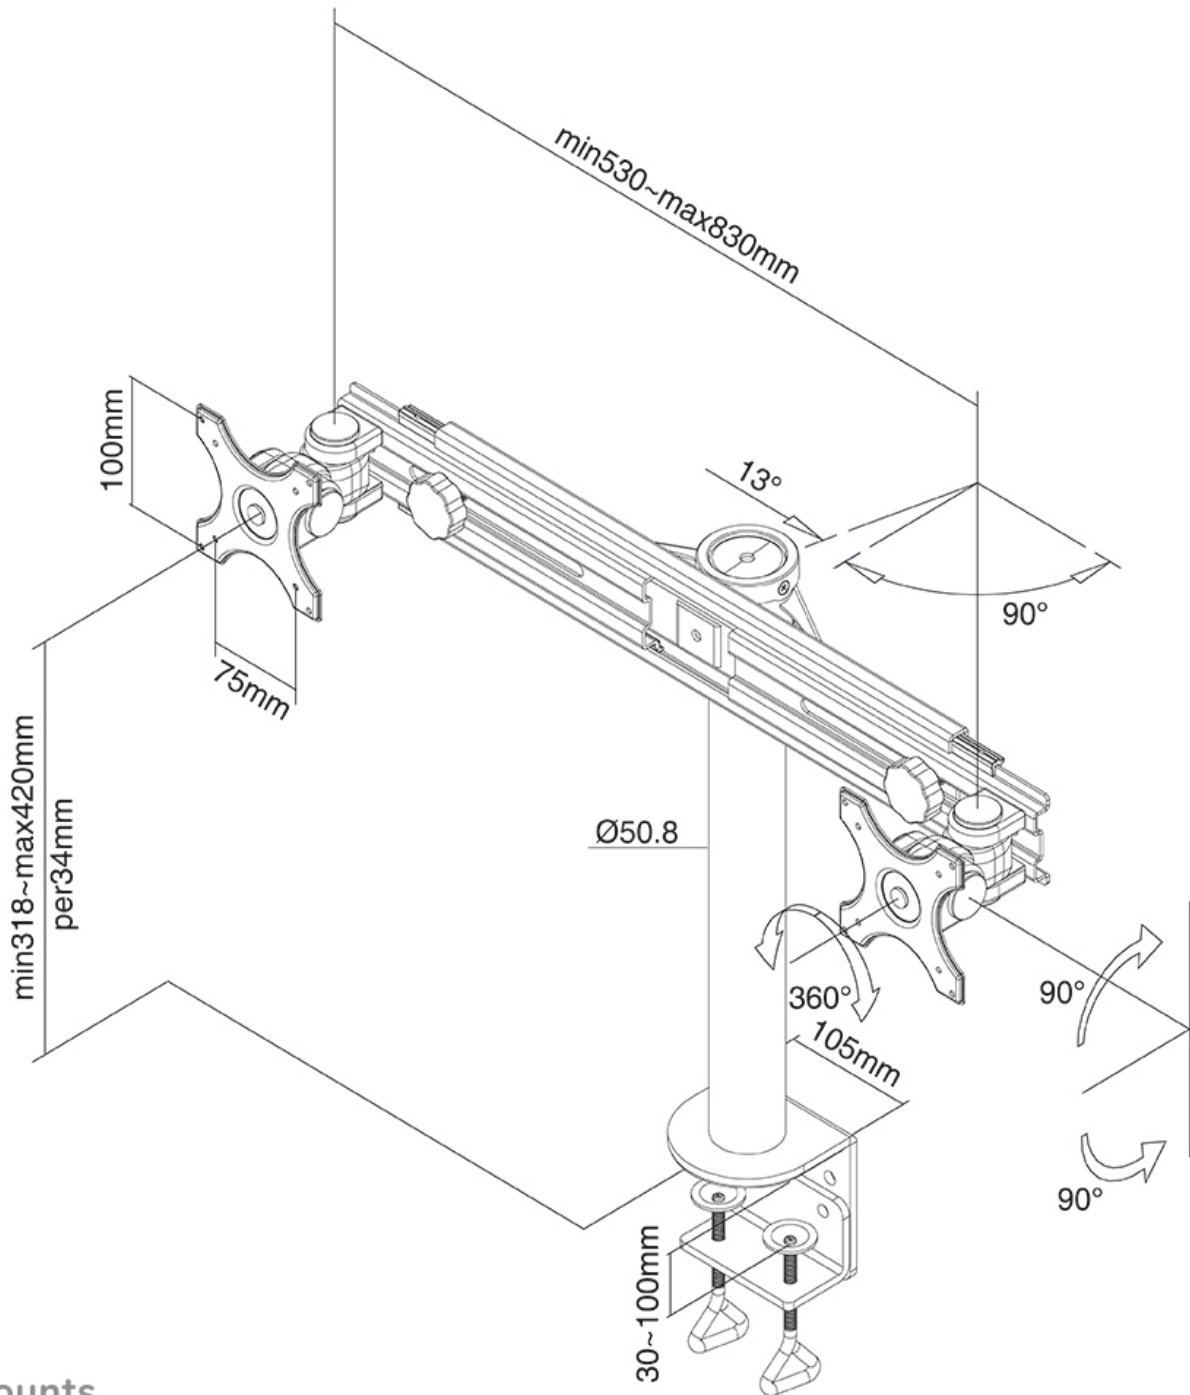

FPMA-D700D

NEOMOUNTS SUPPORT MONITEUR DE

Neomounts