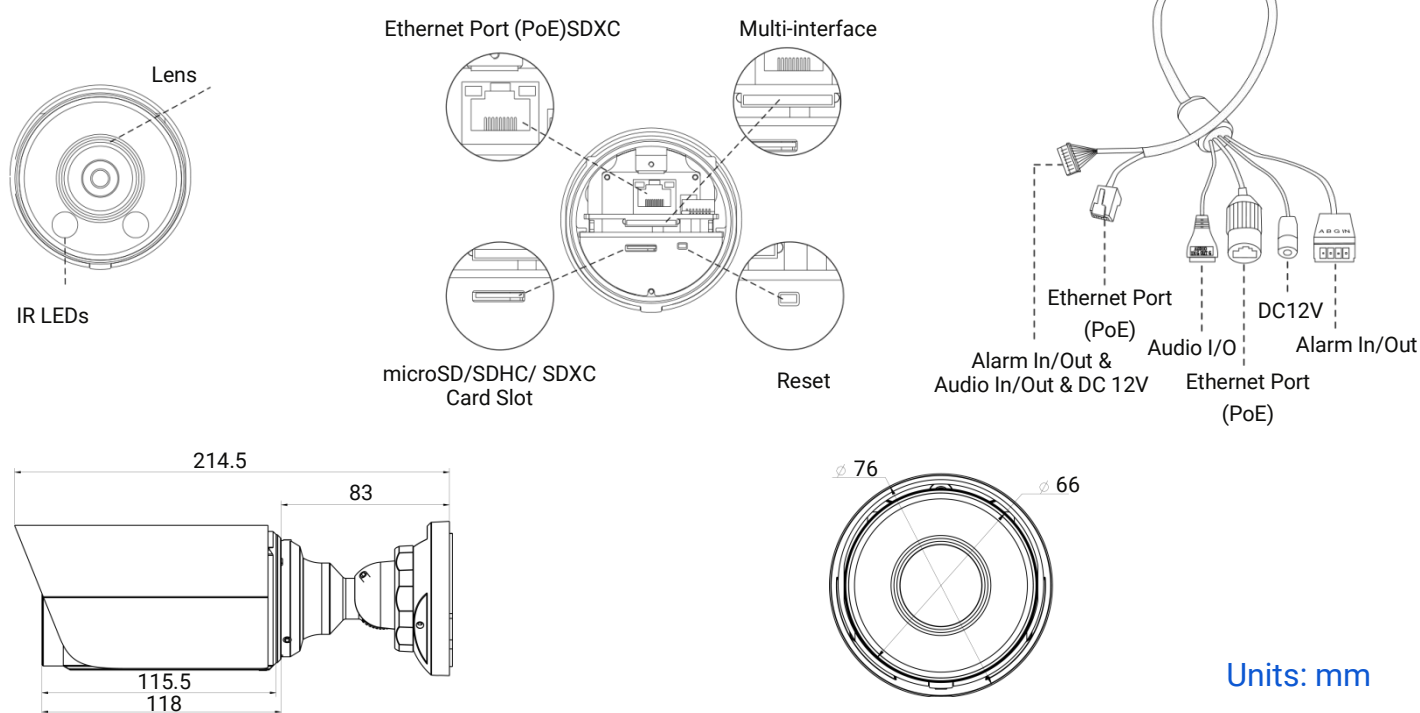

Structure Diagrams