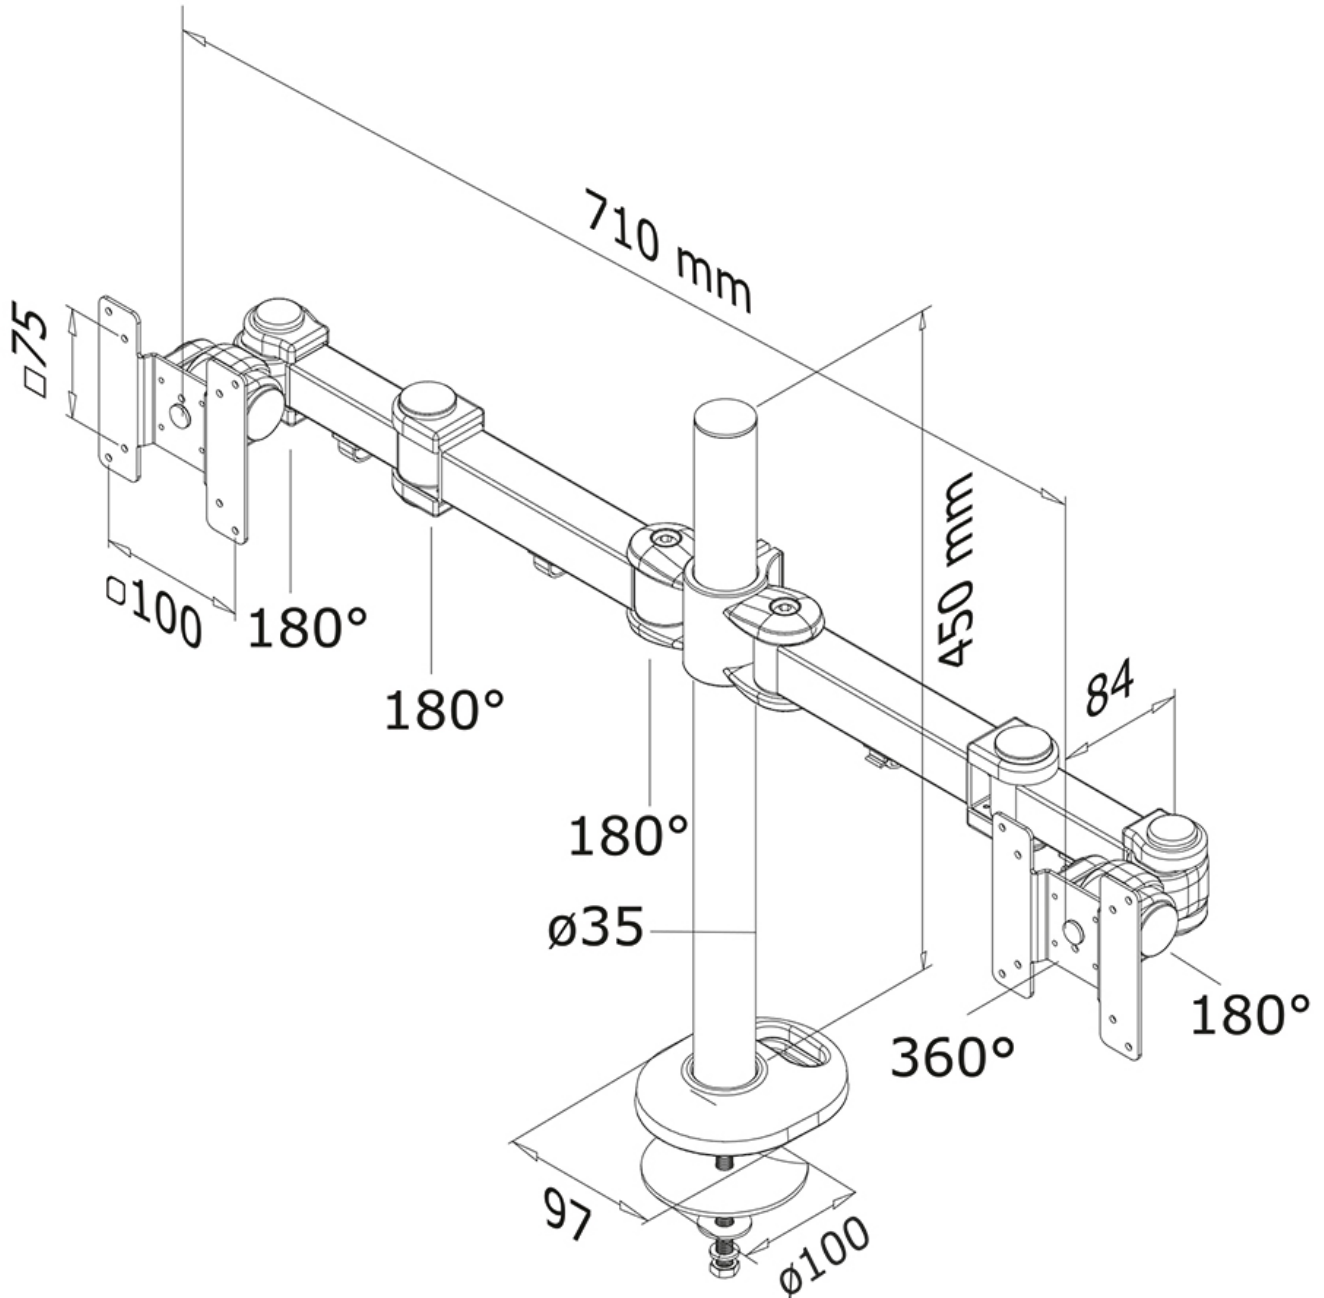

FPMA-D960DG

NEOMOUNTS SUPPORT MONITEUR DE

Neomounts

Measuring unit: mm