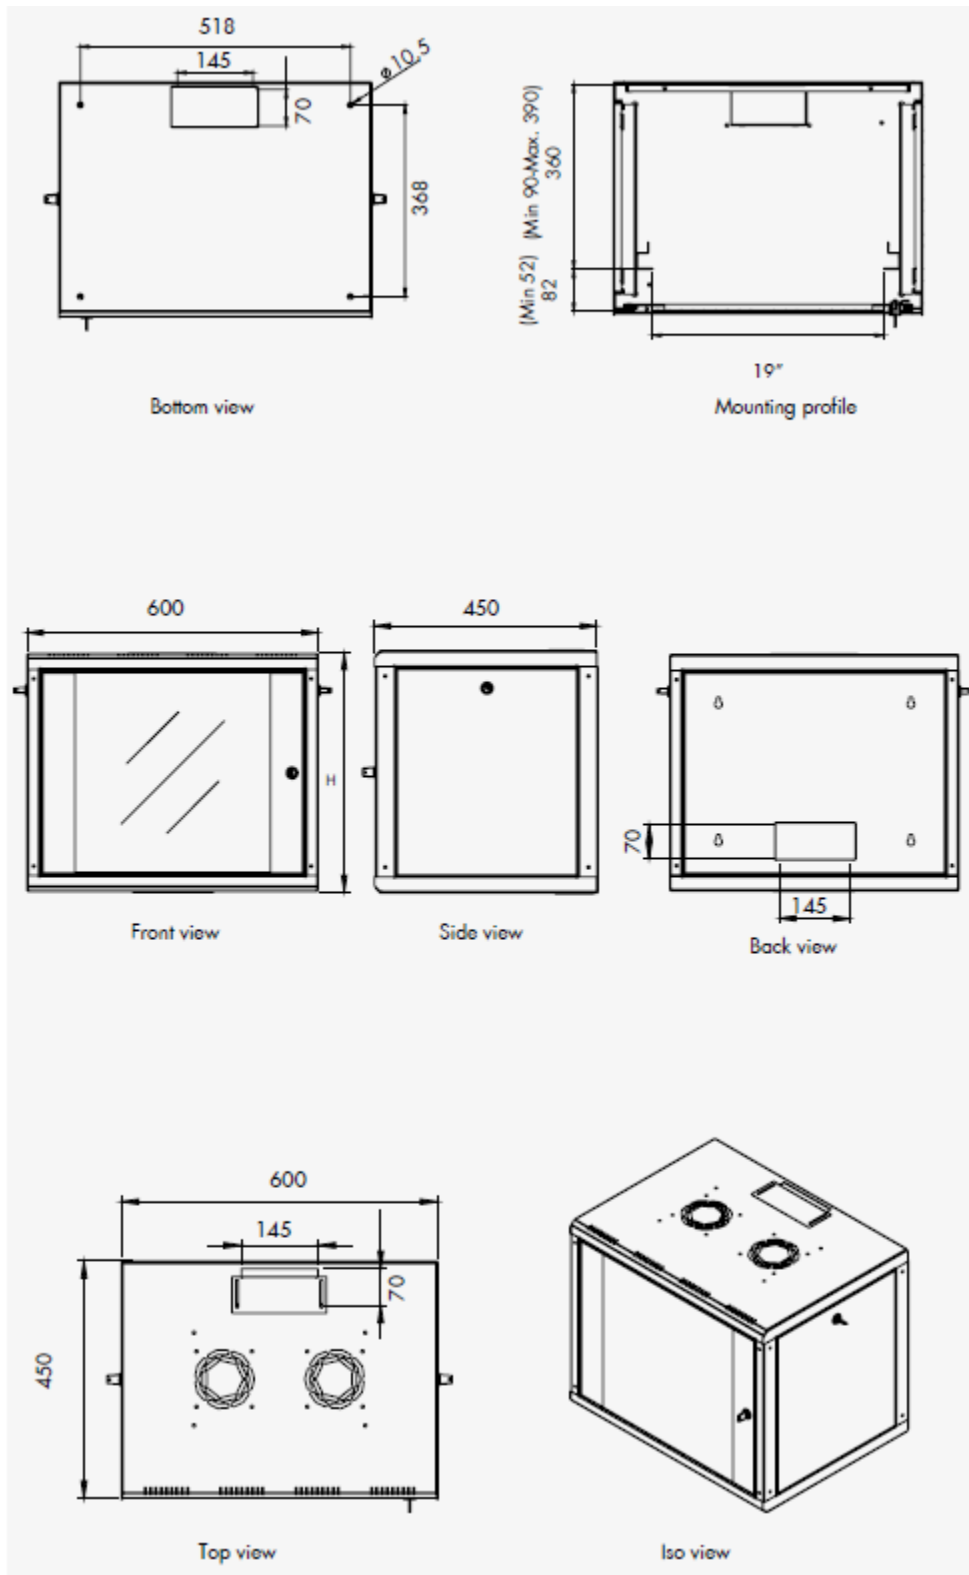

Features

- 1,1 - 1,5 starkes Stahlblech mit einer hohen Belastbarkeit, pulverbeschichtet
- Seitenteile abnehmbar und abschließbar
- Lüftungsschlitze für aktive sowie passive Be- und Entlüftung
- Schutzklasse IP 40
- Abschließbare Sicherheitsglastür mit Stahlrahmen
- 483 mm (19")-Profilschienen an der Vorderseite, tiefenvariabel
- 560 mm tiefe Gehäuse mit Profilschienen an der Vorder- und Rückseite
- Kabelzuführung von oben und unten
- Inklusive 8 Stück Montageschrauben Set
- Farbe: Lichtgrau (RAL 7035)
- Umfangreiches Zubehör erhältlich

Artikelnummer Information

Wandgehäuse - 600 mm Breite - 450 mm Tiefe

DN-19 07-U	DIGITUS® 7HE Wandgehäuse, 420x600x450 mm, Farbe Grau (RAL 7035)
DN-19 09-U	DIGITUS® 9HE Wandgehäuse, 509x600x450 mm, Farbe Grau (RAL 7035)
DN-19 12-U	DIGITUS® 12HE Wandgehäuse, 643x600x450 mm, Farbe Grau (RAL 7035)
DN-19 16-U	DIGITUS® 16HE Wandgehäuse, 820x600x450 mm, Farbe Grau (RAL 7035)
DN-19 20-U	DIGITUS® 20HE Wandgehäuse, 998x600x450 mm, Farbe Grau (RAL 7035)

Wandgehäuse - 600 mm Breite - 560 mm Tiefe

DN-19 07U-6/6	DIGITUS® 7HE Wandgehäuse, 420x600x560 mm, Farbe Grau (RAL 7035)
DN-19 09U-6/6	DIGITUS® 9HE Wandgehäuse, 509x600x560 mm, Farbe Grau (RAL 7035)
DN-19 12U-6/6	DIGITUS® 12HE Wandgehäuse, 643x600x560 mm, Farbe Grau (RAL 7035)
DN-19 16U-6/6	DIGITUS® 16HE Wandgehäuse, 820x600x560 mm, Farbe Grau (RAL 7035)
DN-19 20U-6/6	DIGITUS® 20HE Wandgehäuse, 998x600x560 mm, Farbe Grau (RAL 7035)

Produktabbildungen

Technische Zeichnungen

Wandgehäuse - 600 mm Breite x 450 mm Tiefe

Wandgehäuse - 600 mm Breite x 560 mm Tiefe