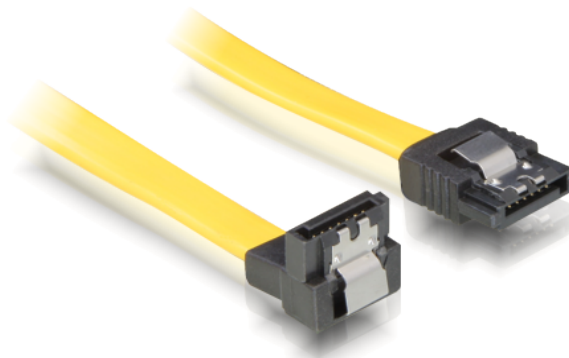

SATA Kabel 30cm unten/gerade

Kurzbeschreibung

Dieses SATA Kabel von Delock dient zum internen Anschluss verschiedener SATA Geräte wie z.B. SATA Festplatten, SATA Controller Karten oder auch SATA Flash Speicher.

Beim Anschließen einer Festplatte wird das SATA Kabel nach unten weggeführt.

Art. **82474**

EAN **4043619824748**

Technische Daten

- SATA II Spezifikation
- Datentransferraten: SATA bis zu 3Gbps
- **Kabellänge:** 30 cm
- Anschlüsse: unten / gerade