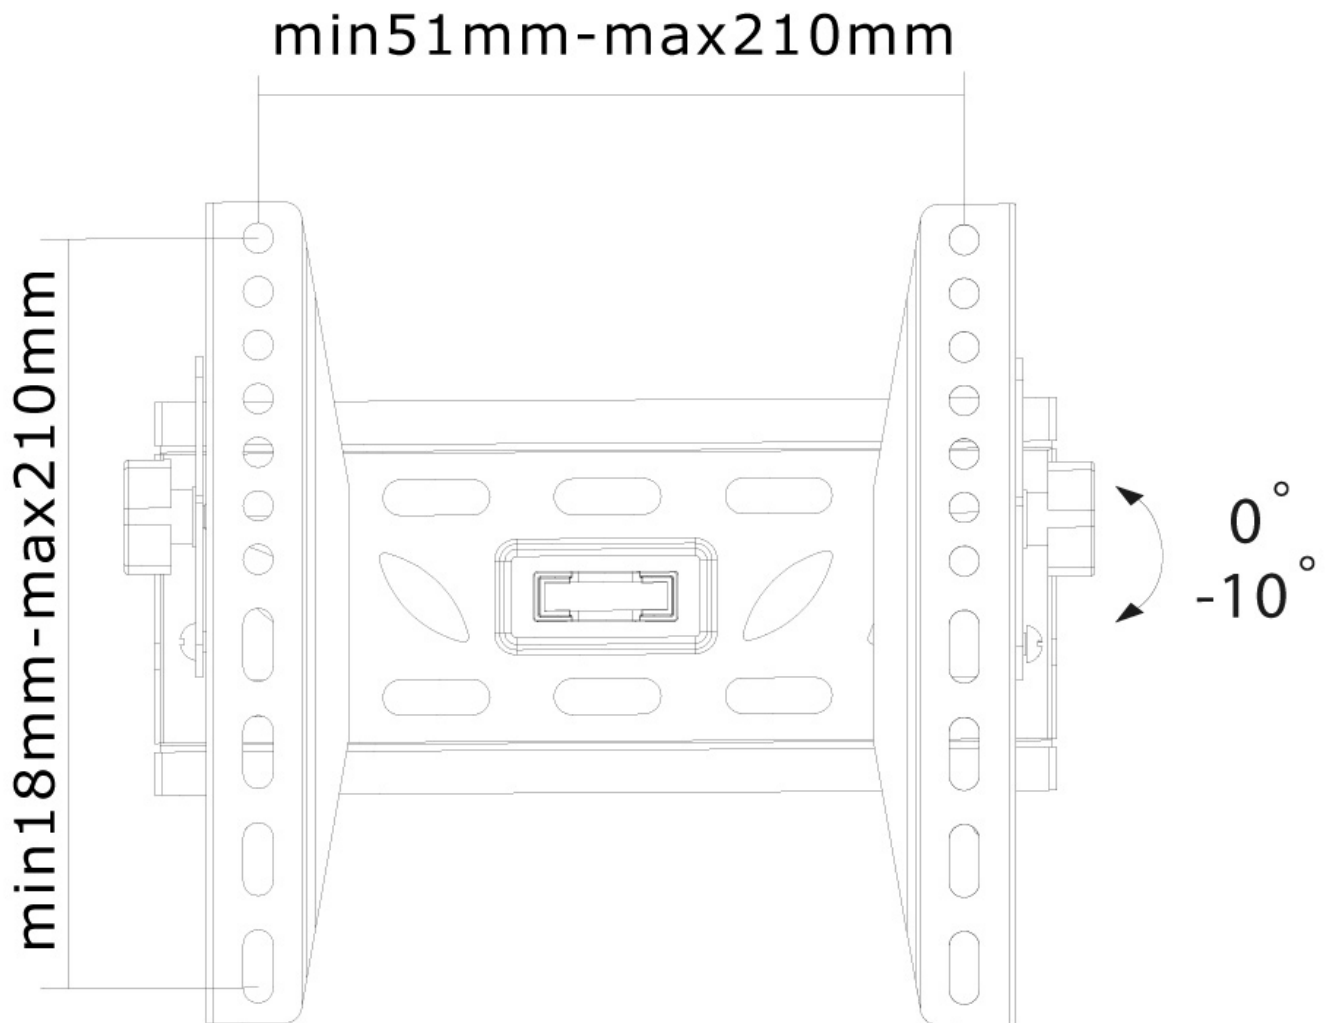

LED-W220

NEOMOUNTS SUPPORT MURAL POUR TV

Neomounts