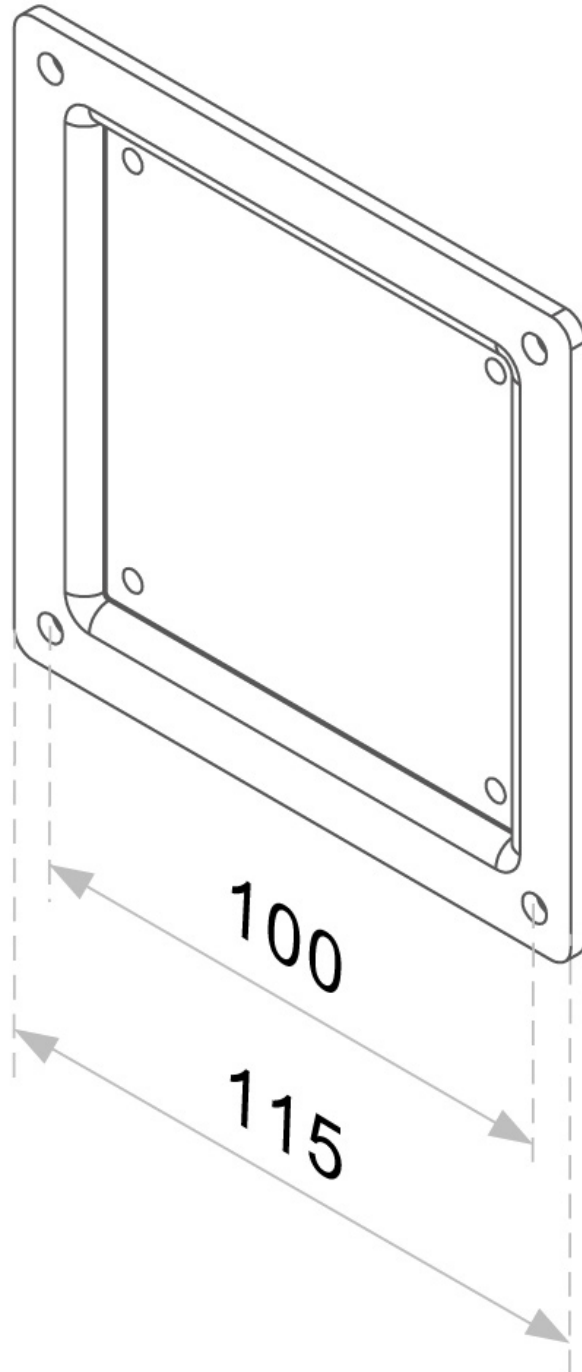

FPMA-VESA100

NEOMOUNTS PLAQUE D'ADAPTATION VESA

Neomounts

Measuring unit: mm