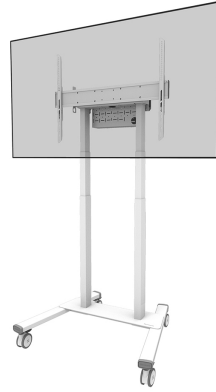

FL55-875WH1

CARACTÉRISTIQUES

GÉNÉRAL

Taille de l'écran min.*	55 inch
Taille de l'écran max.*	100 inch
Poids max.	110 kg (par écran)
Écrans	1
VESA minimum	100x100 mm
VESA maximum	800x600 mm

FONCTIONNALITÉ

Type	Fixé
Réglage de la hauteur	111,3-176,3 cm
Verrouillable	Verrouillable - Cadenas non inclus
Hauteur	208,8 cm
Largeur	101,9 cm
Profondeur	83,1 cm
Type de réglage	Motorisé

Regular Production
Surveillance
Safety
Type Approved
www.tuv.com

NEOMOUNTS SUPPORT AU SOL MOTORISÉ

Neomounts

Neomounts

Neomounts FL55-875WH1 support au sol motorisé pour écrans 55-100" - Blanc

Le Neomounts FL55-875WH1 MOVE Lift est un support au sol mobile pour les écrans jusqu'à 100" avec une capacité de poids maximale de 110 kg. Le chariot est doté d'un réglage motorisé de la hauteur de 65 cm (35 mm/seconde), il s'actionne avec une télécommande filaire et dispose d'un système anti-collision pour plus de sécurité. Un compartiment matériel, verrouillable et ventilé, avec ouverture pour les câbles, est inclus et optionnel pour l'installation.

Le chariot MOVE Lift est doté de poignées pratiques et de quatre solides roues pivotantes de 10 cm à double blocage qui vous permettent de déplacer et d'utiliser le pied de sol où vous le souhaitez. Grâce aux grandes roues pivotantes, les seuils de portes ou les moquettes ne posent aucun problème au FL55-875WH1. L'empattement de conception ouverte permet un accès facile à l'écran (tactile) et facilite le déplacement autour des objets. Le passage de câbles inclus, mais optionnel en installation, permet de dissimuler et d'acheminer les câbles du sol à l'écran. Un support pratique de gestion des câbles, situé à l'arrière du chariot, permet un déplacement facile et sûr. De plus, au bas du chariot, un espace avec des trous d'attache est disponible pour installer une multiprise.