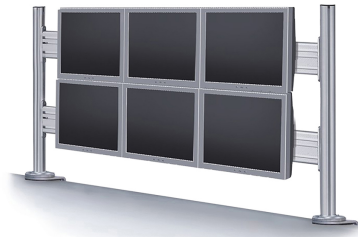

FONCTIONNALITÉ

| | |
|--------------------------|---------|
| Type | Fixé |
| Réglage de la hauteur | 0-70 cm |
| Réglage de la profondeur | 8 cm |
| Type de réglage | Manuel |

INFORMATIONS

| | |
|--------------------|---------------|
| Couleur | Argent |
| Matériau principal | Aluminium |
| Garantie | 5 ans |
| EAN code | 8717371442279 |

NEOMOUNTS BARRE DE BUREAU ECRAN PLAT

Neomounts

Neomounts

La barre d'outils de montage pour bureau Neomounts , modèle FPMA- DTB200 est une grande barre d'outils de 130 cm pour 6 écrans plats maximum jusqu'à 24" (61 cm).

La barre de bureau FPMA-DTB200 de Neomounts permet de fixer jusqu'à 6 écrans de 10 à 24 pouces et un maximum de 10 kg par écran sur le bureau grâce à une pince de bureau. Sur la barre d'outils de 130 cm de large, les écrans peuvent facilement être déplacés de gauche à droite, ce qui permet une utilisation optimale de leur fonctionnalité. La barre d'outils sont livrés sans support d'écran ; celui-ci doit être commandé séparément. Chaque écran nécessite un support.

Les deux supports de moniteur conviennent aux écrans avec un schéma de trous VESA de 75x75 et 100x100 mm. La barre de bureau FPMA-DTB200 est équipé de pinces à câbles qui permettent de dissimuler facilement et proprement les câbles.