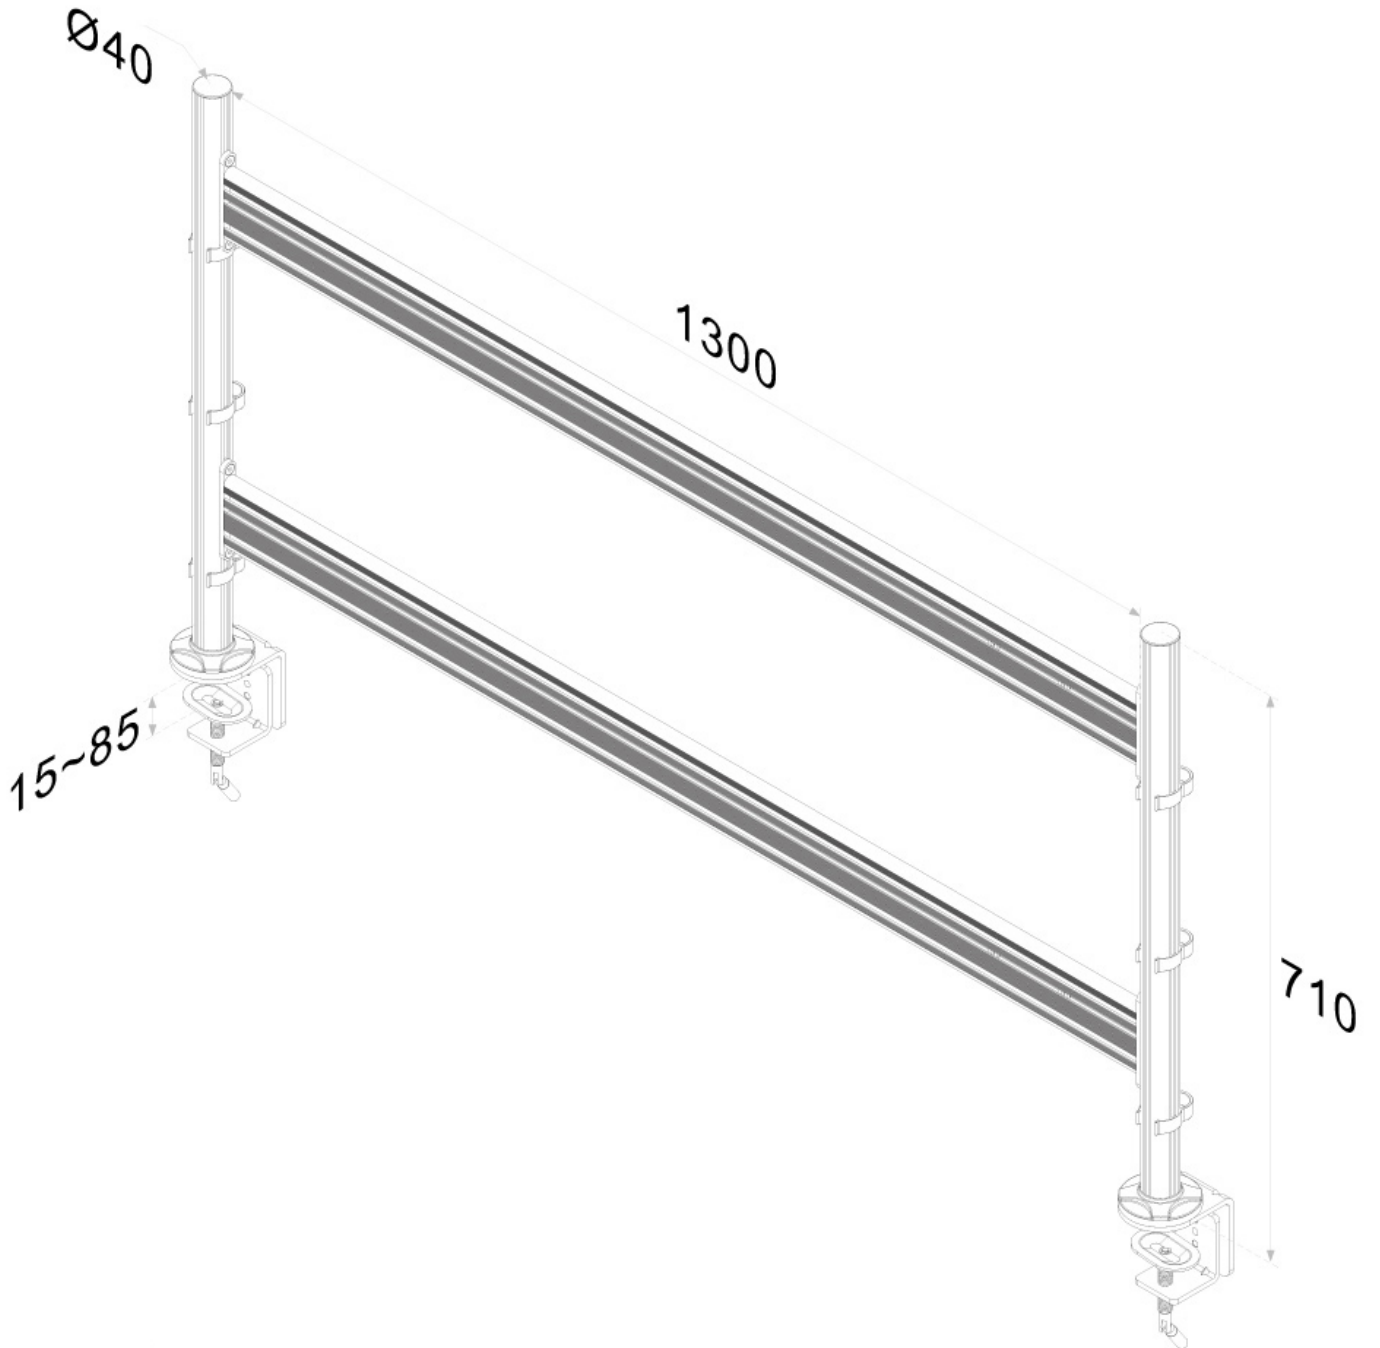

FPMA-DTB200

NEOMOUNTS BARRE DE BUREAU ECRAN PLAT

Neomounts

Measuring unit: mm