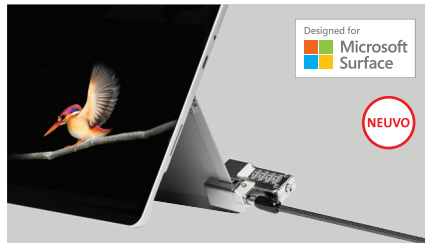

reddot design award
winner 2019

Replicador de puertos y estación de bloqueo SD7000 Surface™ Pro

K62917EU

- El kit de bloqueo opcional protege la Surface Pro para frenar los robos (llaves distintas: K62918EU/llave maestra: K63251M)
- Salida de vídeo 4K a 30 Hz para monitores duales, o 4K a 60 Hz para un monitor único a través de DisplayPort++ y HDMI
- 4 puertos USB 3.0 (hasta 5 Gbps, 5 V/0,9 A), 1 puerto USB-C™ para sincronización de datos (hasta 5 Gbps de datos con 5 V/3 A)
- Conexión magnética para Surface Pen
- El puerto Gigabit Ethernet proporciona una conexión de red por cable de 1 Gbps
- Compatible con Surface Pro 7, 6, 5 (2017) y 4

Ver página 48 para más información

Replicador de puertos y estación de bloqueo SD6000 Surface™ Go

K38700EU

- El kit de bloqueo opcional protege la Surface Go para frenar los robos (llaves distintas: K62918EU/llave maestra: K63251M)
- Salida de vídeo 4K a 30 Hz para monitores duales, o 4K a 60 Hz para un monitor único a través de DisplayPort++ y HDMI
- 4 puertos USB 3.0 (hasta 5 Gbps, 5 V/0,9 A), 1 puerto USB-C™ para sincronización de datos (hasta 5 Gbps de datos con 5 V/3 A)
- Conexión magnética para Surface Pen
- El puerto Gigabit Ethernet proporciona una conexión de red por cable de 1 Gbps

Ver página 49 para más información

Candado con cable y llave para Surface™ Pro y Surface™ Go

K62044WW

- Diseñado exclusivamente para Surface™ Pro y Surface™ Go para ofrecer una seguridad profesional y un gran acoplamiento con el dispositivo
- Sistema de llaves de 5 mm estandarizado en toda la gama - una llave maestra para todos los tipos de candados
- Se fija alrededor del soporte de la Surface
- Cable de acero al carbono resistente a los cortes
- Compatible con Surface Pro 7, 6, 5 (2017), 4 y Surface Go
- Programa Register & Retrieve™