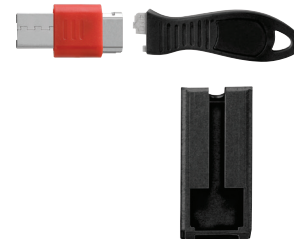

Candado para puertos USB con protección de seguridad

K67915WW - Cuadrado

- Las configuraciones de los puertos USB están por encima o por debajo del dispositivo, por ejemplo, un equipo de sobremesa
- Disminuye el riesgo de filtración de datos, robo de datos y publicaciones no autorizadas
- Solución sin software que bloquea físicamente los puertos USB e impide el acceso sin autorización
- Bloquee varios puertos adyacentes, uno de ellos con un dispositivo USB activo, como puede ser el teclado o el ratón con un candado, permitiendo además la continuidad del uso seguro de los dispositivos USB autorizados