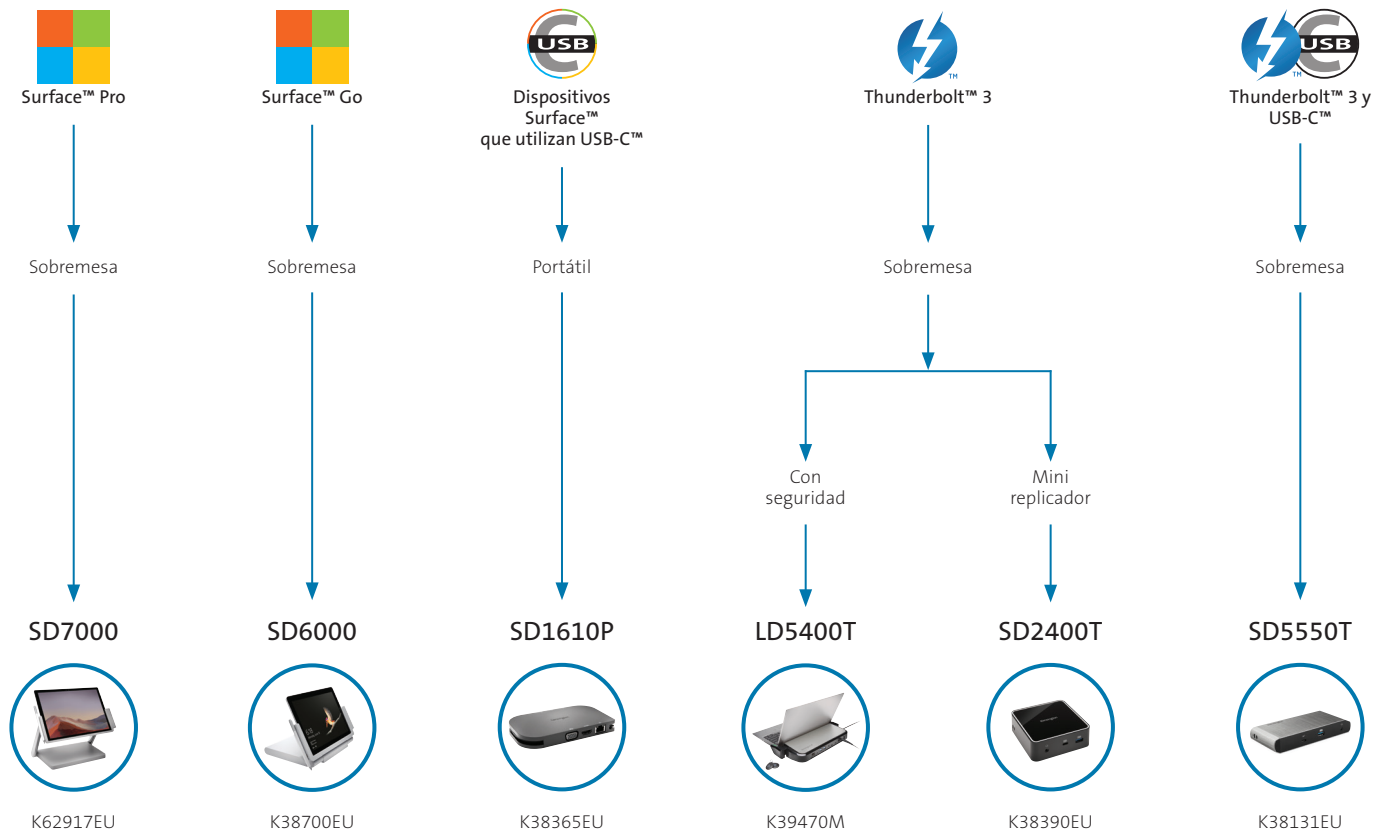

Eligiendo lo mejor...

Consulte las especificaciones del producto específico en las páginas 54 - 56