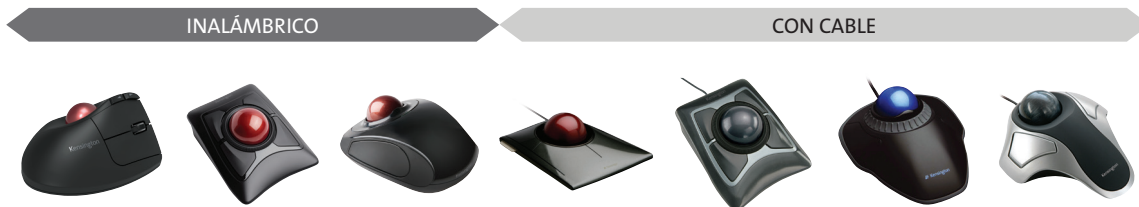

Trackball Expert Mouse® con cable

64325

- El galardonado anillo de desplazamiento le permite subir y bajar fácilmente por las páginas
- Bola de gran tamaño (55 mm) para mayor precisión, control y comodidad
- Tecnología de seguimiento óptico DiamondEye™ para una precisión y control del cursor insuperables
- Reposamuñecas extraíble
- El software KensingtonWorks™ permite personalizar los botones, el cursor y la velocidad de desplazamiento
- Compatible con Windows® 10, 8.1, 8 y 7 y macOS® 10.8 o posterior

Trackball Orbit® con anillo de desplazamiento

K72337EU | K72500WW

- **Nuevo**
- Negro y bola azul - K72337EU
- Blanco y bola plata - K72500WW
- Gire el anillo de desplazamiento alrededor del trackball para desplazarse sin necesidad de clics
- Incluye extensor de reposamuñecas para más comodidad
- El software KensingtonWorks™ permite personalizar los botones, el cursor y la velocidad de desplazamiento
- Compatible con Windows® 10, 8.1, 8 y 7 y macOS® 10.8 o posterior

Trackball óptico Orbit®

64327EU

- El tamaño compacto utiliza menos espacio que un ratón
- Tecnología óptica de seguimiento que ofrece una precisión superior
- Diseño ambidiestro para usuarios zurdos y diestros
- Instalación Plug & Play
- El software KensingtonWorks™ permite personalizar los botones, el cursor y la velocidad de desplazamiento
- Compatible con Windows® 10, 8.1, 8 y 7 y macOS® 10.8 o posterior

NEUVO

Ratón inalámbrico vertical Pro Fit® Ergo

K75501EU

- La posición natural de apretón de manos posiciona la muñeca de forma neutra, eliminando la compresión de los tejidos blandos
- La pestaña extendida para el meñique proporciona un soporte completo para un movimiento más suave y amplio de los grupos musculares
- Rueda de desplazamiento, botones izquierdo, derecho, delantero, trasero y DPI (800/1000/1200/1600)
- Receptor Nano de 2,4 GHz plug and play con un rango inalámbrico de 20 m
- Indicador de carga baja de las pilas
- Compatible con Windows®, macOS®, Chrome OS™ y Android