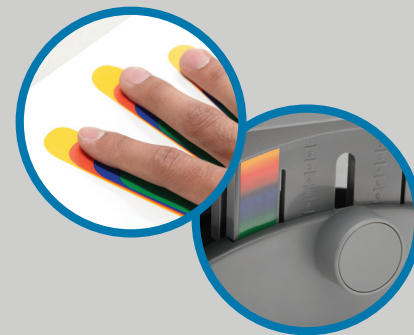

Cada producto SmartFit® dispone de un ajuste de color para un ajuste óptimo. Utilizando la tabla incluida, mida su mano y determine su color de comodidad SmartFit®. A continuación, ajuste el producto SmartFit® para que coincida.