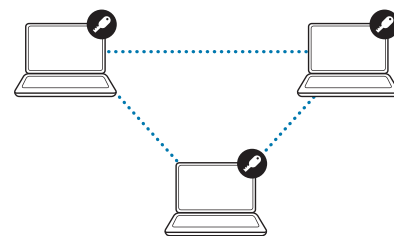

Llaves idénticas

Cada llave abre todos los candados

Proporcionar una mayor flexibilidad y libertad de acceso a los equipos ofreciendo a un departamento, oficina o laboratorio llaves compartidas idénticas. Esta solución ofrece una sólida capa de seguridad contra robos cometidos por personas no empleadas sin restringir el acceso de los empleados ni la productividad, y haciendo un uso eficiente de los presupuestos del departamento.

Ventaja: Control compartido gracias a llaves que abren todas las cerraduras

Sector: Departamentos de policía, bibliotecas, expositores y unidades de punto de venta en tiendas

Ideal para: Entornos especializados donde los empleados pueden consultar portátiles, tabletas, proyectores y otras herramientas compartidas.