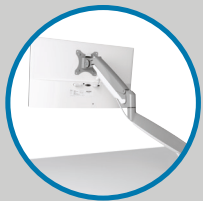

Despeje, organice y optimice su espacio de trabajo