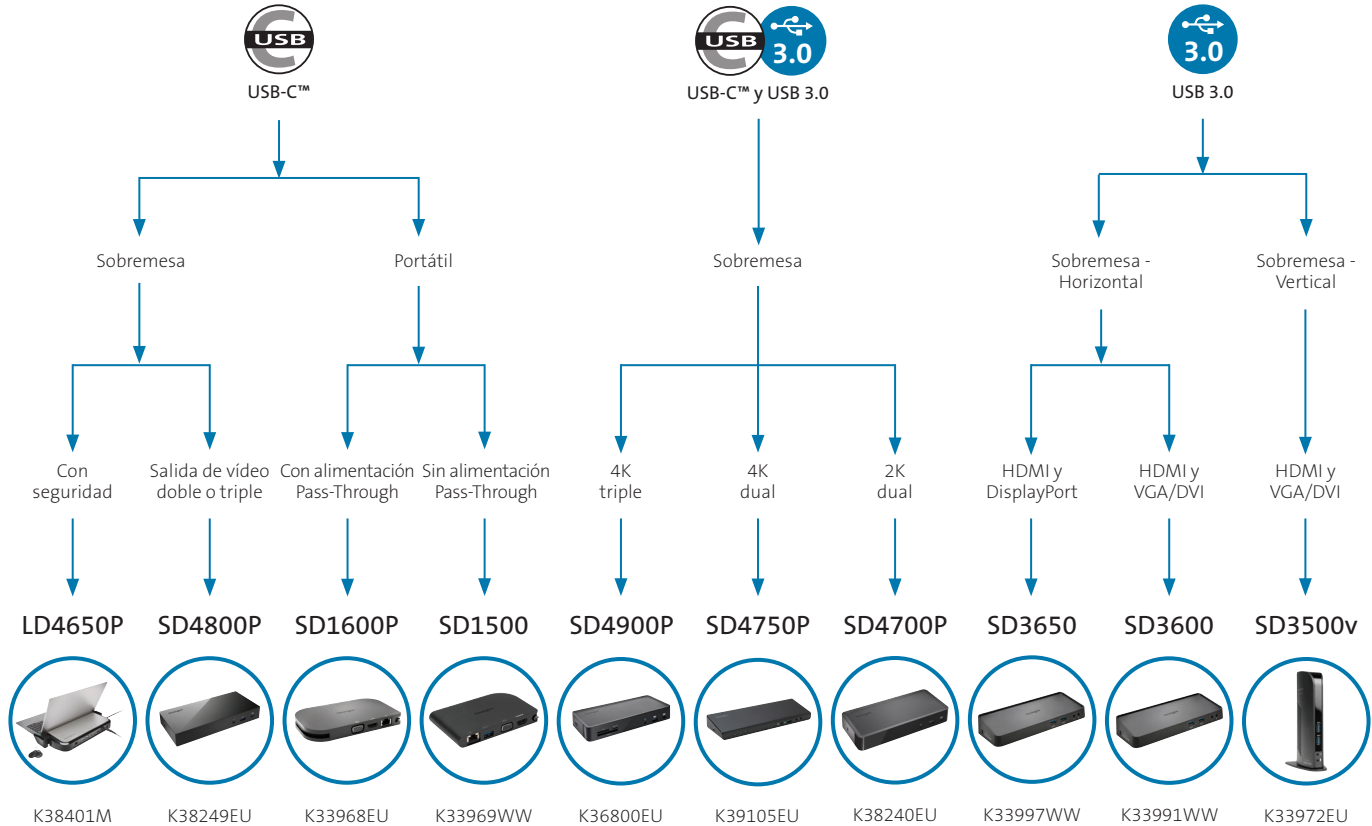

... Solución de replicador de puertos

Consulte las especificaciones del producto específico en las páginas 54 - 56