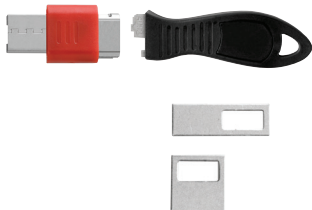

Candado para puertos USB con bloqueadores

K67913WW

- Bloquea varios puertos adyacentes con un mismo candado y permite la continuidad del uso seguro de los dispositivos USB autorizados
- Disminuye el riesgo de filtración de datos, robo de datos y publicaciones no autorizadas
- Solución sin software que bloquea físicamente los puertos USB e impide el acceso sin autorización