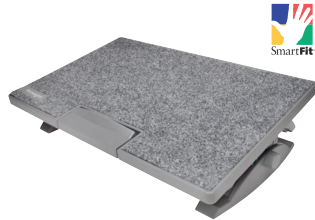

Reposapiés ergonómico SoleMate™ Pro Élite SmartFit®

K50345EU

- El sistema SmartFit® simplifica la colocación de la altura ergonómica ideal gracias a estudios científicos - Ver página 98
- Homologado por especialistas en ergonomía para mejorar la postura, favorecer una circulación saludable y mejorar la comodidad de la espalda y las piernas.
- Altura ajustable con posiciones entre 90 y 120 mm para que se adapte a usuarios de todas las alturas
- Control de pedal de bloqueo
- Superficie de tela antideslizante fácil de limpiar