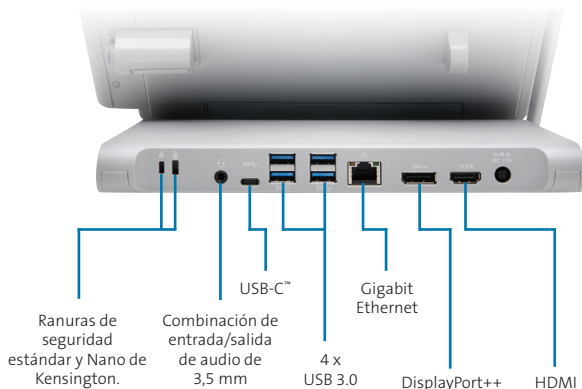

Compatible con Surface™ Go.

- Basado en la tecnología de Microsoft Surface Connect, los usuarios podrán conectarse de forma segura para disfrutar de una experiencia de carga y acoplamiento sin problemas
- Proteja su Surface Go y replicador de puertos con el módulo de bloqueo opcional y elija entre las soluciones de llave estándar (K62918EU) o personalizada (K63251M) de Kensington.
- 4 puertos USB 3.0 (5 V/0,9 A), 1 puerto USB-C™ para sincronización de datos (5 V/3 A), 1 puerto de audio combinado de 3,5 mm y 1 puerto Gigabit Ethernet
- Conéctese fácilmente a monitores, televisores o proyectores externos a través de HDMI o DisplayPort (4K individual a 60 Hz; 4K dual a 30 Hz)
- Diseños cuidadosos, como el flujo de aire mejorado, la disipación de calor y la clavija de soporte integrada amplían la vida útil de la inversión
- Aproveche el diseño con bisagras para inclinar la Surface Go a la posición perfecta, utilice el imán integrado para Surface Pen e incorpore fácilmente un filtro de privacidad para pantallas de Kensington (K55900EU, 626663, 626664 o 626665 - ver página 36) para una mayor seguridad visual.
- Compatible con Kensington DockWorks™