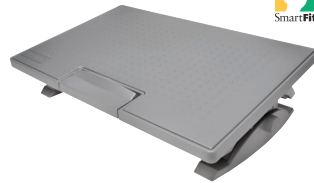

Reposapiés ergonómico SoleMate™ Pro Elite SmartFit®

K50409EU

- El sistema SmartFit® simplifica la colocación de la altura ergonómica ideal gracias a estudios científicos - Ver página 98
- Homologado por especialistas en ergonomía para mejorar la postura, favorecer una circulación saludable y mejorar la comodidad de la espalda y las piernas.
- Altura ajustable con posiciones entre 90 y 120 mm para que se adapte a usuarios de todas las alturas
- Control de pedal de bloqueo