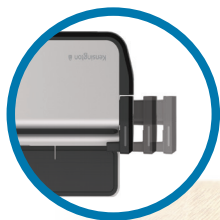

Replicadores de puertos para portátiles con candado K-Fob™ Smart

Combinando la mejor experiencia de replicador con la tecnología de bloqueo de portátiles de próxima generación, Kensington ofrece dos soluciones innovadoras de bloqueo y replicación de puertos.

Cada dispositivo de anclaje para portátiles ofrece una conectividad y productividad mejoradas, lo que reduce el riesgo de que el portátil sea robado y favorece el cumplimiento de los protocolos de seguridad empresarial.

Protege portátiles finos y ligeros de 11 a 15", incluidos modelos de Apple, Dell, HP, Lenovo y otros fabricantes.

Brazos de seguridad ajustables

Soporta portátiles finos y ligeros de 11-15"