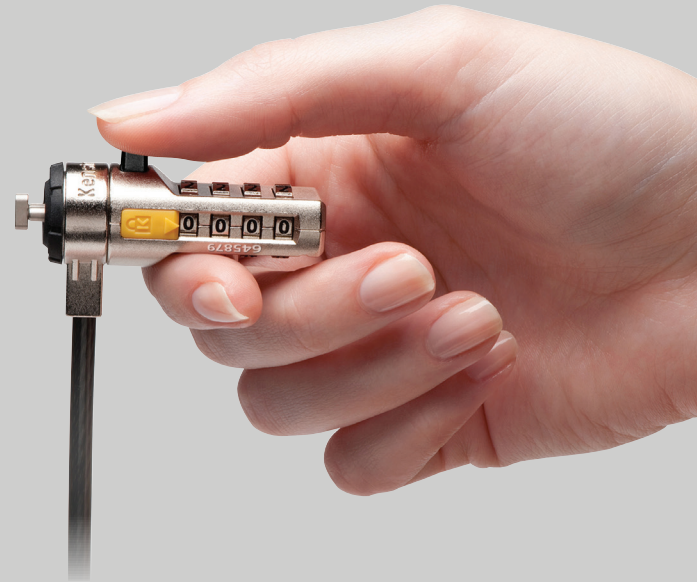

Candados de combinación serializada

Una solución más conveniente para mayores implementaciones de candado

Cada candado de combinación en serie cuenta con un número de serie grabado en el cabezal, junto con un código de combinación preestablecido que se muestra en la etiqueta.

El servicio de Kensington basado en la nube, Register & Retrieve™, permite al administrador de TI asignar cada candado a un usuario, junto al código de combinación. Cada paquete de 25 candados cuenta con una hoja para facilitar la asignación de usuarios.

Podrá recuperar los códigos en cualquier momento, lo que es ideal para combinaciones perdidas o cuando un empleado deja la organización.

Para obtener más información, escriba un correo a: contact@kensington.com