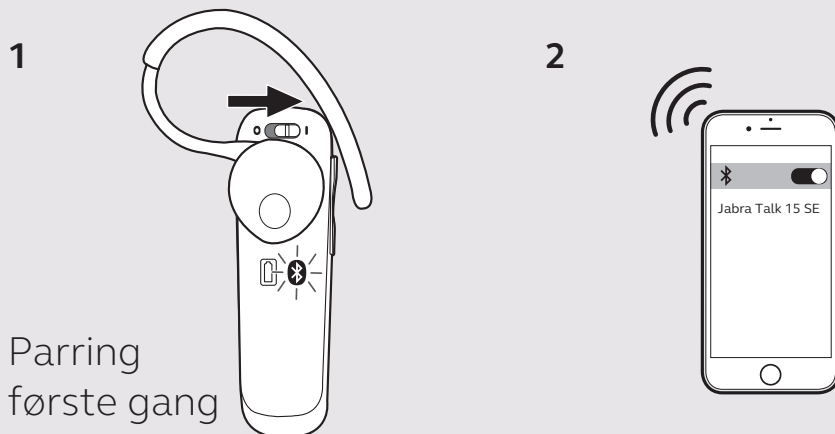

Stream GPS og medier

Talk 15 SE giver dig mulighed for at få mest muligt ud dine medier. Du kan streame GPS-rutevejledninger, musik og podcasts trådløst fra din mobiltelefon.

Trådløse opkald – hele dagen

Med op til 7 timers opkald og op til 14 dages standbytid kan du foretage pålidelige, trådløse Bluetooth-opkald hele dagen på én enkelt opladning.

PARRING AF HEADSET

1. Skub Tænd/sluk-knappen til den tændte position. Bluetooth-LED'en blinker blåt.
2. Aktiver Bluetooth på din smartphone, og vælg Jabra Talk 15 SE på listen over tilgængelige enheder.

BRUGSANVISNING

Bemærk: Oplad headsettet helt inden første brug.

	FUNKTIONER	FORDELE
Lyd	HD Voice* til forbedret lyd kvalitet	Krystalklar opkaldskvalitet
Tilslutning	Bluetooth® 5.0 A2DP-teknologi Multi-Connect Jabra-status-LED'er	Ingen lydudfald eller afbrydelser Giver dig mulighed for at streame musik, podcasts og GPS Kan tilsluttes to Bluetooth-enheder på samme tid Viser forbindelsesstatus og batteristatus
Brugervenlighed	Power Nap/dvale i op til 300 dage EarGels med suveræn komfort To størrelser ørekroge Op til 7 timers taletid Stemmeguide	Aktiverer batterisparetilstand Perfekt pasform hele dagen Kan bæres på både højre og venstre øre – for bedre komfort og pasform Hold forbindelsen i længere tid Fortæller dig status for batteri og forbindelse
Kompatibilitet	Du kan finde oplysninger om kompatibilitet på Jabra.com	