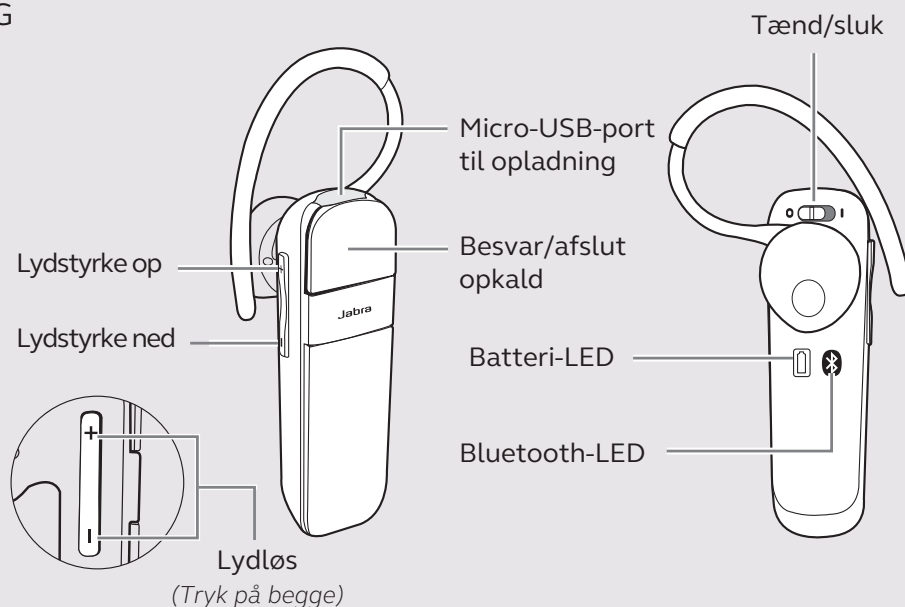

Med op til 7 timers opkald og op til 14 dages standbytid kan du foretage pålidelige, trådløse Bluetooth-opkald hele dagen på én enkelt opladning.

PARRING AF HEADSET

1. Skub Tænd/sluk-knappen til den tændte position. Bluetooth-LED'en blinker blåt.
2. Aktiver Bluetooth på din smartphone, og vælg Jabra Talk 15 SE på listen over tilgængelige enheder.

BRUGSANVISNING

Bemærk: Oplad headsettet helt inden første brug.

	FUNKTIONER	FORDELE
Lyd	HD Voice* til forbedret lyd kvalitet	Krystalklar opkaldskvalitet
Tilslutning	Bluetooth® 5.0 A2DP-teknologi Multi-Connect Jabra-status-LED'er	Ingen lydudfald eller afbrydelser Giver dig mulighed for at streame musik, podcasts og GPS Kan tilsluttes to Bluetooth-enheder på samme tid Viser forbindelsesstatus og batteristatus
Brugervenlighed	Power Nap/dvale i op til 300 dage EarGels med suveræn komfort To størrelser ørekroge Op til 7 timers taletid Stemmeguide	Aktiverer batterisparetilstand Perfekt pasform hele dagen Kan bæres på både højre og venstre øre – for bedre komfort og pasform Hold forbindelsen i længere tid Fortæller dig status for batteri og forbindelse
Kompatibilitet	Du kan finde oplysninger om kompatibilitet på Jabra.com	