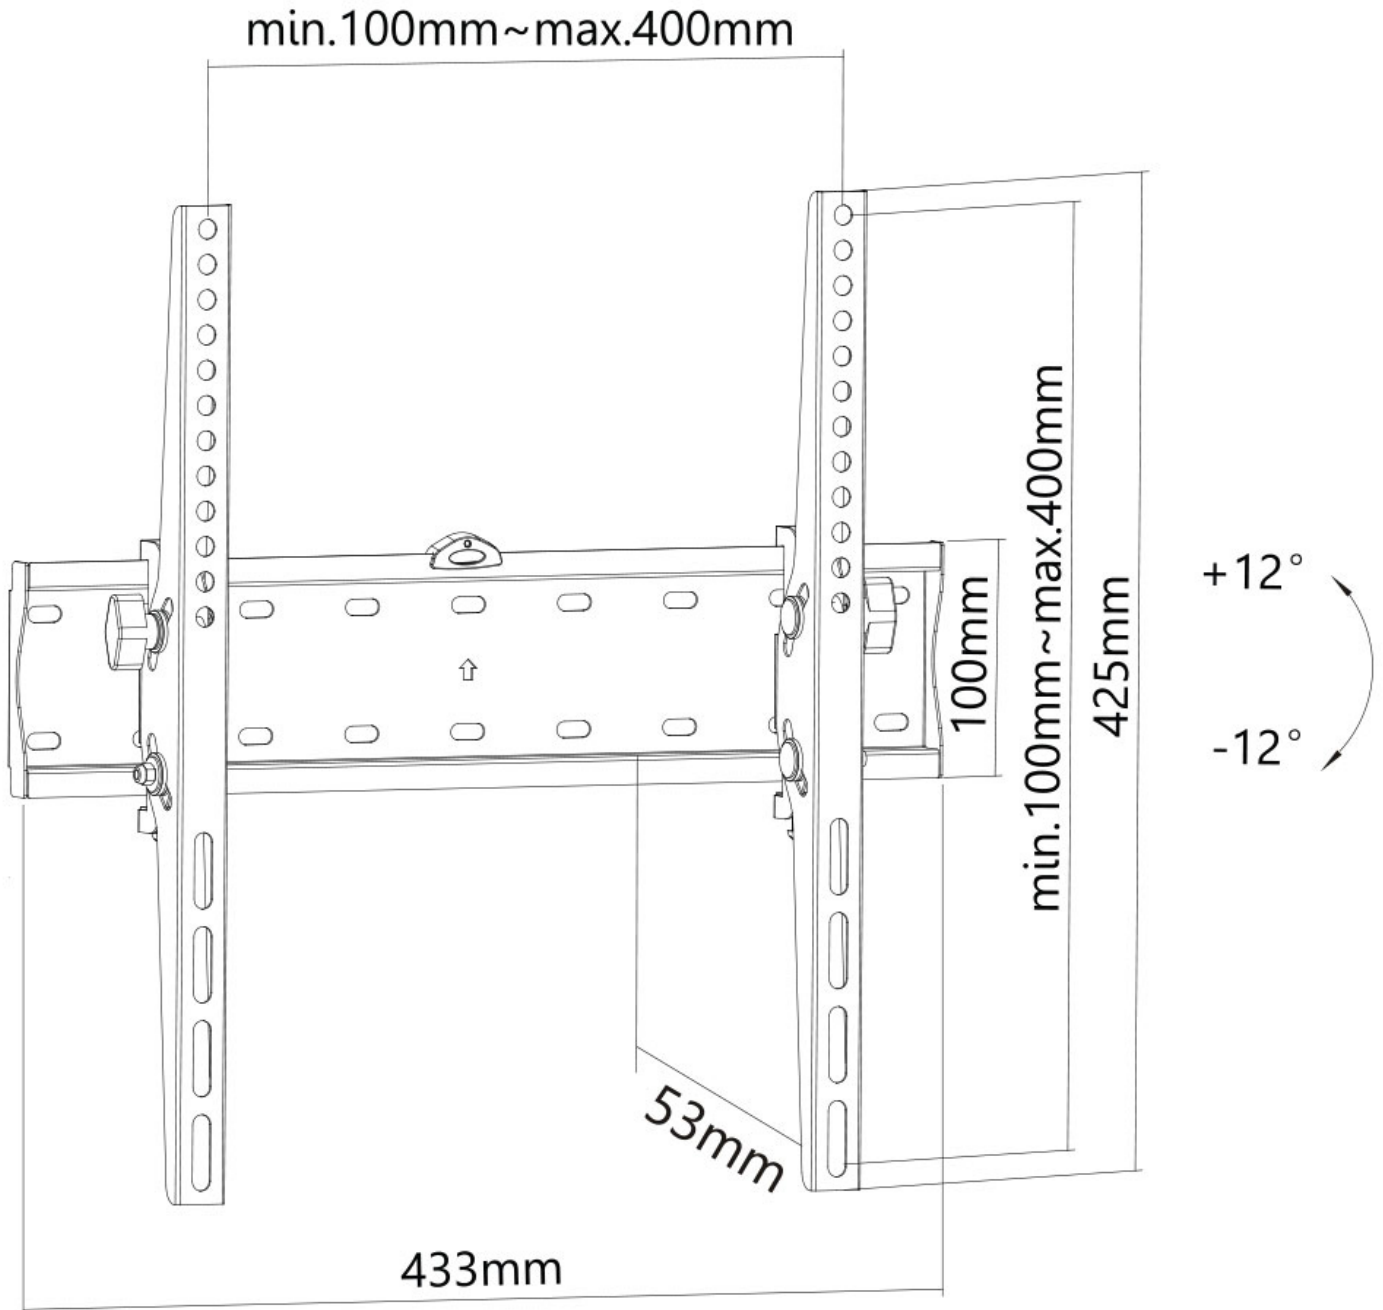

FPMA-W350BLACK

NEOMOUNTS SUPPORT MURAL POUR TV

Neomounts