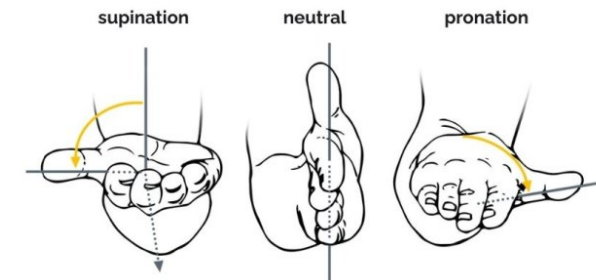

Kleine mobile Maus mit flachem ergonomischen Winkel.

Jeder Mensch hat andere Vorlieben, wenn es um die Verwendung einer Maus geht, insbesondere wenn es um vertikale Mäuse geht. Wenn Sie an eine traditionelle Maus gewöhnt sind, kann die Umstellung auf eine ergonomische Maus manchmal schwierig sein. Die MidWay ist für Benutzer gedacht, die ergonomischer arbeiten, aber keine extreme Umstellung vornehmen möchten. Die leicht geneigte Form sorgt für eine natürliche und entspannte Handhaltung. Sie liegt genau zwischen traditionell und vertikal. Vertraut in der Handhabung, spürbar bequemer und ergonomischer!

Ergonomischer Hintergrund

Die längere Verwendung einer herkömmlichen Maus kann zu erhöhter Muskelspannung und Beschwerden in Hand, Handgelenk, Unterarm und Schulter führen (Andersen et al., 2019; Oakman & Kinsman, 2021). Ergonomische Mäuse mit einem moderaten Neigungswinkel, der zwischen horizontal und vollständig vertikal liegt, bieten einen effektiven Mittelweg. Diese so genannten hybriden oder halbvertikalen Mäuse reduzieren die Rotation des Unterarms (Pronation) im Vergleich zu herkömmlichen Modellen, während sie dem Benutzer in der Bedienung vertraut bleiben (Lin et al., 2021). Für Nutzer, die Beschwerden vermeiden oder reduzieren, aber nicht sofort auf eine vollständig vertikale Maus umsteigen wollen, ist diese Art von Maus eine ergonomisch sinnvolle und zugängliche Lösung.