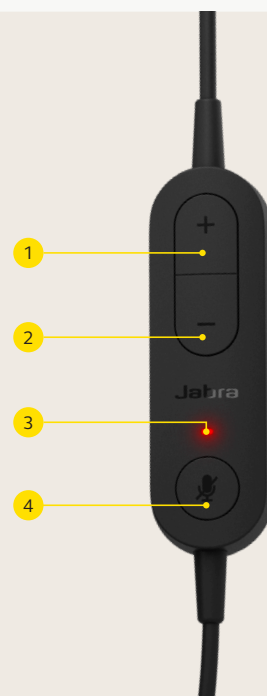

PORTEZ VOTRE MICRO-CASQUE COMME VOUS L'ENTENDEZ

Tout le monde a un « bon côté ». L'Evolve 10 est équipé d'une perche micro entièrement réglable qui vous permet d'utiliser le microphone du côté qui vous convient le mieux.

SIMPLICITÉ DURABLE

Avec l'Evolve 10, vous bénéficiez d'une solution professionnelle respectueuse de la planète. Chaque Evolve 10 est composé de plus de 50 % de plastique recyclé. Ce qui représente 50 % de déchets en moins, sans compromis sur la qualité. Sa certification TCO vous apporte quant à elle une tranquillité d'esprit totale à chaque appel. Avec l'Evolve 10, misez sur un micro-casque durable bon pour votre budget. Et pour la planète.

INSTRUCTIONS D'INSTALLATION

Branchez le Jabra Evolve 10 dans un port USB-A de votre ordinateur.

COMMENT UTILISER L'UNITÉ DE CONTRÔLE

- ①  Bouton d'augmentation du volume
- ②  Bouton de diminution du volume
- ③  Indicateur de statut LED
- ④  Bouton Silence

Plus d'infos sur jabra.com/supportpages/Jabra-Evolve-10

	FONCTIONNALITÉS	AVANTAGES
Connexion	Ordinateur	USB-A
Audio	Microphone	1 microphone à réduction de bruit
	Haut-parleurs	Haut-parleurs 30 mm
Concentration	Confort	Poids du micro-casque 92 g et poids total (micro-casque & contrôleur) 123 g.
	Indicateur LED	Appel entrant : vert clignotant ; en cours d'appel avec le micro non coupé : vert fixe ; micro en sourdine : rouge fixe ; appel en attente : jaune fixe.
Simplicité d'utilisation	Boutons Volume	Utilisez le contrôleur pour augmenter ou diminuer le volume
	Bouton Silence	Activer ou désactiver le microphone
Modèles	Types de maintien	Disponible en stéréo
Certifications	Fonctionne avec	Microsoft Teams, Zoom et les principales plateformes de communications unifiées