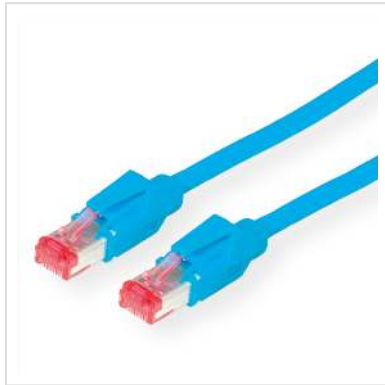

DRAKA Patchkabel Kat.6 (Class E) S/FTP, UC900 TM21, LSOH, blau, 0,5 m

Artikelnummer	21.05.2004
Hersteller	DRAKA HOLDING
Hersteller-Art.-Nr.	21.05.2004
EAN (Einzelstück)	7611990751532

**DRAKA UC900 SS27: Hochwertiges flexibles halogenfreies Patchkabel mit Spezialabschirmung für Anwendungen bis 250 MHz
Konfektioniert mit geschirmten HiRose TM21 RJ-45 Stecker und Knickschutztülle
Halogenfrei, Flammwidrig, Raucharm**

- Kontaktbelegung 8 Adern 1 : 1
- Aufbau: Kabeltyp S/STP (PiMF-Kabel)
- Impedanz: 100 Ohm
- Innenleiter: 8 Adern AWG 27/7 Cu-Litze verzinkt
- Außen-Ø 5,9 mm Richtwert
- Farbcode: wsgn/gn, wsor/or, bl/wsbl, wsbr/br
- Gesamtabschirmung: Cu-Geflechschirm verzinkt
- Hinweis: Kabel in halogenfreier Ausführung

Wir empfehlen für den Aufbau einer strukturierten Verkabelung folgende Komponenten zu verwenden:

DRAKA UC900 4P Installationskabel, Best.-Nr. 21.05.4042/3, TELEGÄRTNER AMJ45 8/8 UP/50 Anschlussdosen, Best.-Nr. 25.16.8651 oder 25.16.8655, TELEGÄRTNER 19"-Panel MPP24-HS, Best.-Nr. 26.11.0526, und DRAKA UC900 S/FTP-Patchkabel mit HiRose Stecker TM21, Best.-Nr. 21.05.2050. Diese Produktkombination wurde bei der Firma DRAKA im Prüflabor nach

Klasse E im Channel von 100 m gemessen.

Technische Daten

Hersteller	DRAKA HOLDING
Produktgruppe	Twisted Pair Kabel
Produkttyp	S/FTP-PiMF-Patchkabel
Farbe	blau
Länge	0.5 m
Schirmungstyp	PiMF
Übertragungsqualität	Cat6 / Class E
Impedanz	100 Ohm
Anzahl Adern	8
Aderquerschnitt (AWG)	AWG 27
Aderntyp	Litze
Farbe (Tülle)	blau
Aussen-Ø Kabel	5,9 mm
Kabel LSOH	ja
Seite 1 Typ des Anschlusses	RJ-45
Seite 1 Art des Anschlusses	Männlich (Stecker)
Seite 2 Typ des Anschlusses	RJ-45
Seite 2 Art des Anschlusses	Männlich (Stecker)
Steckertyp RJ45	HiRose TM21