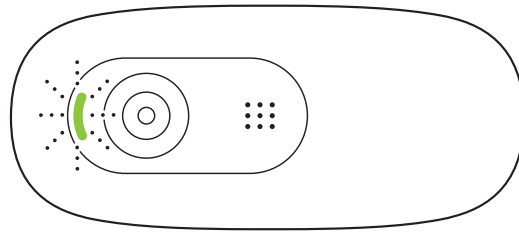

CONHECER O PRODUTO

O QUE A CAIXA CONTÉM

- 1 Webcam com cabo USB-A anexo de 1,5 m
- 2 Documentação do usuário

INSTALAÇÃO DA WEBCAM

1 Posicione a webcam no computador, laptop ou monitor na posição ou ângulo desejado.

2 Ajuste a webcam para garantir que a extremidade do clipe de montagem universal esteja alinhada com a parte de trás do dispositivo.

3 Ajuste manualmente a webcam para cima/baixo à melhor posição para se enquadrar.

CONECTANDO A WEBCAM VIA USB-A

Conecte o conector USB-A na porta USB-A do seu computador.

CONEXÃO BEM-SUCEDIDA

A luz LED de atividade acenderá quando a webcam estiver sendo usada por um aplicativo.

DIMENSÕES