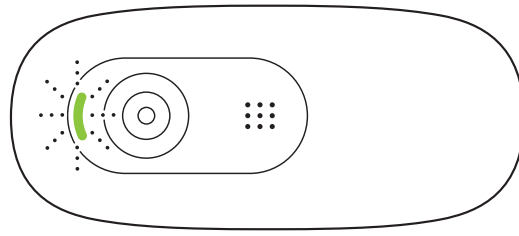

CONEXIÓN REALIZADA CORRECTAMENTE

El diodo LED de actividad se iluminará cuando la cámara se esté usando en una aplicación.

DIMENSIONES

CON CLIP DE MONTAJE ACOPLADO:

Altura x Anchura x Profundidad:

31,91 mm (1,26 in) x 72,91 mm (2,87 in) x 66,64 mm (2,62 in)

Longitud del cable: 1,5 m (5 ft)

Peso: 75 g (2,65 oz)

www.logitech.com/support/C270