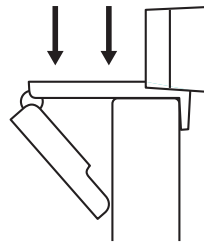

DIMENSIONS

AVEC LE CLIP DE FIXATION UNIVERSEL:

Hauteur x largeur x profondeur:

31,91 mm (1,26 pouce) x 72,91 mm (2,87 pouces) x 66,64 mm
(2,62 pouces)

Longueur du câble: 1,5 m (5 pieds)

Poids: 75 g (2,65 onces)

www.logitech.com/support/C270

COMPONENTES DEL PRODUCTO

CONTENIDO DE LA CAJA

- 1 Cámara Web con cable USB-A fijo de 1,5 m (5 ft)
- 2 Documentación del usuario

INSTALACIÓN DE LA CÁMARA WEB

1 Coloca la cámara sobre una computadora, una laptop o un monitor, en la posición o el ángulo que desees.

2 Ajusta la cámara de modo que el extremo del clip de montaje universal quede al ras de la parte posterior del dispositivo.

3 Inclina manualmente la cámara Web hacia arriba/abajo para enmarcarte en la imagen del mejor modo posible.