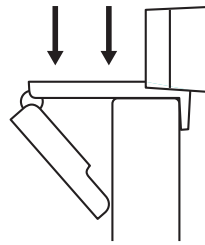

PRÉSENTATION DU PRODUIT

CONTENU

- 1 Webcam avec câble USB-A de 1,5 m (5 pieds) joint
- 2 Documentation utilisateur

INSTALLATION DE LA WEBCAM

1 Placez votre webcam sur un ordinateur, un ordinateur portable ou un écran à l'angle ou dans la position de votre choix.

2 Ajustez la webcam pour vous assurer que l'extrémité du clip de fixation universel est alignée avec l'arrière de votre dispositif.

3 Ajustez manuellement la webcam vers le haut/bas pour vous cadrer au mieux.