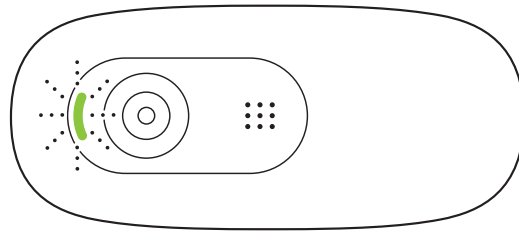

PRÉSENTATION DU PRODUIT

CONTENU

- 1 Webcam avec câble USB-A de 1,5 m (5 pieds) joint
- 2 Documentation utilisateur

INSTALLATION DE LA WEBCAM

1 Placez votre webcam sur un ordinateur, un ordinateur portable ou un écran à l'angle ou dans la position de votre choix.

2 Ajustez la webcam pour vous assurer que l'extrémité du clip de fixation universel est alignée avec l'arrière de votre dispositif.

3 Ajustez manuellement la webcam vers le haut/bas pour vous cadrer au mieux.

DIMENSIONS

AVEC LE CLIP DE FIXATION UNIVERSEL:

Hauteur x largeur x profondeur:

31,91 mm (1,26 pouce) x 72,91 mm (2,87 pouces) x 66,64 mm
(2,62 pouces)

Longueur du câble: 1,5 m (5 pieds)

Poids: 75 g (2,65 onces)