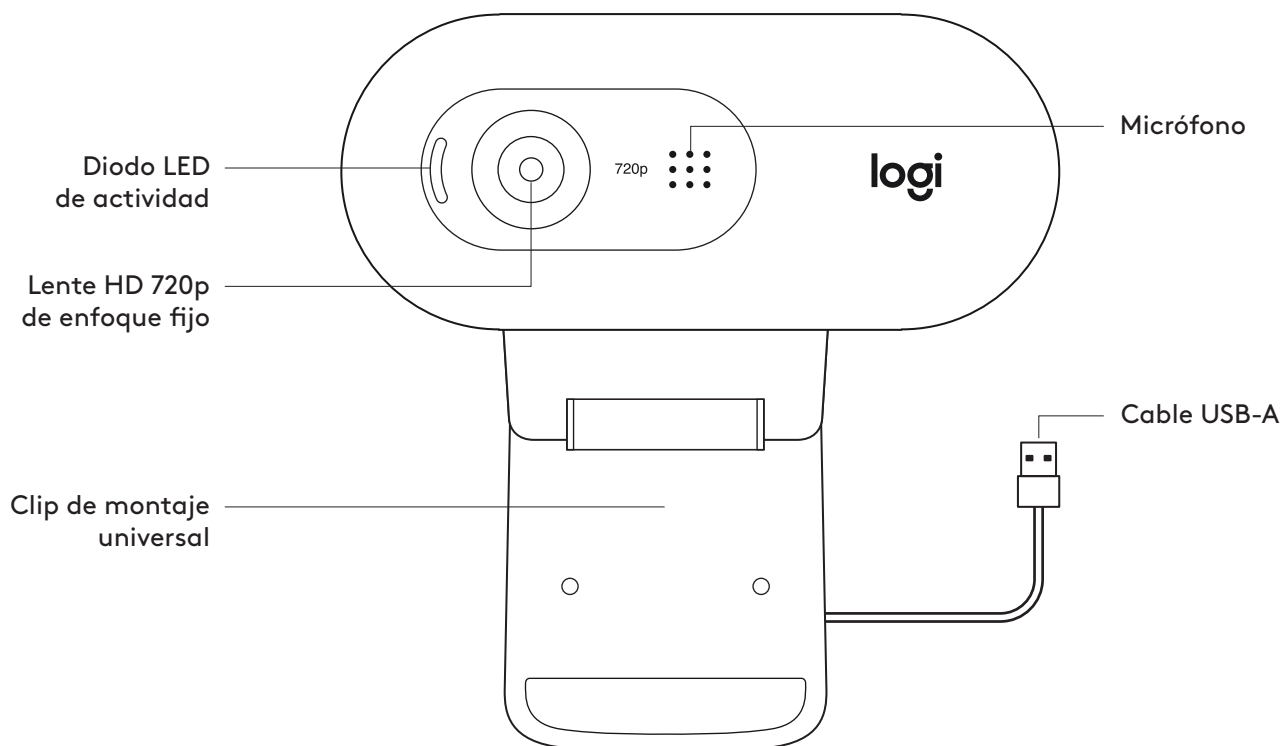

CONNEXION DE LA WEBCAM VIA USB-A

Branchez le connecteur USB-A sur le port USB-A de votre ordinateur.

CONNEXION RÉUSSIE

Le témoin lumineux d'activité s'allumera lorsque la webcam est utilisée par une application.

DIMENSIONS

AVEC LE CLIP DE FIXATION UNIVERSEL:

Hauteur x largeur x profondeur:

31,91 mm (1,26 pouce) x 72,91 mm (2,87 pouces) x 66,64 mm
(2,62 pouces)

Longueur du câble: 1,5 m (5 pieds)

Poids: 75 g (2,65 onces)

www.logitech.com/support/C270

COMPONENTES DEL PRODUCTO

CONTENIDO DE LA CAJA

- 1 Cámara Web con cable USB-A fijo de 1,5 m (5 ft)
- 2 Documentación del usuario

INSTALACIÓN DE LA CÁMARA WEB

1 Coloca la cámara sobre una computadora, una laptop o un monitor, en la posición o el ángulo que desees.

2 Ajusta la cámara de modo que el extremo del clip de montaje universal quede al ras de la parte posterior del dispositivo.

3 Inclina manualmente la cámara Web hacia arriba/abajo para enmarcarte en la imagen del mejor modo posible.