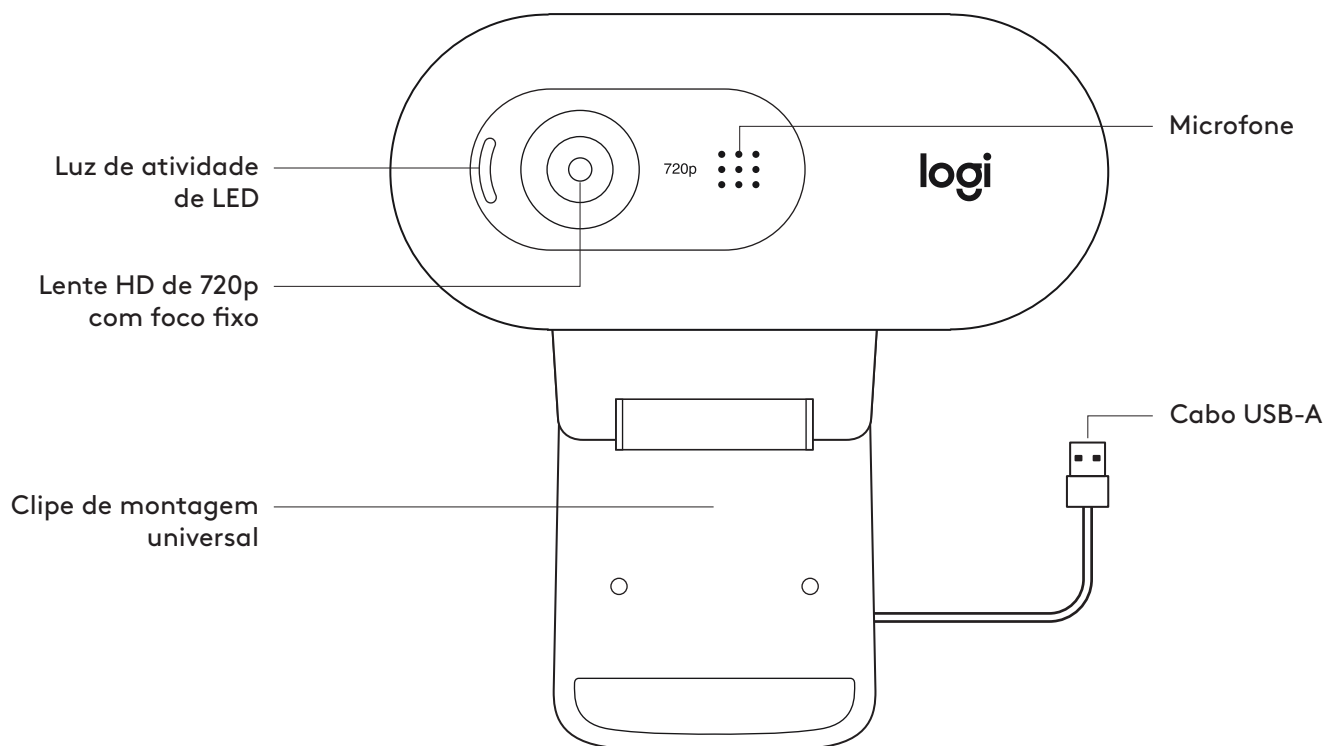

2 Ajusta la cámara de modo que el extremo del clip de montaje universal quede al ras de la parte posterior del dispositivo.

3 Inclina manualmente la cámara Web hacia arriba/abajo para enmarcarte en la imagen del mejor modo posible.

CONEXIÓN DE LA CÁMARA WEB VÍA USB-A

Conecta el cable USB-A al puerto USB-A de la computadora.

CONEXIÓN REALIZADA CORRECTAMENTE

El diodo LED de actividad se iluminará cuando la cámara se esté usando en una aplicación.

DIMENSIONES

CON CLIP DE MONTAJE ACOPLADO:

Altura x Anchura x Profundidad:

31,91 mm (1,26 in) x 72,91 mm (2,87 in) x 66,64 mm (2,62 in)

Longitud del cable: 1,5 m (5 ft)

Peso: 75 g (2,65 oz)

www.logitech.com/support/C270

CONHECER O PRODUTO

O QUE A CAIXA CONTÉM

- 1 Webcam com cabo USB-A anexo de 1,5 m
- 2 Documentação do usuário

INSTALAÇÃO DA WEBCAM

1 Posicione a webcam no computador, laptop ou monitor na posição ou ângulo desejado.