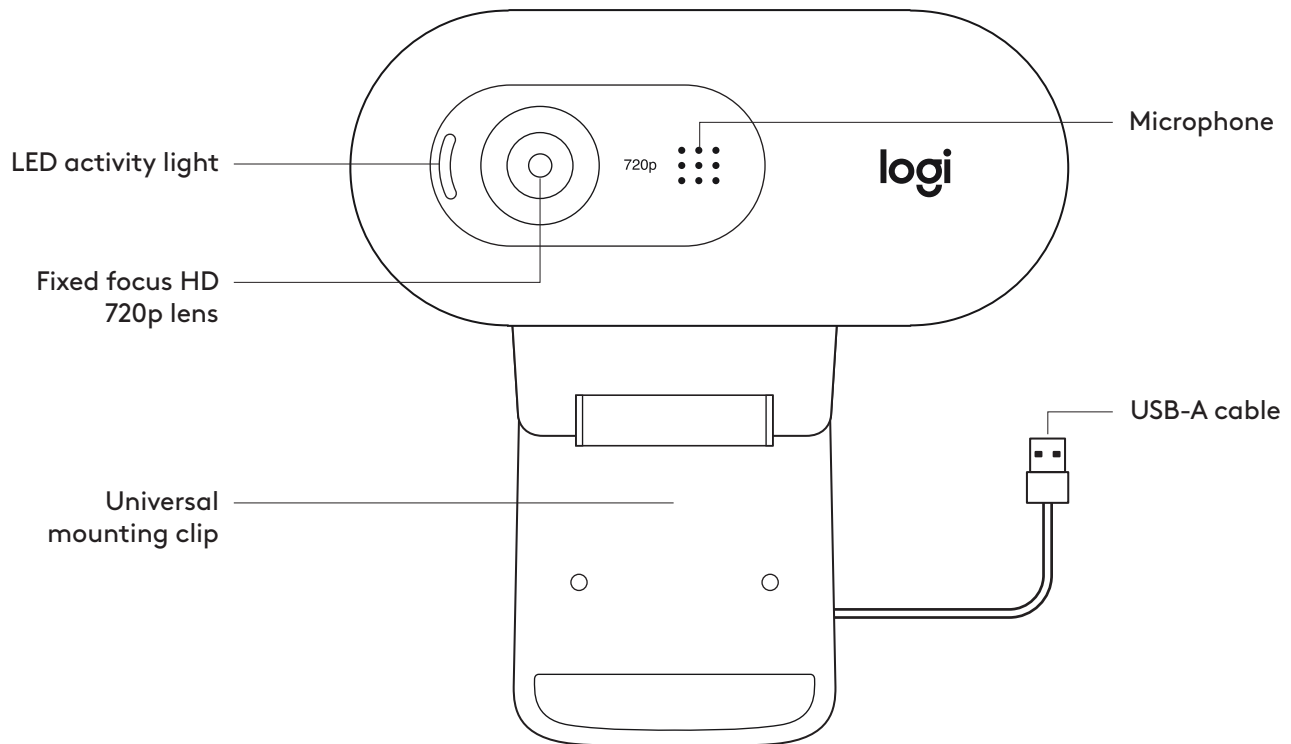

WHAT'S IN THE BOX

- 1 Webcam with 5 ft (1.5 m) attached USB-A cable
- 2 User documentation

SETTING UP THE WEBCAM

- 1 Place your webcam on a computer, laptop or monitor at a position or angle you desire.

- 2 Adjust the webcam to make sure the end on the universal mounting clip is flush with the back of your device.

- 3 Manually adjust the webcam up/down to the best position to frame yourself.

CONNECTING THE WEBCAM VIA USB-A

Plug the USB-A connector into the USB-A port on your computer.

SUCCESSFUL CONNECTION

LED activity light will light up when the webcam is in use by an application.

www.logitech.com/support/C270

COMPONENTES DEL PRODUCTO

CONTENIDO DE LA CAJA

- 1 Cámara Web con cable USB-A fijo de 1,5 m (5 ft)
- 2 Documentación del usuario

INSTALACIÓN DE LA CÁMARA WEB

1 Coloca la cámara sobre una computadora, una laptop o un monitor, en la posición o el ángulo que desees.

CONHECER O PRODUTO

O QUE A CAIXA CONTÉM

- 1 Webcam com cabo USB-A anexo de 1,5 m
- 2 Documentação do usuário

INSTALAÇÃO DA WEBCAM

1 Posicione a webcam no computador, laptop ou monitor na posição ou ângulo desejado.