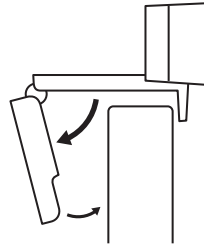

DIMENSIONS

AVEC LE CLIP DE FIXATION UNIVERSEL:

Hauteur x largeur x profondeur:

31,91 mm (1,26 pouce) x 72,91 mm (2,87 pouces) x 66,64 mm
(2,62 pouces)

Longueur du câble: 1,5 m (5 pieds)

Poids: 75 g (2,65 onces)

www.logitech.com/support/C270

COMPONENTES DEL PRODUCTO

CONTENIDO DE LA CAJA

- 1 Cámara Web con cable USB-A fijo de 1,5 m (5 ft)
- 2 Documentación del usuario

INSTALACIÓN DE LA CÁMARA WEB

1 Coloca la cámara sobre una computadora, una laptop o un monitor, en la posición o el ángulo que desees.

2 Ajusta la cámara de modo que el extremo del clip de montaje universal quede al ras de la parte posterior del dispositivo.

3 Inclina manualmente la cámara Web hacia arriba/abajo para enmarcarte en la imagen del mejor modo posible.