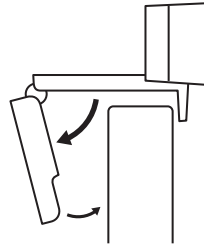

CONHECER O PRODUTO

O QUE A CAIXA CONTÉM

- 1 Webcam com cabo USB-A anexo de 1,5 m
- 2 Documentação do usuário

INSTALAÇÃO DA WEBCAM

1 Posicione a webcam no computador, laptop ou monitor na posição ou ângulo desejado.

2 Ajuste a webcam para garantir que a extremidade do clipe de montagem universal esteja alinhada com a parte de trás do dispositivo.

3 Ajuste manualmente a webcam para cima/baixo à melhor posição para se enquadrar.