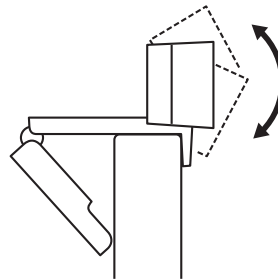

DIMENSIONS

AVEC LE CLIP DE FIXATION UNIVERSEL:

Hauteur x largeur x profondeur:

31,91 mm (1,26 pouce) x 72,91 mm (2,87 pouces) x 66,64 mm
(2,62 pouces)

Longueur du câble: 1,5 m (5 pieds)

Poids: 75 g (2,65 onces)

www.logitech.com/support/C270

COMPONENTES DEL PRODUCTO

CONTENIDO DE LA CAJA

- 1 Cámara Web con cable USB-A fijo de 1,5 m (5 ft)
- 2 Documentación del usuario

INSTALACIÓN DE LA CÁMARA WEB

1 Coloca la cámara sobre una computadora, una laptop o un monitor, en la posición o el ángulo que desees.

2 Ajusta la cámara de modo que el extremo del clip de montaje universal quede al ras de la parte posterior del dispositivo.

3 Inclina manualmente la cámara Web hacia arriba/abajo para enmarcarte en la imagen del mejor modo posible.