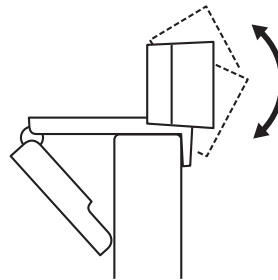

DIMENSIONS

INCLUDING FIXED MOUNTING CLIP:

Height x Width x Depth:

1.26 in (31.91 mm) x 2.87 in (72.91 mm) x 2.62 in (66.64 mm)

Cable Length: 5 ft (1.5 m)

Weight: 2.65 oz (75 g)

www.logitech.com/support/C270

PRÉSENTATION DU PRODUIT

CONTENU

- 1 Webcam avec câble USB-A de 1,5 m (5 pieds) joint
- 2 Documentation utilisateur

INSTALLATION DE LA WEBCAM

1 Placez votre webcam sur un ordinateur, un ordinateur portable ou un écran à l'angle ou dans la position de votre choix.

2 Ajustez la webcam pour vous assurer que l'extrémité du clip de fixation universel est alignée avec l'arrière de votre dispositif.

3 Ajustez manuellement la webcam vers le haut/bas pour vous cadrer au mieux.

DIMENSIONS

AVEC LE CLIP DE FIXATION UNIVERSEL:

Hauteur x largeur x profondeur:

31,91 mm (1,26 pouce) x 72,91 mm (2,87 pouces) x 66,64 mm
(2,62 pouces)

Longueur du câble: 1,5 m (5 pieds)

Poids: 75 g (2,65 onces)