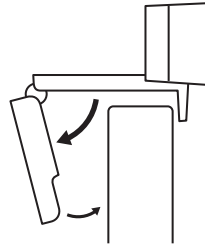

PRÉSENTATION DU PRODUIT

CONTENU

- 1 Webcam avec câble USB-A de 1,5 m (5 pieds) joint
- 2 Documentation utilisateur

INSTALLATION DE LA WEBCAM

1 Placez votre webcam sur un ordinateur, un ordinateur portable ou un écran à l'angle ou dans la position de votre choix.

2 Ajustez la webcam pour vous assurer que l'extrémité du clip de fixation universel est alignée avec l'arrière de votre dispositif.

3 Ajustez manuellement la webcam vers le haut/bas pour vous cadrer au mieux.