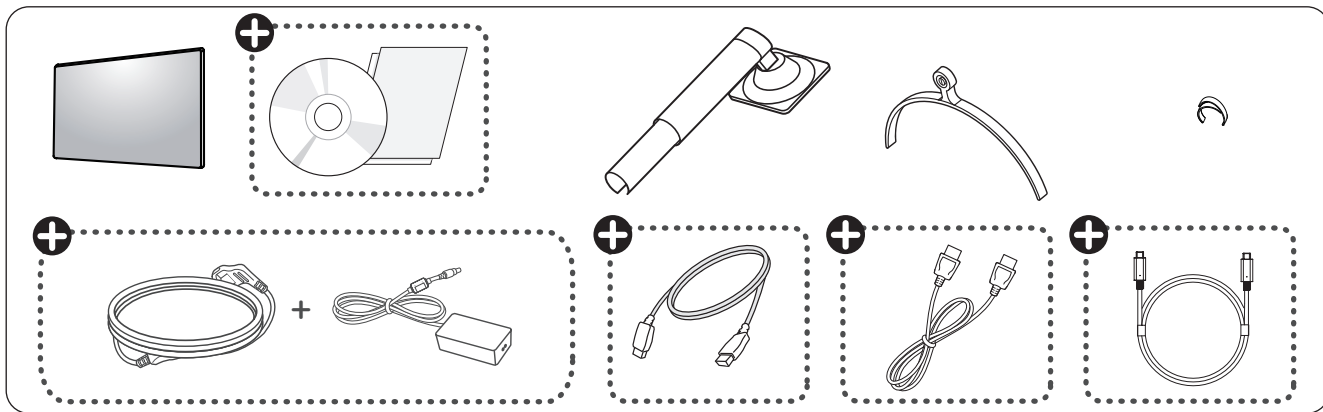

# LED LCD Monitor (LED Monitor) / Moniteur ACL À DEL (Moniteur à DEL) / Monitor LCD LED (Monitor LED)

27BN85U

**+** **English** Depending on country / **Français** Selon les pays / **Español** En función del país

**English** It is recommended that use the supplied components.  
**Français** Il est recommandé d'utiliser les composants fournis.  
**Español** Se recomienda utilizar los componentes suministrados.

- For EPEAT (EPEAT applied model)  
Spare parts are available for 5 years after the end of production.  
Spare parts include base assembly, adapter and cables.  
It may differ by model, you can get the more information by visiting to  
this website: <https://lg.encompass.com/>

English	Dimensions (Width x Height x Depth)		Weight		Recommend Resolution
	With Stand:	Without Stand:	With Stand:	Without Stand:	
	613.1 mm x 567.3 mm x 230 mm (24.1 inches x 22.3 inches x 9.0 inches)	613.1 mm x 364.4 mm x 44.6 mm (24.1 inches x 14.3 inches x 1.7 inches)	6.4 kg (14.1 lbs)	4.8 kg (10.5 lbs)	
Français	Dimensions (largeur x hauteur x profondeur)		Poids		Résolution recommandée
	Socle inclus:	Socle non inclus:	Socle inclus	Socle non inclus	
	613,1 mm x 567,3 mm x 230 mm (24,1 po x 22,3 po x 9,0 po)	613,1 mm x 364,4 mm x 44,6 mm (24,1 po x 14,3 po x 1,7 po)	6,4 kg (14,1 lb)	4,8 kg (10,5 lb)	
Español	Dimensiones (ancho x alto x profundo)		Peso		Resolución recomendada
	Pie incluido:	Pie no incluido:	Pie incluido:	Pie no incluido:	
	613,1 mm x 567,3 mm x 230 mm	613,1 mm x 364,4 mm x 44,6 mm	6,4 kg	4,8 kg	3 840 x 2 160 @ 60 Hz píxeles
	Potencia requerida		19,5 V $\overline{=}$ 10,0 A		
Especificaciones de Adaptador de ca/cc		Salida	19,5 V $\overline{=}$ 10,8 A		
		Entrada	100-240 V $\sim$ 50/60 Hz 3,0 A		