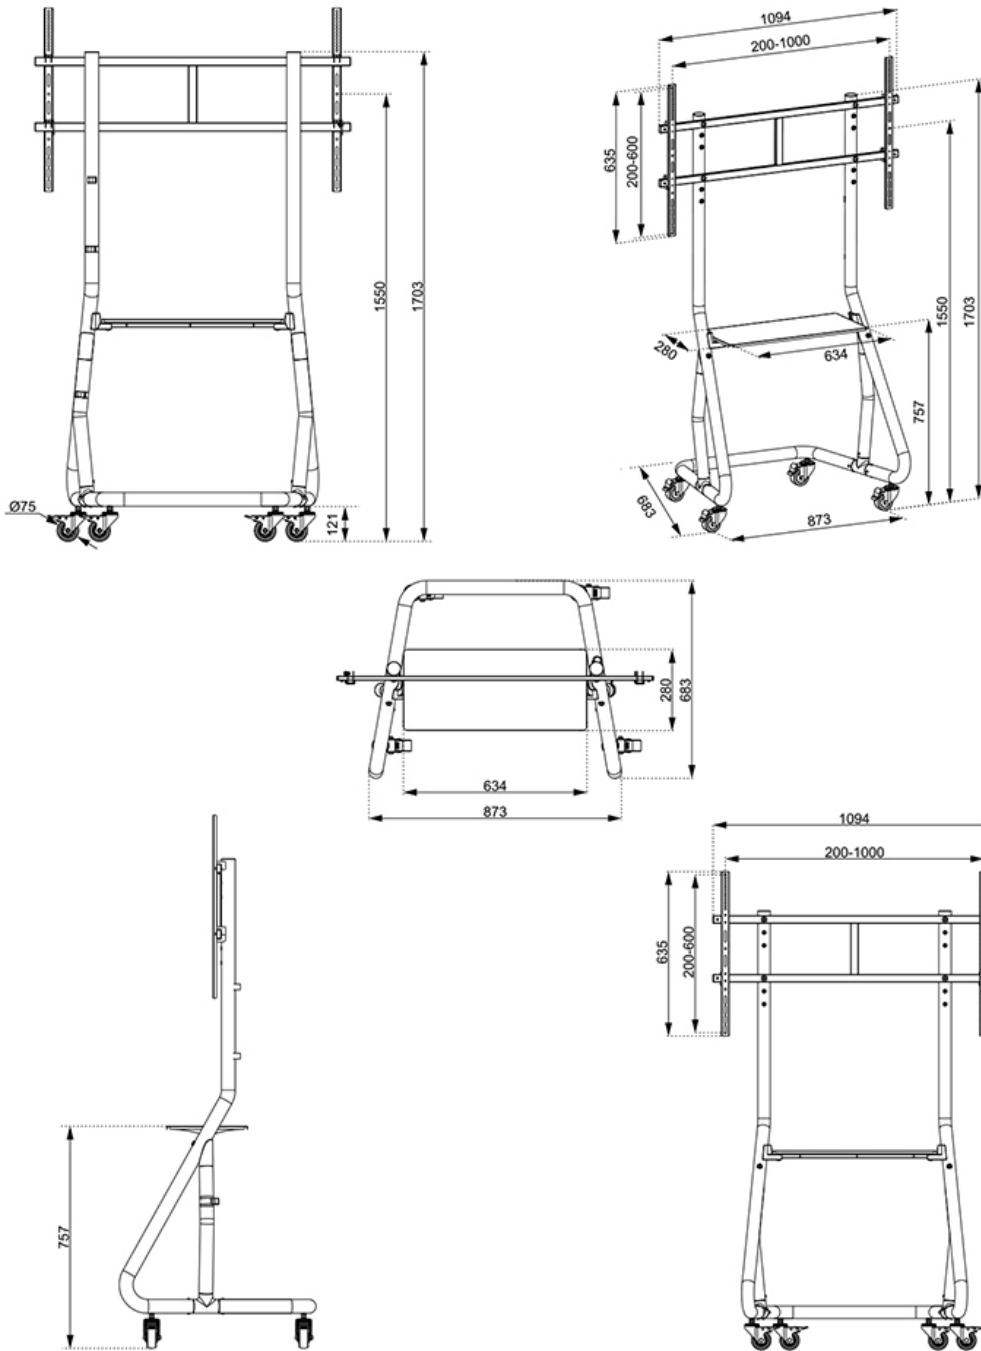

NS-M3800BLACK

NEOMOUNTS SUPPORT DE SOL

Neomounts

Measuring unit: mm