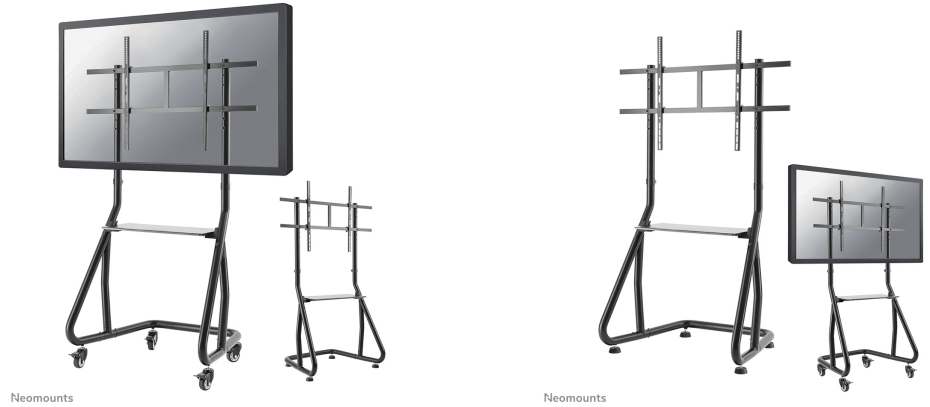

FONCTIONNALITÉ

Type	Fixé
Réglage de la hauteur	135-153 cm
Largeur	110 cm
Profondeur	68 cm
Type de réglage	Manuel

INFORMATIONS

Couleur	Noir
Matériau principal	Acier
Garantie	5 ans
EAN code	8717371447410

*Remarque : Les tailles en pouces indiquées ne sont qu'une indication et sont combinées avec le poids maximum et les dimensions VESA. Par contre, le poids maximum et les dimensions VESA sont des limitations à ne pas dépasser.

Le support mobile Neomounts, modèle NS-M3800BLACK est un socle mobile au sol pour les écrans plats jusqu'à 100" (254 cm).

Le support mobile Neomounts, modèle NS-M3800BLACK est un socle mobile au sol pour les écrans plats jusqu'à 100" (254 cm). Ce support mobile est un excellent choix pour réaliser des économies d'espace ou lorsque les solutions de montage au mur, au plafond ou sur un bureau ne sont pas une option. Ce support optimise votre investissement en proposant une large gamme d'options de projection en partageant un grand écran dans plusieurs pièces. Obtenez un positionnement optimal debout et assis. Une gestion des câbles unique cache et achemine les câbles de montage à l'écran plat pour garder le pied bien rangé.

Le support mobile Neomounts, modèle NS-M3800BLACK supporte votre téléviseur et un équipement audiovisuel et cache vos câbles. Les roulettes permettent au support de se déplacer à l'endroit où vous en avez besoin. Rouler facilement à travers les portes et sur les seuils. Le chariot est équipé de quatre solides roues pivotantes, dont les deux roues avant sont équipées d'un frein. Le pied de sol vient également avec quatre pieds de mise à niveau.

Le support mobile Neomounts NS-M3800BLACK est adapté pour les écrans jusqu'à 100" (254 cm). La capacité de poids de ce produit est de 100 kg. Le support est adapté pour les écrans qui répondent au VESA 200x200 à 1000x600mm. Différents trous peuvent être couverts à l'aide des plaques d'adaptation Neomounts VESA. Assemblage et installation rapides.