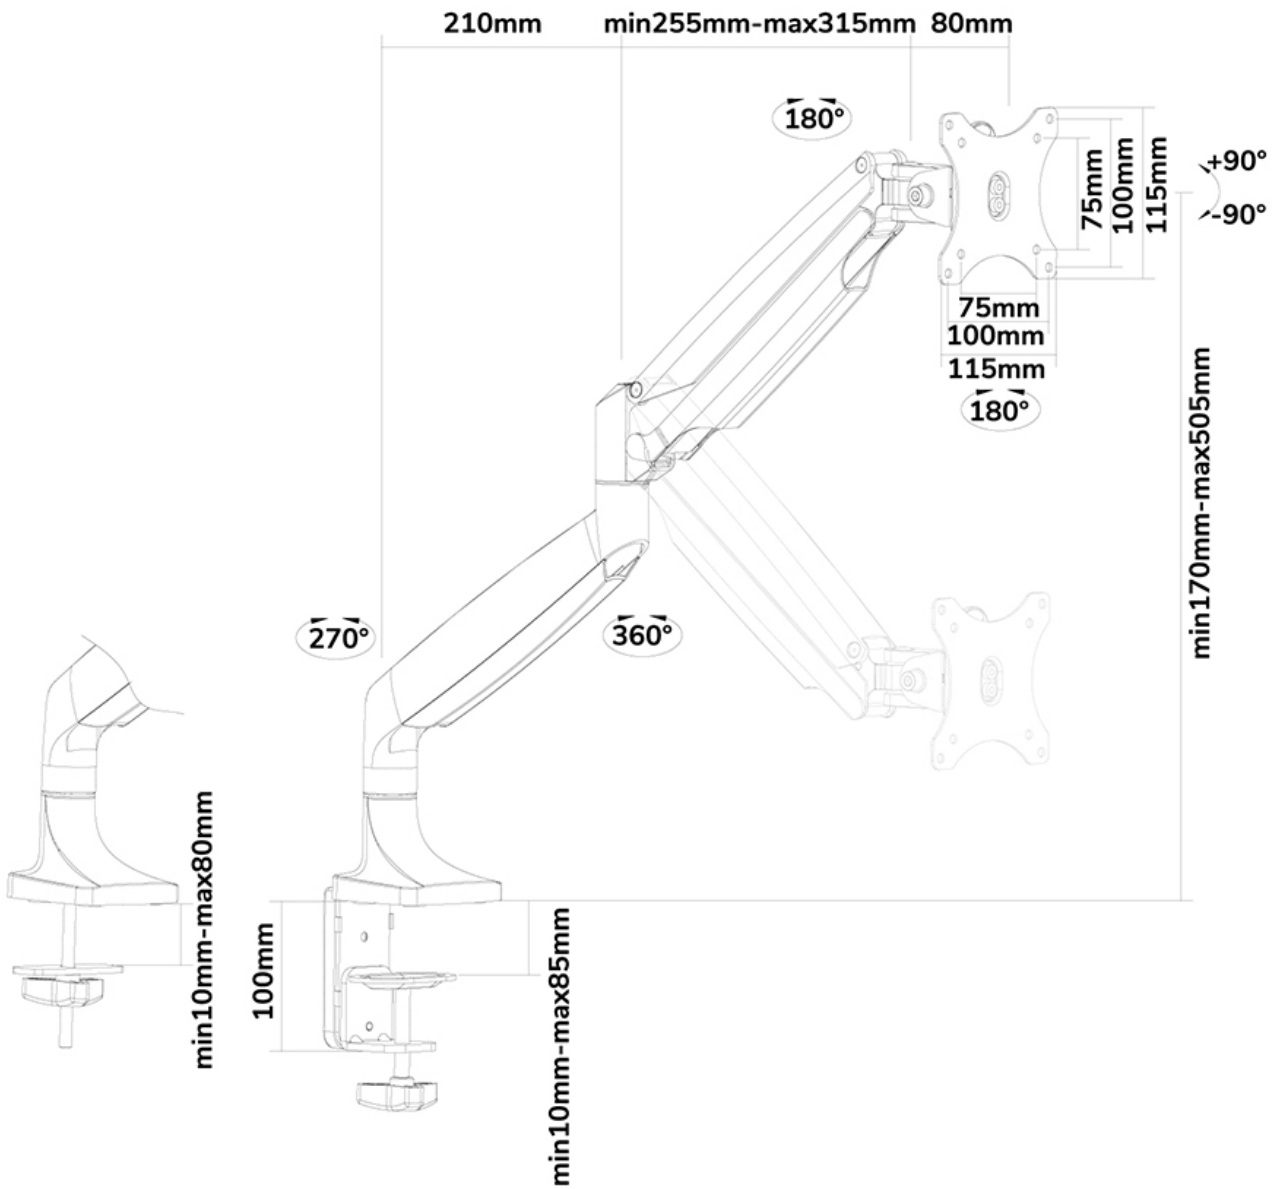

NM-D750WHITE

NEOMOUNTS SUPPORT MONITEUR DE

Neomounts