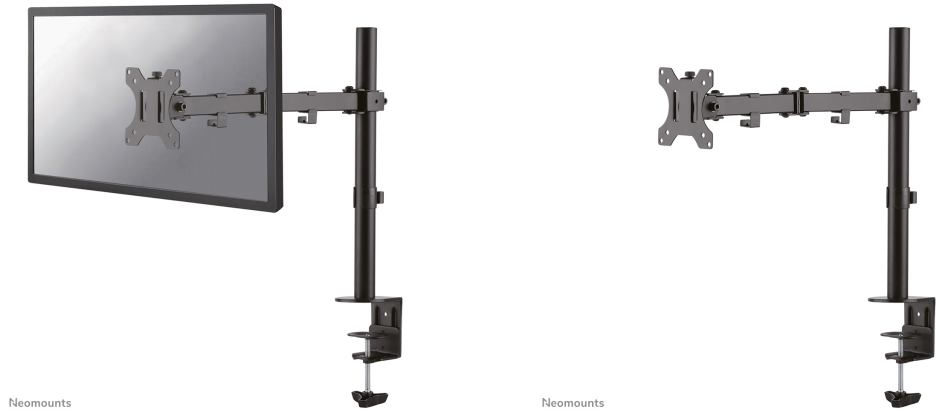

FONCTIONNALITÉ

Type	Inclinaison Rotation Tourner Mouvement complet
Réglage de la hauteur	0-44 cm
Réglage de la profondeur	4-46 cm
Inclinaison (degrés)	90°
Pivotement (degrés)	180°
Rotation (degrés)	360°
Hauteur	54,8 cm
Type de réglage	Manuel

Le support de bureau Neomounts, modèle FPMA-D550BLACK, est un montage inclinable, pivotant et rotatif, pour écrans plats jusqu'à 32" - Noir

Le support de bureau Neomounts, modèle FPMA-D550BLACK, est un montage inclinable, pivotant et rotatif, pour écrans plats jusqu'à 32". Ce support est un excellent choix pour économiser de l'espace sur les bureaux en l'installant à l'aide d'une pince de bureau ou œillet à monter.

La technologie de Neomounts, inclinaison de +45°/-45°, rotation de 360° et pivot de 180°, permet au montage de changer l'angle de vue pour profiter pleinement des capacités de l'écran. Le montage est facile, réglable en hauteur jusqu'à 44 centimètres. Profondeur réglable de 4 à 46 centimètres. Une gestion des câbles unique cache et achemine les câbles pour garder le lieu de travail bien rangé.

Neomounts FPMA-D550BLACK a trois points de pivot et est adapté pour les écrans jusqu'à 32". La capacité de poids de ce produit est de 8 kg. Ce support de bureau est adapté pour les écrans qui répondent au VESA 75x75 ou 100x100 mm. Différents modèles de trous peuvent être couverts à l'aide des plaques d'adaptation Neomounts VESA.