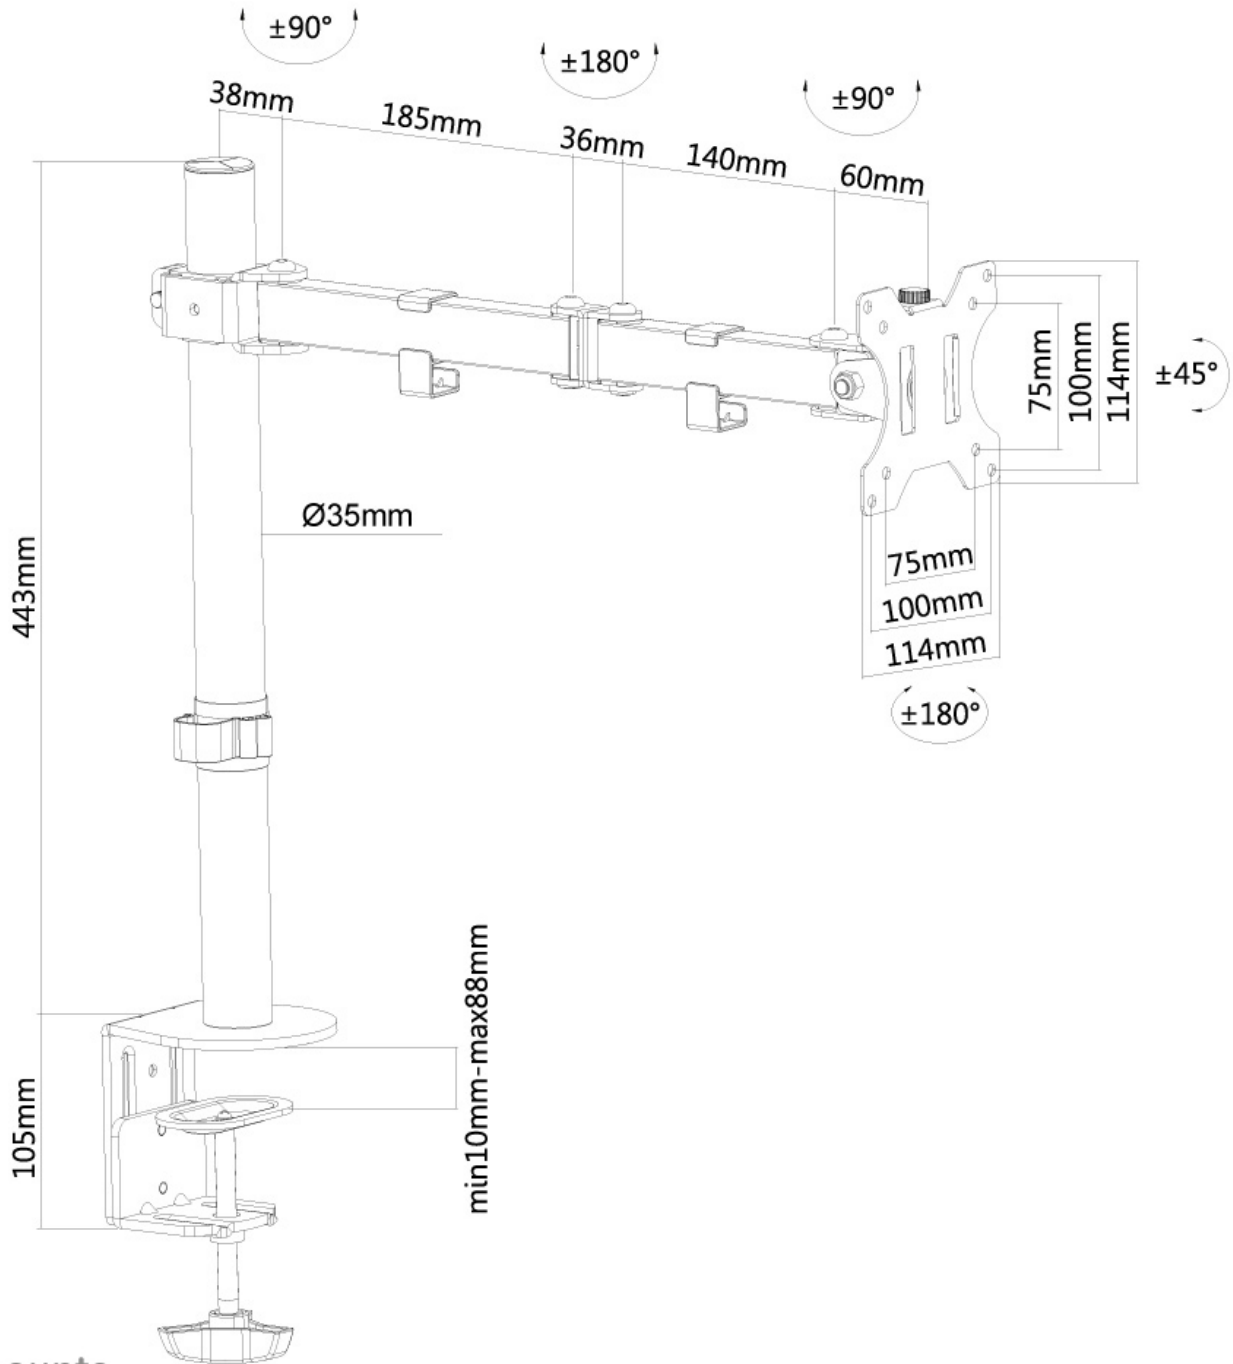

FPMA-D550BLACK

NEOMOUNTS SUPPORT MONITEUR DE

Neomounts