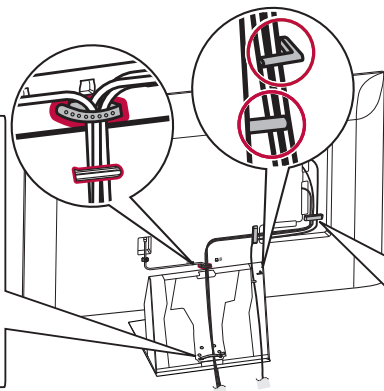

ESPAÑOL

Leer **Seguridad y Consultas**.

ADVERTENCIA : Para prevenir daños, este aparato debe ser instalado a la mesa/pared de acuerdo a la guía de **Seguridad y Consultas**.

FRANÇAIS

Lisez **Sécurité et références**.

AVERTISSEMENT : Pour éviter les blessures, cet appareil doit être solidement fixé au bureau ou au mur, conformément aux directives du manuel **Sécurité et références**.

6

7

8

[Unit/Unidad/Unité: mm (inches/pulgadas/po)]

8-A

8-B

9

10

11

12

13

ANTENNA /
CABLE IN
ENTRÉE ANTENNE
/CÂBLE

USB

HDMI
(eARC/ARC)

HDMI

MPI

RS-232C IN
(CONTROL&SVC)
ENTRÉE RS-232C
(CONTRÔLE ET SVC)

SPEAKER OUT/
LINE OUT
SORTIE HAUT-PARLEUR/
SORTIE LIGNE

OPTICAL
DIGITAL
AUDIO OUT
SORTIE AUDIO
NUMÉRIQUE
OPTIQUE

AUX LAN