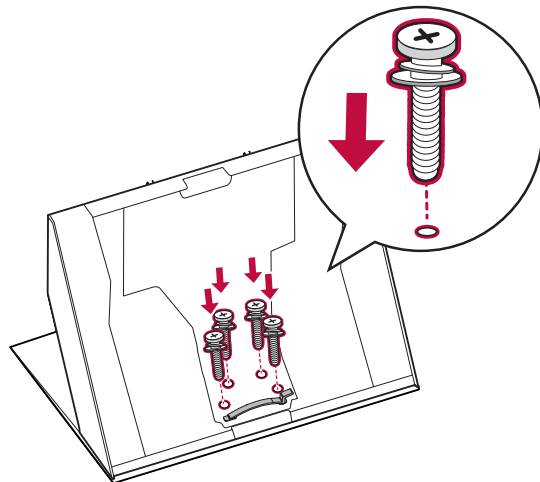

ESPAÑOL

Leer **Seguridad y Consultas**.

ADVERTENCIA : Para prevenir daños, este aparato debe ser instalado a la mesa/pared de acuerdo a la guía de **Seguridad y Consultas**.

FRANÇAIS

Lisez **Sécurité et références**.

AVERTISSEMENT : Pour éviter les blessures, cet appareil doit être solidement fixé au bureau ou au mur, conformément aux directives du manuel **Sécurité et références**.

6

7

8

[Unit/Unidad/Unité: mm (inches/pulgadas/po)]

8-A

8-B

9

10

11

12

13

ANTENNA /
CABLE IN
ENTRÉE ANTENNE
/CÂBLE

USB

HDMI
(eARC/ARC)

HDMI

MPI

RS-232C IN
(CONTROL&SVC)
ENTRÉE RS-232C
(CONTRÔLE ET SVC)

SPEAKER OUT/
LINE OUT
SORTIE HAUT-PARLEUR/
SORTIE LIGNE

OPTICAL
DIGITAL
AUDIO OUT
SORTIE AUDIO
NUMÉRIQUE
OPTIQUE

AUX LAN