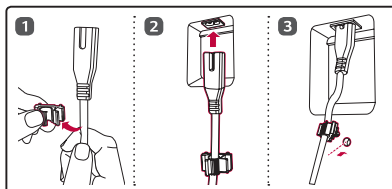

AVERTISSEMENT : Pour éviter les blessures, cet appareil doit être solidement fixé au bureau ou au mur, conformément aux directives du manuel **Sécurité et références**.

6

7

8

[Unit/Unidad/Unité: mm (inches/pulgadas/po)]

8-A

8-B

9

10

11

12

13

ANTENNA /
CABLE IN
ENTRÉE ANTENNE
/CÂBLE

USB

HDMI
(eARC/ARC)

HDMI

MPI

RS-232C IN
(CONTROL&SVC)
ENTRÉE RS-232C
(CONTRÔLE ET SVC)

SPEAKER OUT/
LINE OUT
SORTIE HAUT-PARLEUR/
SORTIE LIGNE

OPTICAL
DIGITAL
AUDIO OUT
SORTIE AUDIO
NUMÉRIQUE
OPTIQUE

AUX LAN