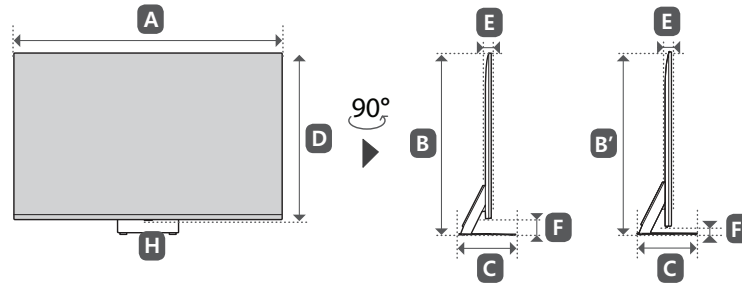

(lbs / libras / lb)

MODELS	A	B / B'	C	D	E	F / F'	G	G - H	Power consumption
MODELOS									Consumo de potencia
MODÈLES	mm (inches / pulgadas / po)						kg (lbs / libras / lb)		Consommation électrique
75UM777H0UG	1,677 (66,0)	1,042/994 (41,0/39,1)	370 (14,5)	965 (37,9)	30,9 (1,2)	77/29 (3,0/1,1)	41,5 (91,4)	33,3 (73,4)	230 W
	1 677 (66,0)	1 042/994 (41,0/39,1)	370 (14,5)	965 (37,9)	30,9 (1,2)	77/29 (3,0/1,1)	41,5 (91,4)	33,3 (73,4)	
Power requirement / Alimentación requerida / Alimentation électrique							AC 120 V~ 50 / 60 Hz