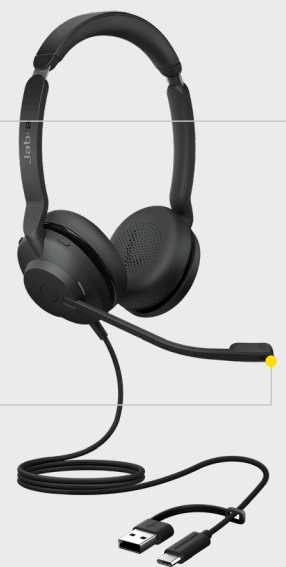

INSTRUCTION DE DÉMARRAGE

Branchez le Jabra Evolve2 30 SE dans le port USB-A ou USB-C de votre ordinateur.

Positionnez le microphone près de votre bouche.

INSTRUCTIONS D'UTILISATION

🔊+ Appuyez 1x

▶▶ Appuyez pendant 1 sec

▶|| Appuyez 1x

🔊- Appuyez 1x

◀◀ Appuyez pendant 1 sec

🔊- | 🔊+ Appuyez simultanément sur Volume + et Volume - pour activer/désactiver le voyant Busylight

🔊🔊 Appuyez 1x pendant un appel

🔊🔊 Appuyez 1x

	FONCTIONNALITÉS	AVANTAGES
Connectivité	Connectivité USB-A ou USB-C	Connectivité plug-and-play à votre ordinateur ou mobile via USB-A ou USB-C
Audio	Microphone	Technologie 2 microphones pour une grande clarté d'appel
	Design à isolation phonique	Isolation acoustique instantanée pour une concentration améliorée dans les environnements bruyants
	Haut-parleurs	Haut-parleurs professionnels 28 mm de grande qualité offrant une expérience audio exceptionnelle
Simplicité d'utilisation	Voyant d'occupation	Le voyant Busylight intégré s'allume automatiquement lorsque vous êtes en ligne pour indiquer que vous ne souhaitez pas être dérangé et protéger votre audition
	Gestion des appels	Décrochage/rejet d'appel, réglage du volume des haut-parleurs, désactivation du micro
Modèles	Modèles UC et MS	Choisissez entre les modèles UC et Microsoft Teams
	Style de maintien	Disponible en versions stéréo et mono
Certifications	Principaux fournisseurs UC