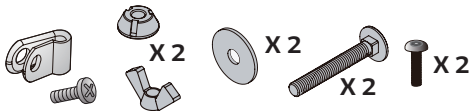

FRANÇAIS Guide de configuration rapide

Avant d'utiliser l'appareil, veuillez lire attentivement ce manuel et le conserver pour pouvoir vous y reporter ultérieurement.

LED TV

43US670H0UA

50US670H0UA

55US670H0UA

www.lg.com

Depending upon model / Según el modelo / Selon le modèle

Printed in Korea

ENGLISH Read **Safety and Reference**.

WARNING : To prevent injury, this apparatus must be securely attached to the desk/wall in accordance with the **Safety and Reference**.