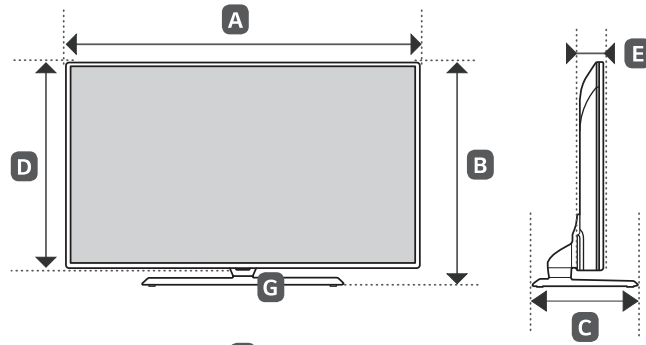

AVERTISSEMENT : Pour éviter les blessures, cet appareil doit être solidement fixé au bureau ou au mur, conformément aux directives du manuel **Sécurité et références**.

ANTENNA /
CABLE IN

HDMI IN

HDMI IN/ARC

OPTICAL
DIGITAL
AUDIO OUT

SPEAKER OUT
LINE OUT

RS-232C IN
(CONTROL&SERVICE)

GAME CONTROL
/ M.P.I.

TV-LINK CFG

(lbs / libras / lb)

MODELS MODELOS	A		B		C		D		E		F		F - G		Power consumption Consumo de potencia
MODÈLES	mm (inches / pulgadas / po)										kg (lbs / libras / lb)				Consommation électrique
43US670H0UA	973 (38,3)	973 (38,3)	626 (24,6)	626 (24,6)	303 (11,9)	303 (11,9)	572 (22,5)	572 (22,5)	85,0 (3,3)	85,0 (3,3)	11,2 (24,6)	11,2 (24,6)	8,0 (17,6)	8,0 (17,6)	120 W
50US670H0UA	1,130 (44,4)	1 130 (44,4)	722 (28,4)	722 (28,4)	303 (11,9)	303 (11,9)	663 (26,1)	663 (26,1)	86,3 (3,3)	86,3 (3,3)	14,5 (31,9)	14,5 (31,9)	11,3 (24,9)	11,3 (24,9)	140 W
55US670H0UA	1,244 (48,9)	1 244 (48,9)	780 (30,7)	780 (30,7)	303 (11,9)	303 (11,9)	726 (28,5)	726 (28,5)	87,1 (3,4)	87,1 (3,4)	17,5 (38,5)	17,5 (38,5)	14,3 (31,5)	14,3 (31,5)	160 W
Power requirement / Alimentación requerida / Alimentation électrique											AC 120 V ~ 50 / 60 Hz				