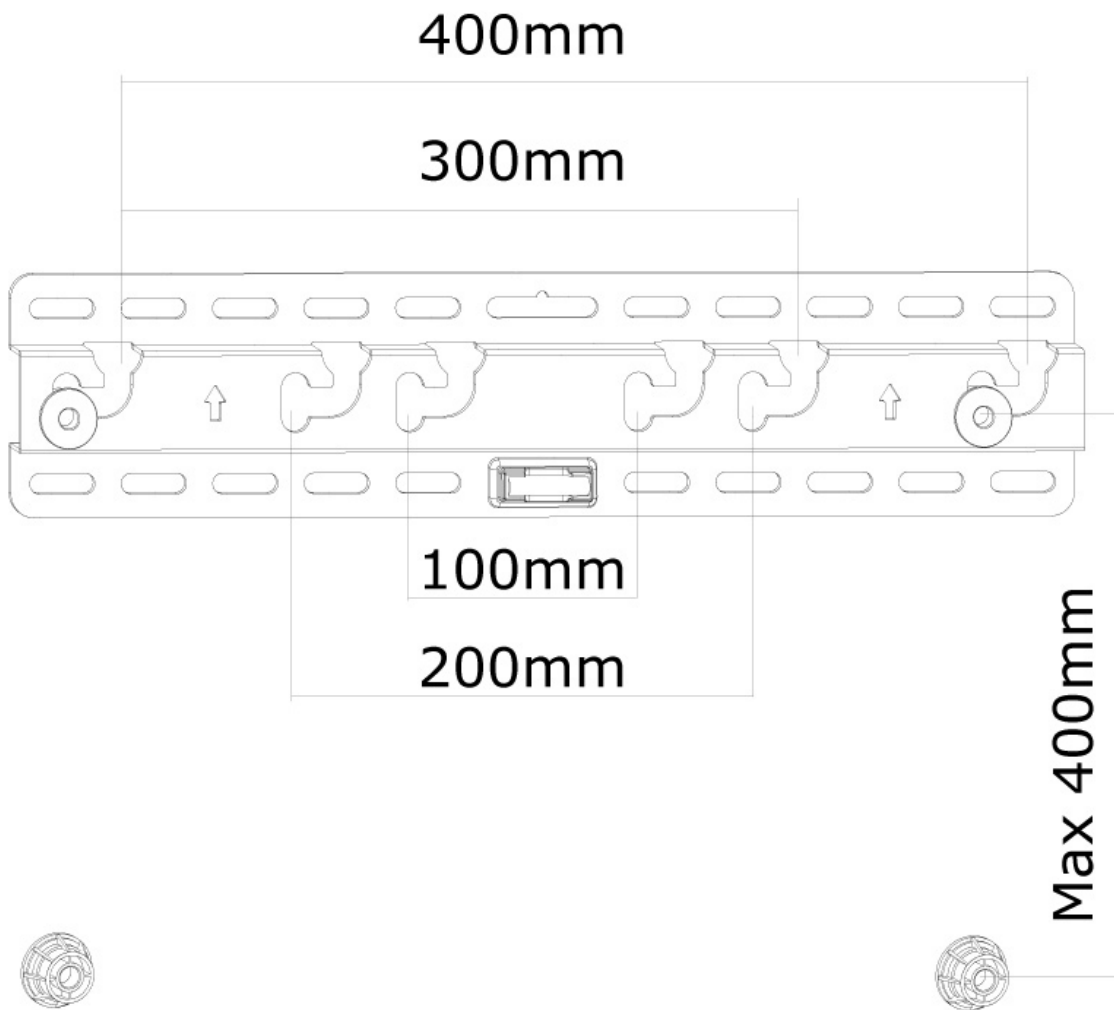

LED-W040

NEOMOUNTS SUPPORT MURAL POUR TV

Neomounts