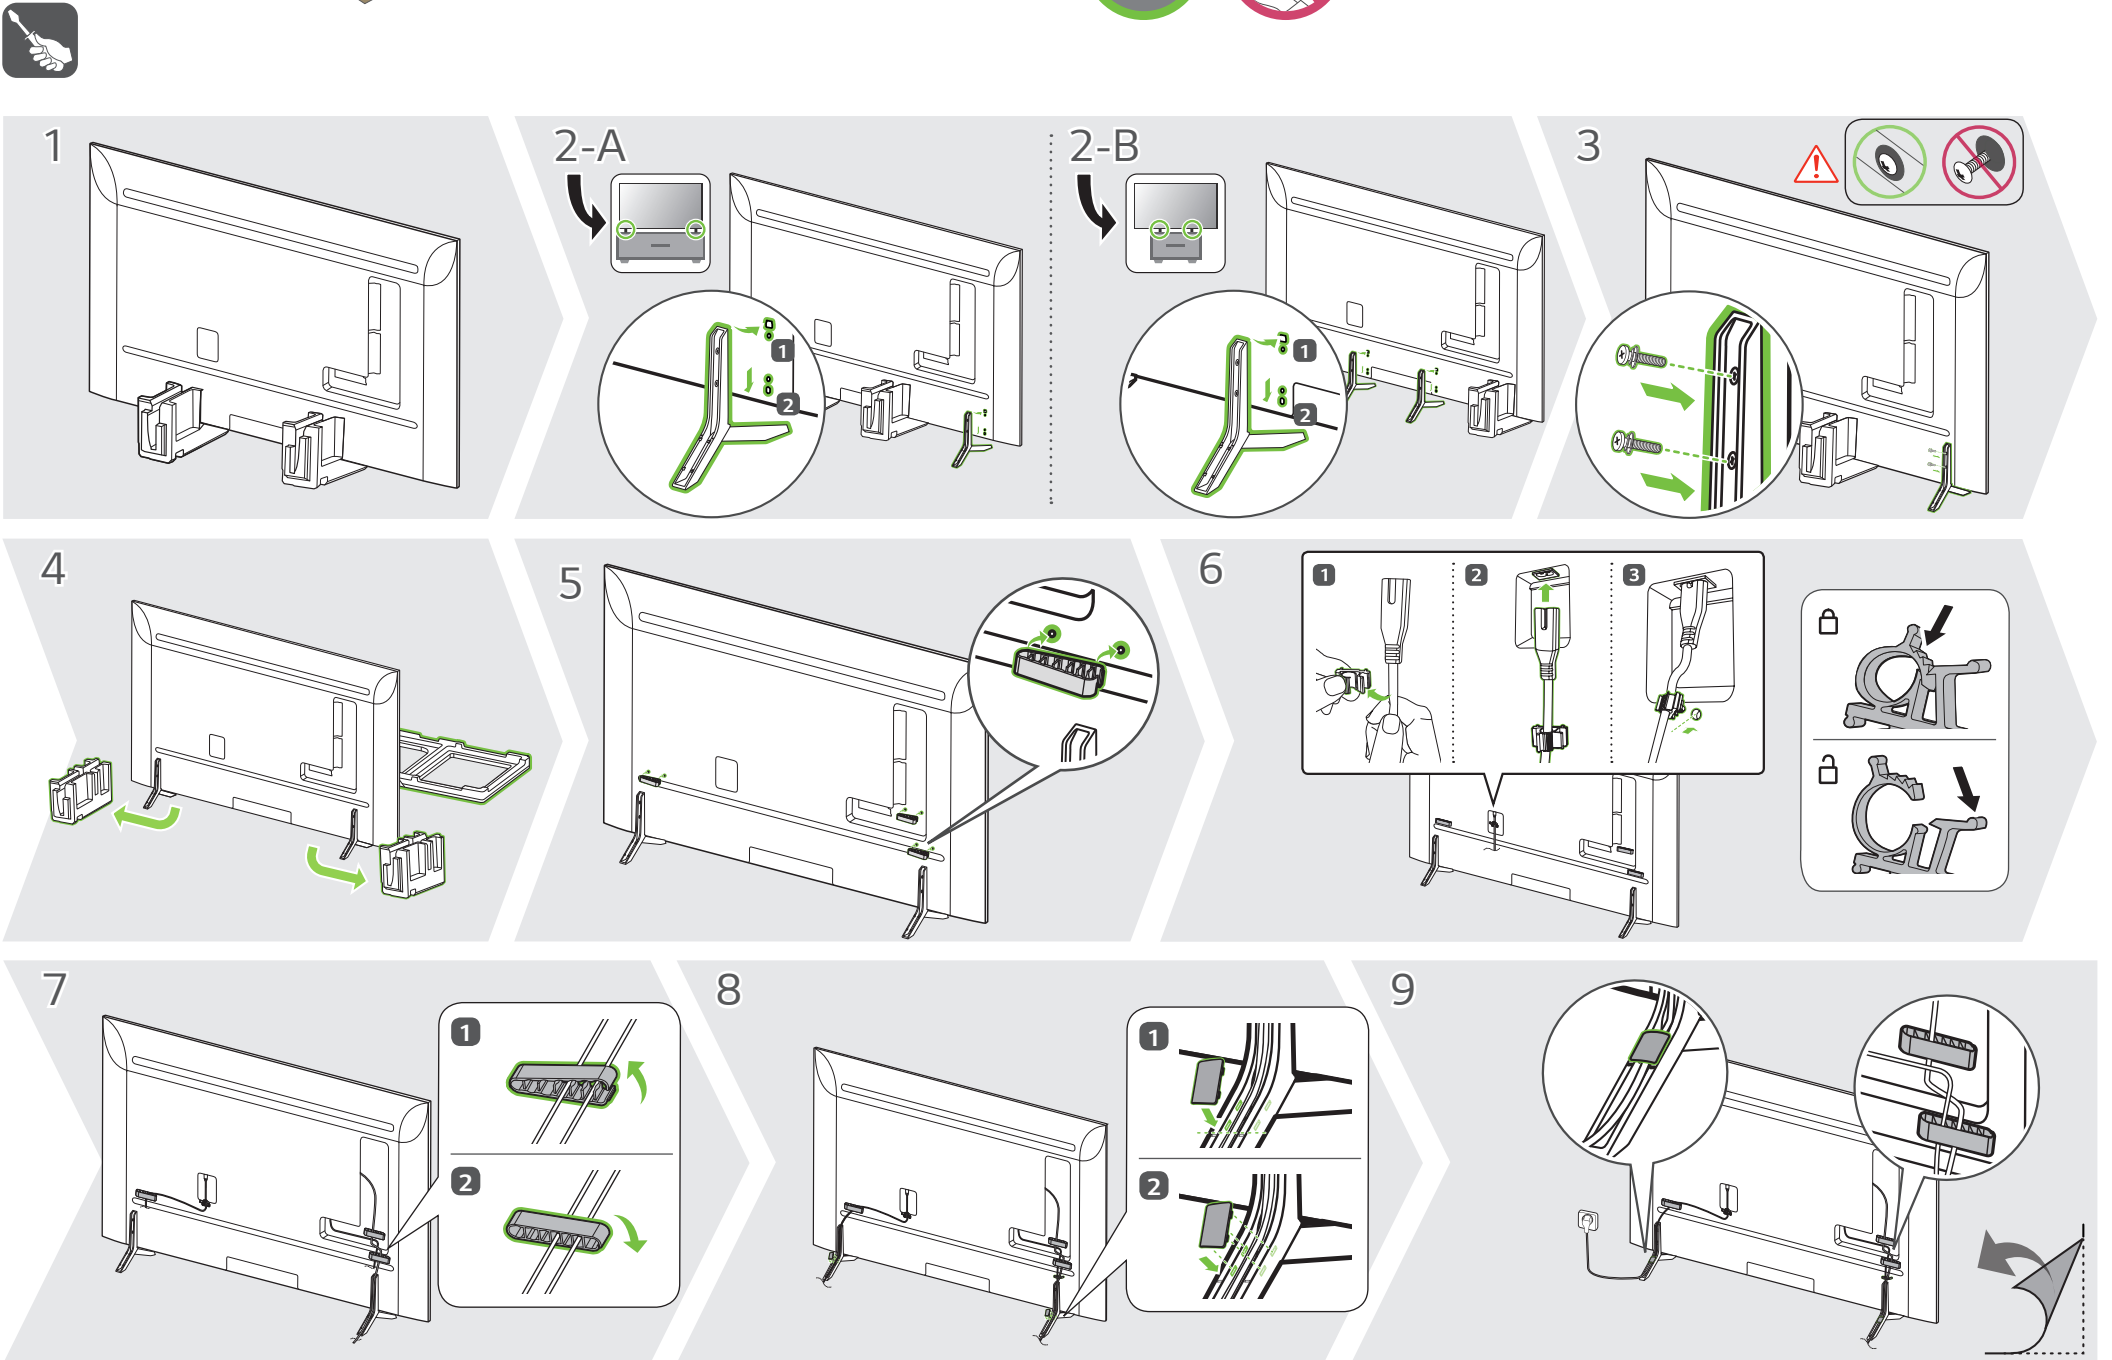

75UR9000PUA
75UR9050PSJ