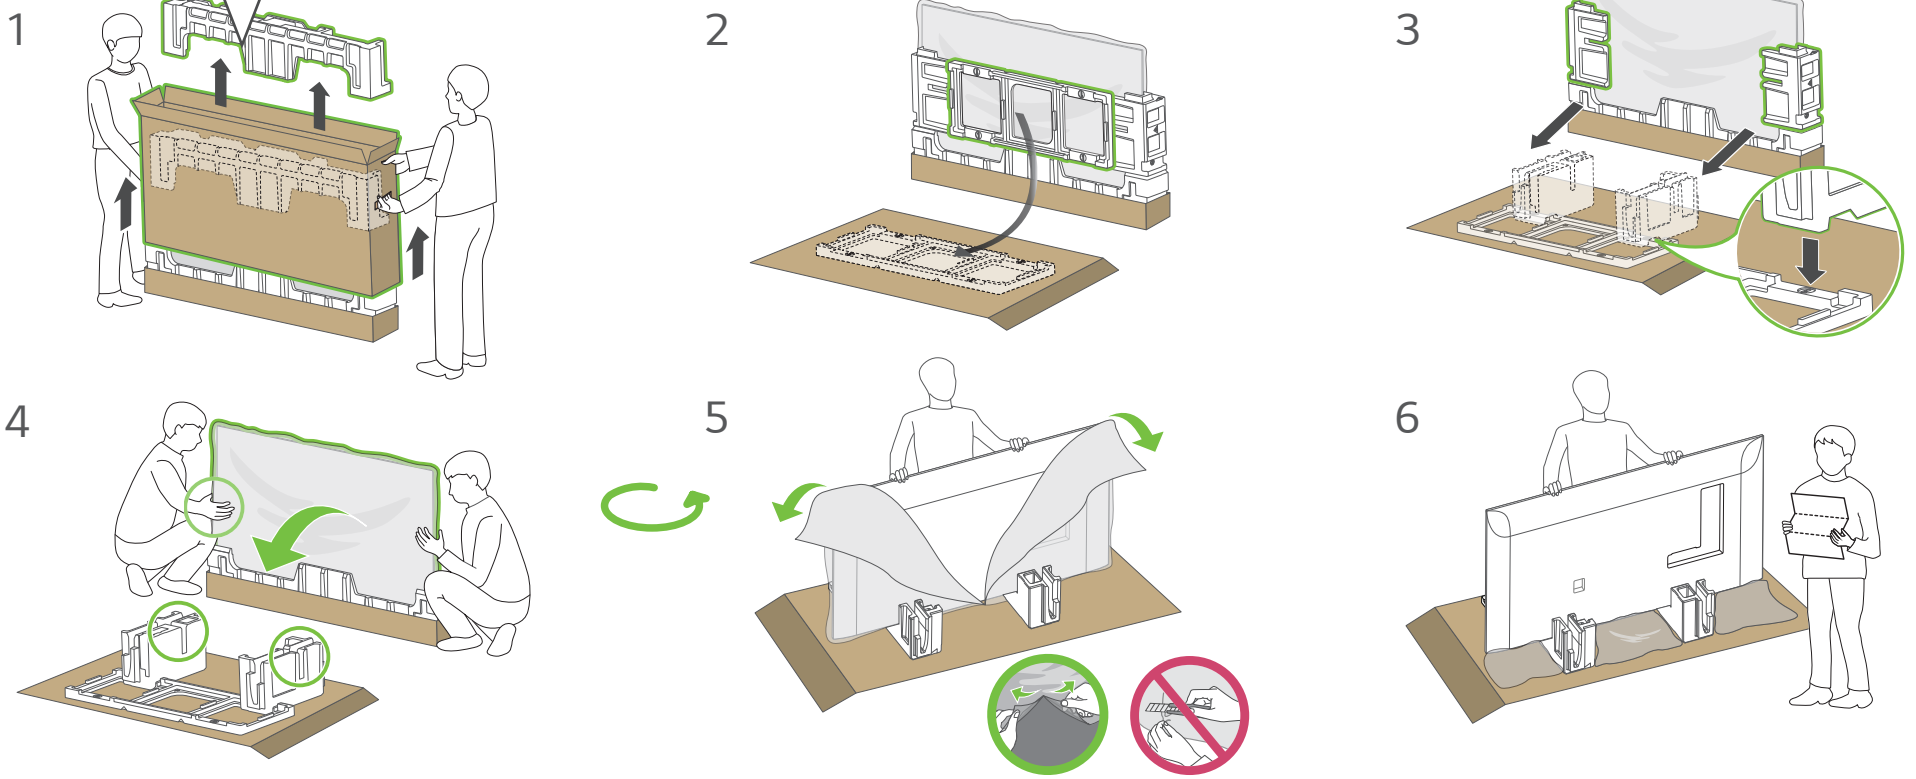

75UR9000PUA
75UR9050PSJ