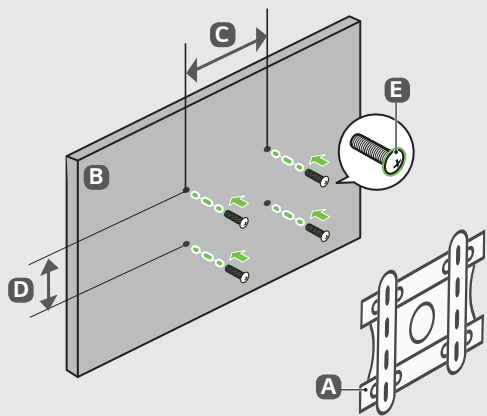

mm (inches / pulgadas / po)
 kg (lbs / libras / lb)

MODELS MODELOS MODÈLES DESCRIÇÃO	A	B	C	D	E	F	F - G	Power consumption Consumo de potencia Consommation électrique Consumo de Energia
75UR9000PUA 75UR9050PSJ	1 677 mm (66.0) inches	1 032 mm (40.6) inches	359 mm (14.1) inches	965 mm (37.9) inches	30.9 mm (1.2) inches	34.0 kg (74.9) lbs	33.0 kg (72.7) lbs	230 W

mm (inches / pulgadas / po)

A	B	C x D	E
OLW480B	75UR90*	400 x 300 mm (15.7 x 11.8) inches	M6