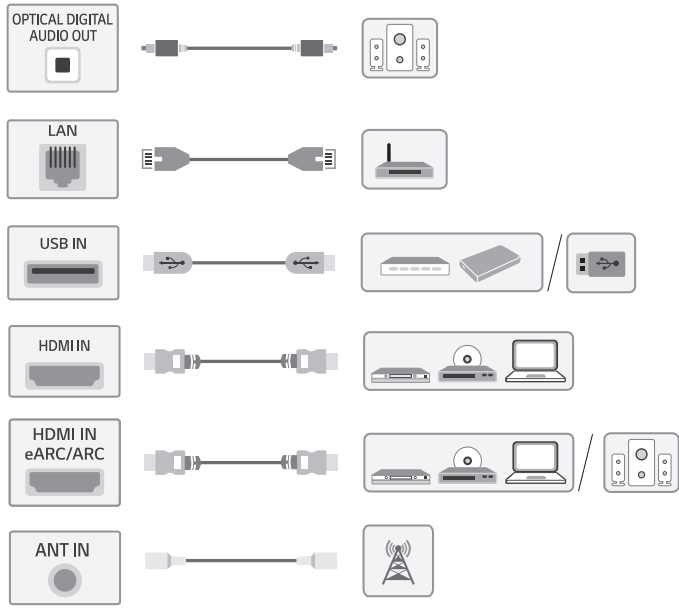

PRODUZIDO NO POLO INDUSTRIAL DE MANAUS
CONHEÇA A AMAZÔNIA
LG Electronics do Brasil Ltda.
CNPJ: 01.166.372/0008-21
Rua Javari, nº 1004, Distrito Industrial, CEP 69075-110, Manaus/AM, Indústria Brasileira

mm (inches / pulgadas / po)
kg (lbs / libras / lb)

MODELS MODELOS MODÈLES DESCRIÇÃO	A	B	C	D	E	F	F - G	Power consumption Consumo de potencia Consommation électrique Consumo de Energia
75UR9000PUA 75UR9050PSJ	1 677 mm (66.0) inches	1 032 mm (40.6) inches	359 mm (14.1) inches	965 mm (37.9) inches	30.9 mm (1.2) inches	34.0 kg (74.9) lbs	33.0 kg (72.7) lbs	230 W

mm (inches / pulgadas / po)

A	B	C x D	E
OLW480B	75UR90*	400 x 300 mm (15.7 x 11.8) inches	M6