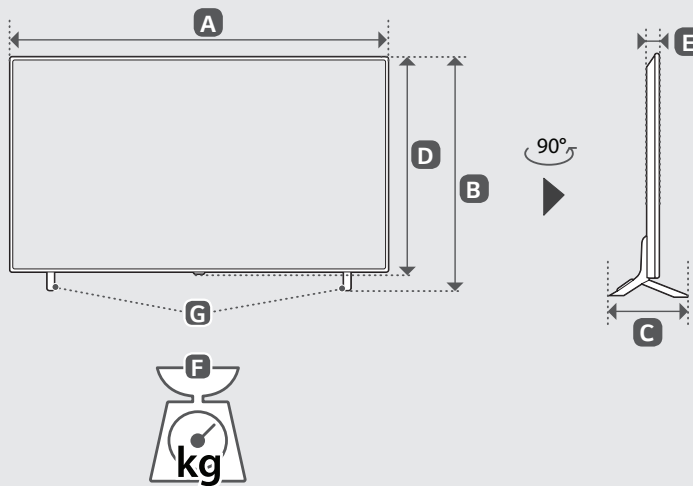

PRODUZIDO NO POLO INDUSTRIAL DE MANAUS
CONHEÇA A AMAZÔNIA
LG Electronics do Brasil Ltda.
CNPJ: 01.166.372/0008-21
Rua Javari, nº 1004, Distrito Industrial, CEP 69075-110, Manaus/AM, Indústria Brasileira

mm (inches / pulgadas / po)
kg (lbs / libras / lb)

MODELS MODELOS MODÈLES DESCRIÇÃO	A	B	C	D	E	F	F - G	Power consumption Consumo de potencia Consommation électrique Consumo de Energia
75UR9000PUA 75UR9050PSJ	1 677 mm (66.0) inches	1 032 mm (40.6) inches	359 mm (14.1) inches	965 mm (37.9) inches	30.9 mm (1.2) inches	34.0 kg (74.9) lbs	33.0 kg (72.7) lbs	230 W

mm (inches / pulgadas / po)

A	B	C x D	E
OLW480B	75UR90*	400 x 300 mm (15.7 x 11.8) inches	M6