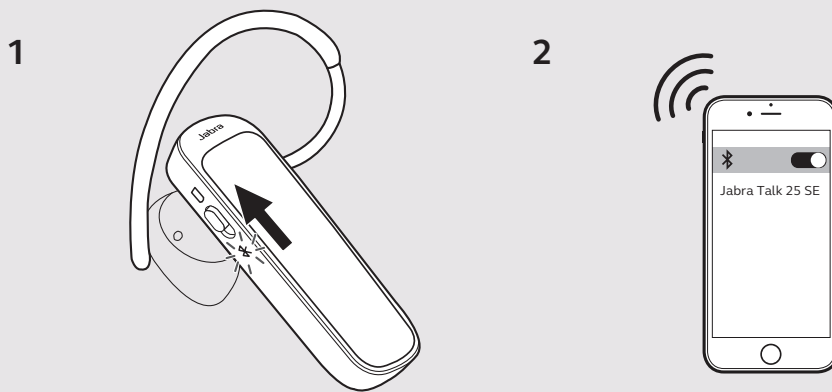

PARRING AF HEADSET

Parring første gang

1. Skub Tænd/sluk-knappen til den tændte position. Bluetooth-LED'en blinker blåt.
2. Aktiver Bluetooth på din smartphone, og vælg Jabra Talk 25 SE på listen over tilgængelige enheder.