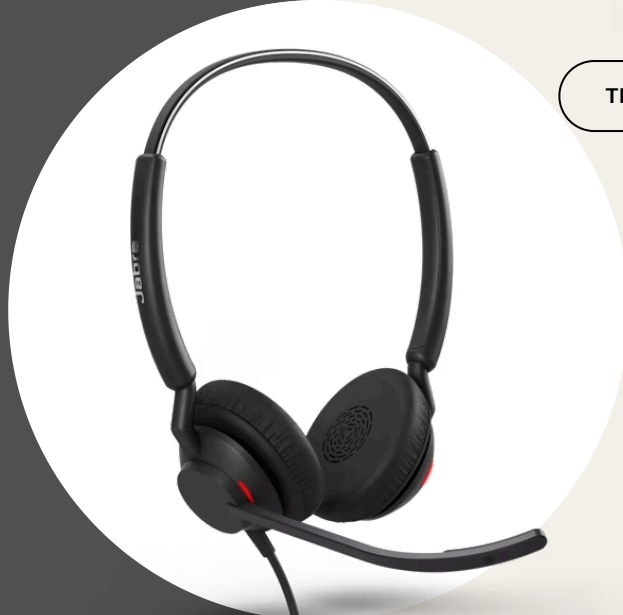

ENGAGE 40

Et nyt niveau for kundetilfredshed

- > Vejledning i realtid (kræver Engage+)*
- > Komfort hele dagen
- > Holdbar med tre års garanti
- > To-mikrofonssystem
- > Indbygget opkaldskontrolenhed
- > Indbygget busylight

Tekniske specifikationer

Generel info	Kassens indhold	Headset, bæreetui, garanti- og advarselshæfter
	Pakkens mål (BxHxD)	185mm x 249mm x 50mm 7.28in x 9.8in x 1.97in
	Dimensioner for hovedenhet (BxHxD) – stereo	167mm x 54mm x 167mm 6.57in x 2.13in x 6.57in
	Dimensioner for hovedenhet (BxHxD) – mono	167mm x 54mm x 160mm 6.57in x 2.13in x 6.3in
	Anvendte materialer	Kunstlæder, PC & PC/ABS-plastik, PP, Silikonegummi, Rustfrit stål, TPE
	Headsetvægt (stereovariant)	63g 2.2oz
	Headsetvægt (monovariant)	45g 1.6oz
	Vægt (stereo) m. in-line-link	144g 5.1oz
	Vægt (mono) m. in-line-link	127g 4.5oz
	USB-kablets længde	1.6m 1.2m 2.4m 5.2ft 3.94ft 7.8ft**
	LED-funktioner og øvrige funktioner	Busylight, Indgående opkald, Microsoft Teams-notifikationer (SKU-afhængig)
	Certifikater og overholdelse	Cisco, Unify, Microsoft Teams (afhænger af variant), Zoom, Google Meet, Amazon Chime, Works With Chromebook
	Audio	Støjsolierende pasform
Støjreduktion ved opkald		Ja
Højtalerstørrelse		20mm
Maks. indgangseffekt i højtaler		30 mW
Højtalers båndbredde (musikfunktion)		50Hz - 20000Hz
Højtalers båndbredde (talefunktion)		100Hz - 14000Hz
Mikrofontype		2 x MEMS
Mikrofonfølsomhed		-38dBV/Pa
Mikrofon båndbredde		100Hz - 14000Hz
Beskyttelse af hørelsen	Jabra SafeTone™ 2.0, PeakStop 105, EU Noise at Work, G616, OSHA	
Software og apps	Kompatibel software og/eller apps	Engage+, Jabra Direct, Jabra Xpress, Jabra SDK
Pasform og komfort	Formfaktor	On-ear-hovedbøjle
Tilslutning	Tilslutning	USB-A, USB-C, USB C or USB A
Udvidede oplysninger	Driftstemperatur	-10°C til 55°C 14°F til 131°F
	Opbevaringstemperatur	-5°C til 55°C 23°F til 131°F